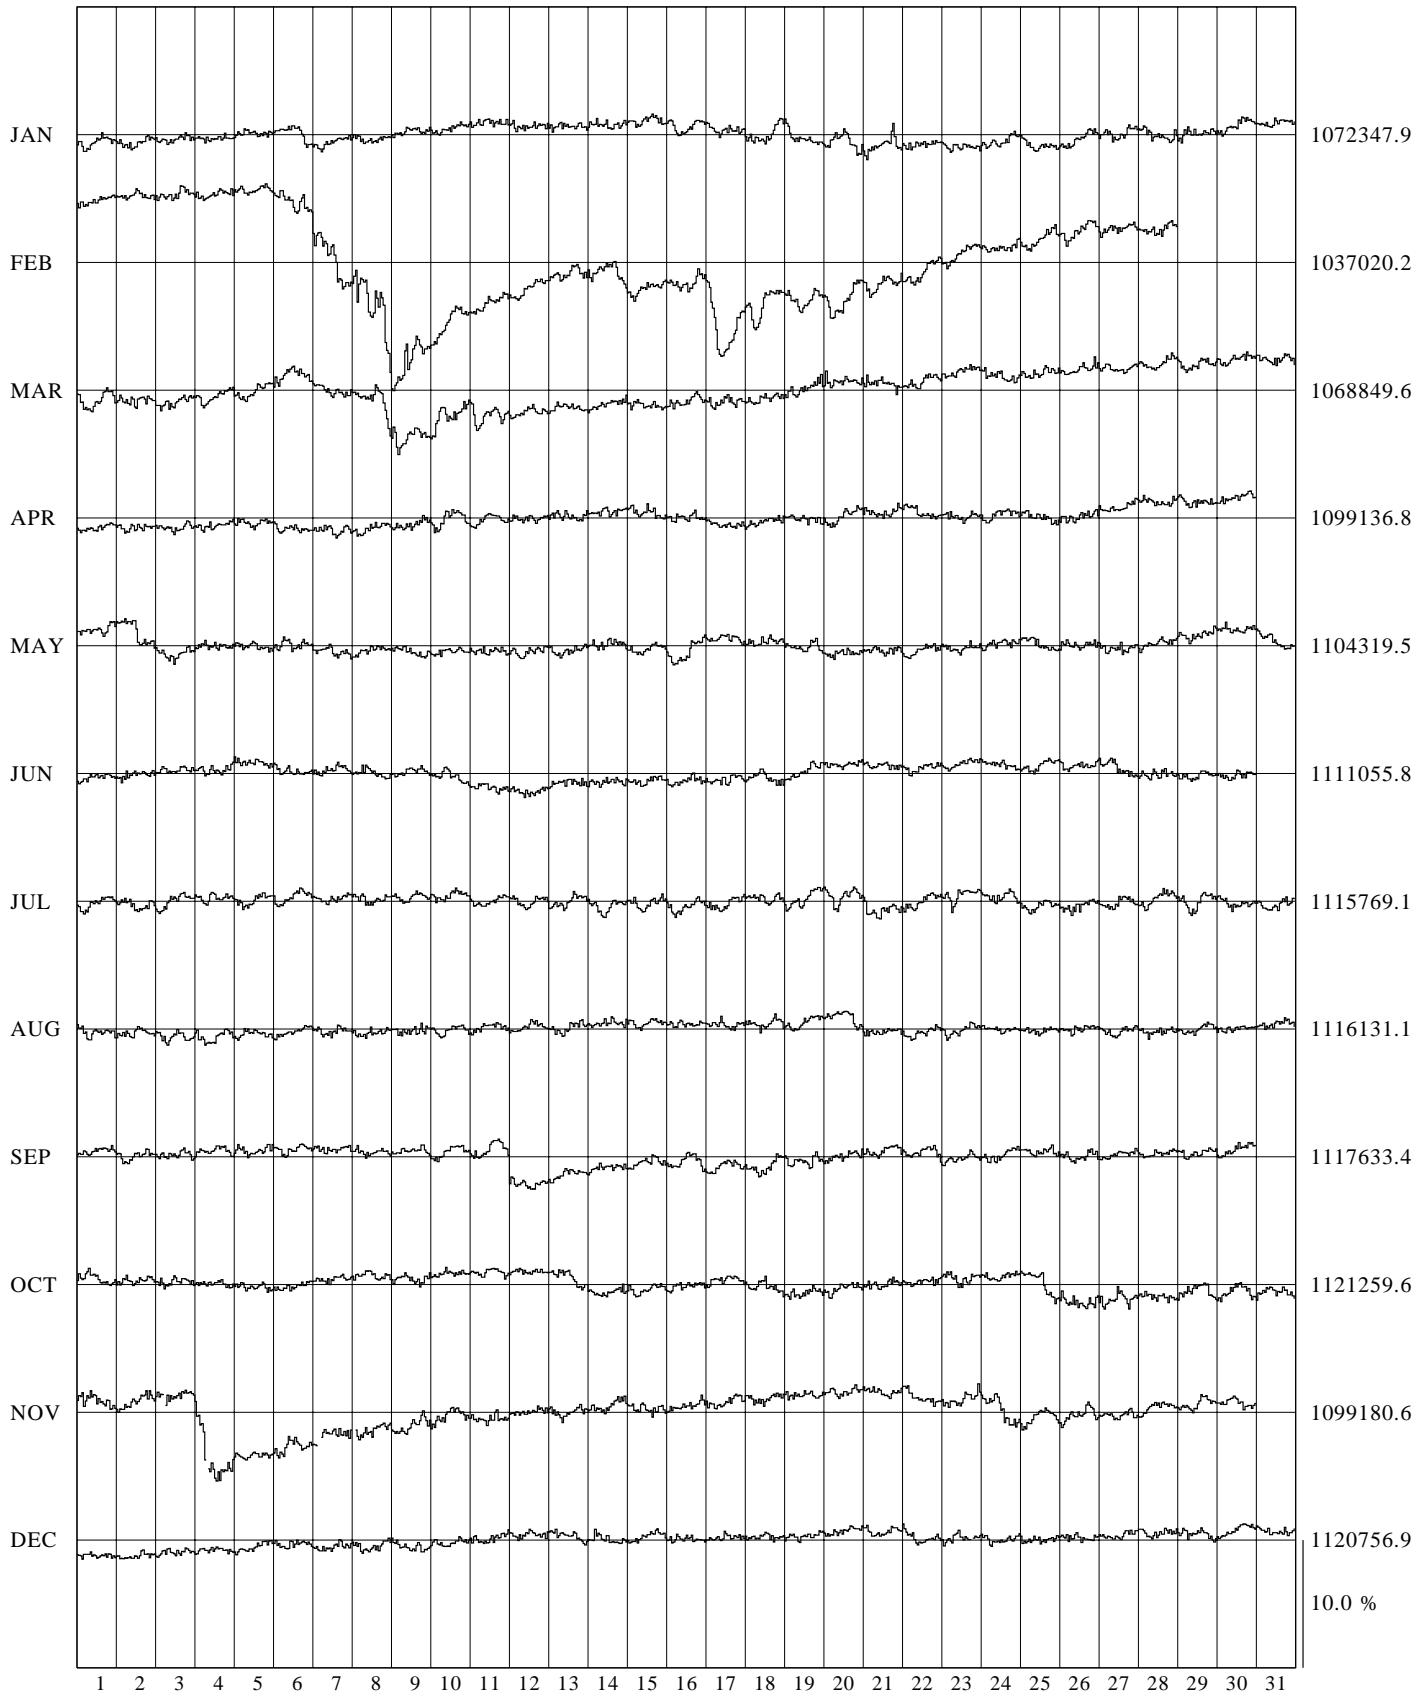

SOUTH N64 PCSA

NEUTRON MONITOR

1986

1 2 3 4 5 6 7 8 9 10 11 12 13 14 15 16 17 18 19 20 21 22 23 24 25 26 27 28 29 30 31 MEAN

1098621.8