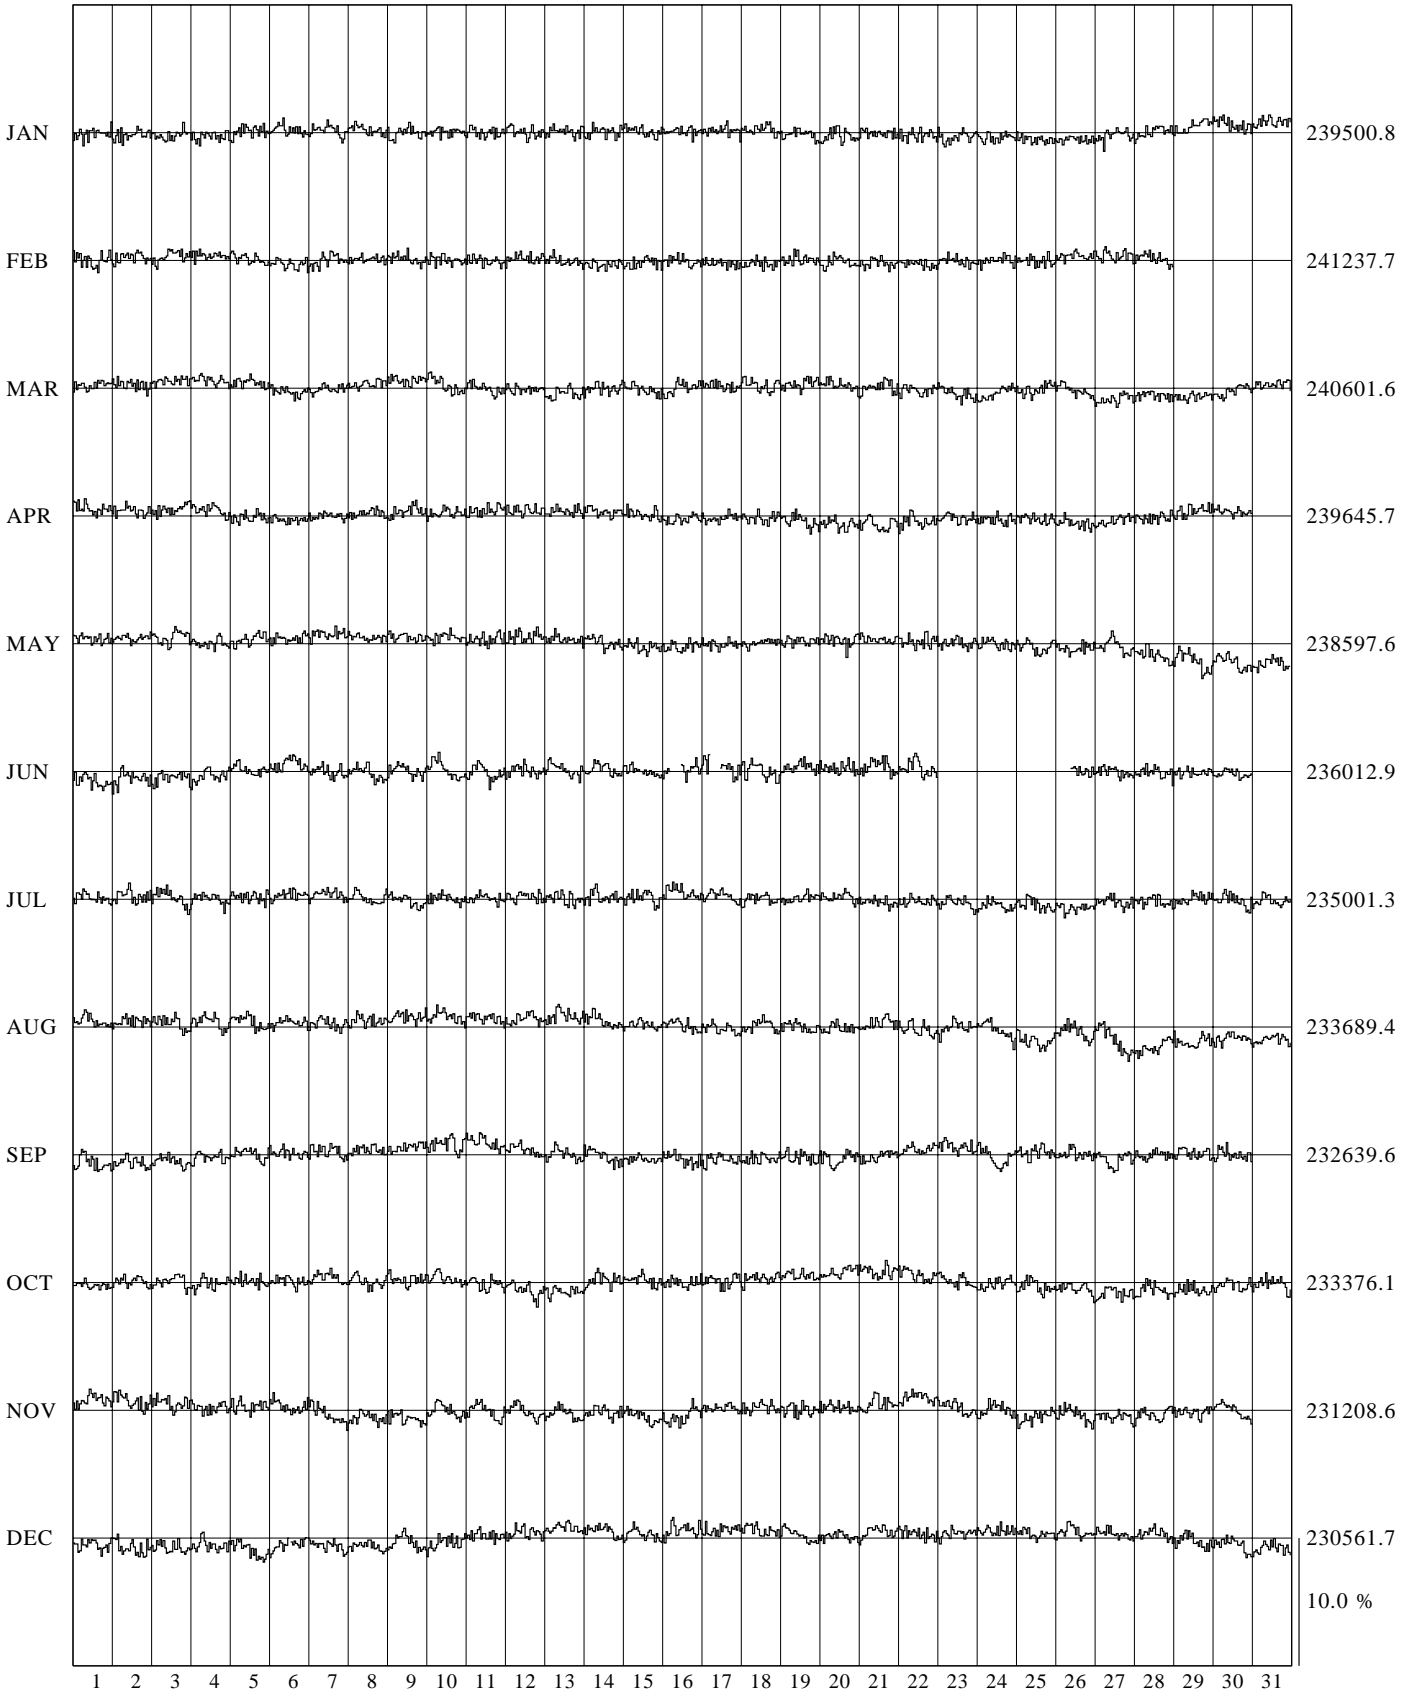

ALMA A N64 PCSA

NEUTRON MONITOR

1987

1 2 3 4 5 6 7 8 9 10 11 12 13 14 15 16 17 18 19 20 21 22 23 24 25 26 27 28 29 30 31 MEAN

10.0 %

236006.1