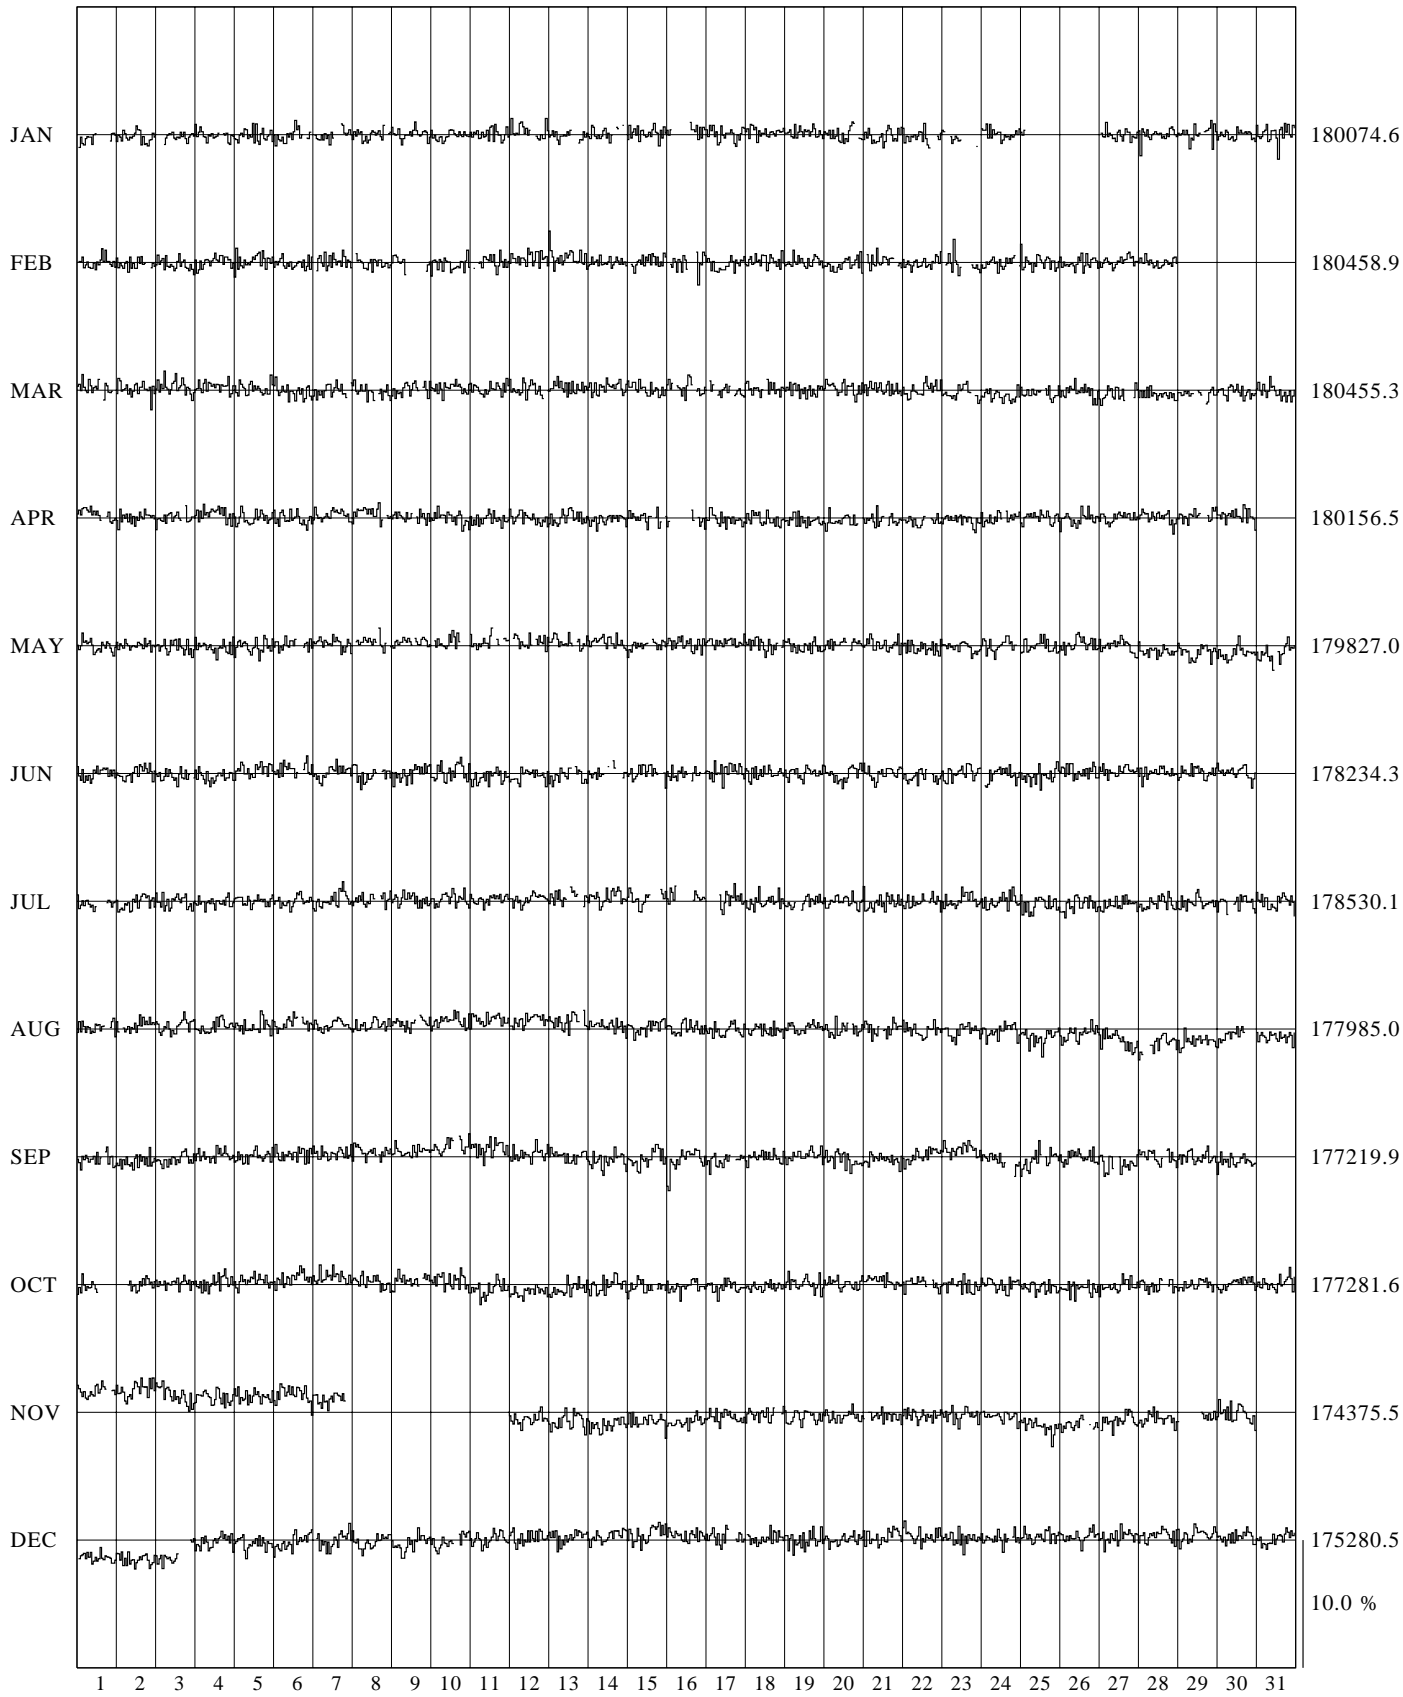

HUANCA N PCSA

NEUTRON MONITOR

1987

1 2 3 4 5 6 7 8 9 10 11 12 13 14 15 16 17 18 19 20 21 22 23 24 25 26 27 28 29 30 31 MEAN

10.0 %

178323.3