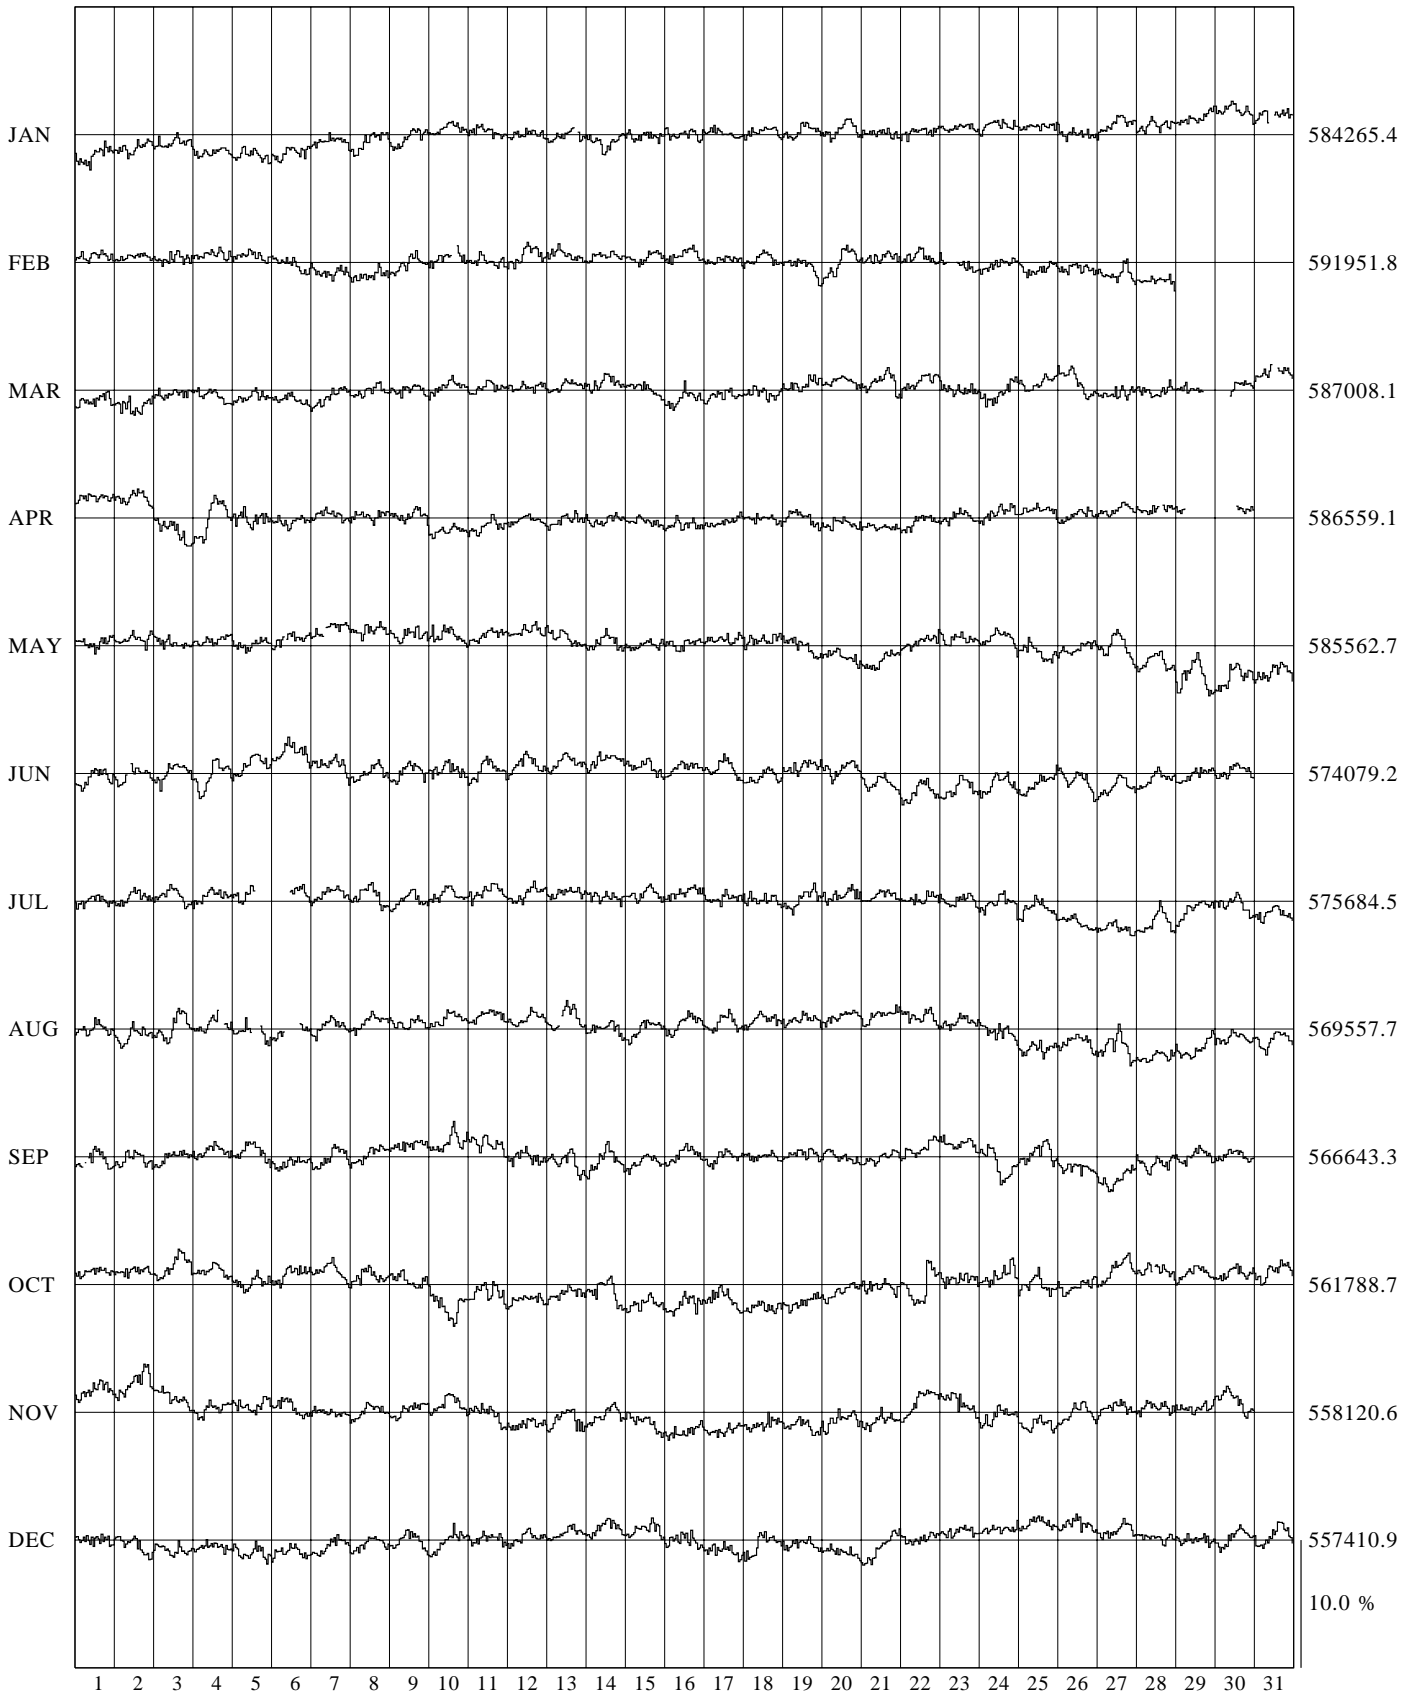

JUNGFR N PCSA

NEUTRON MONITOR

1987

1 2 3 4 5 6 7 8 9 10 11 12 13 14 15 16 17 18 19 20 21 22 23 24 25 26 27 28 29 30 31 MEAN

574886.0