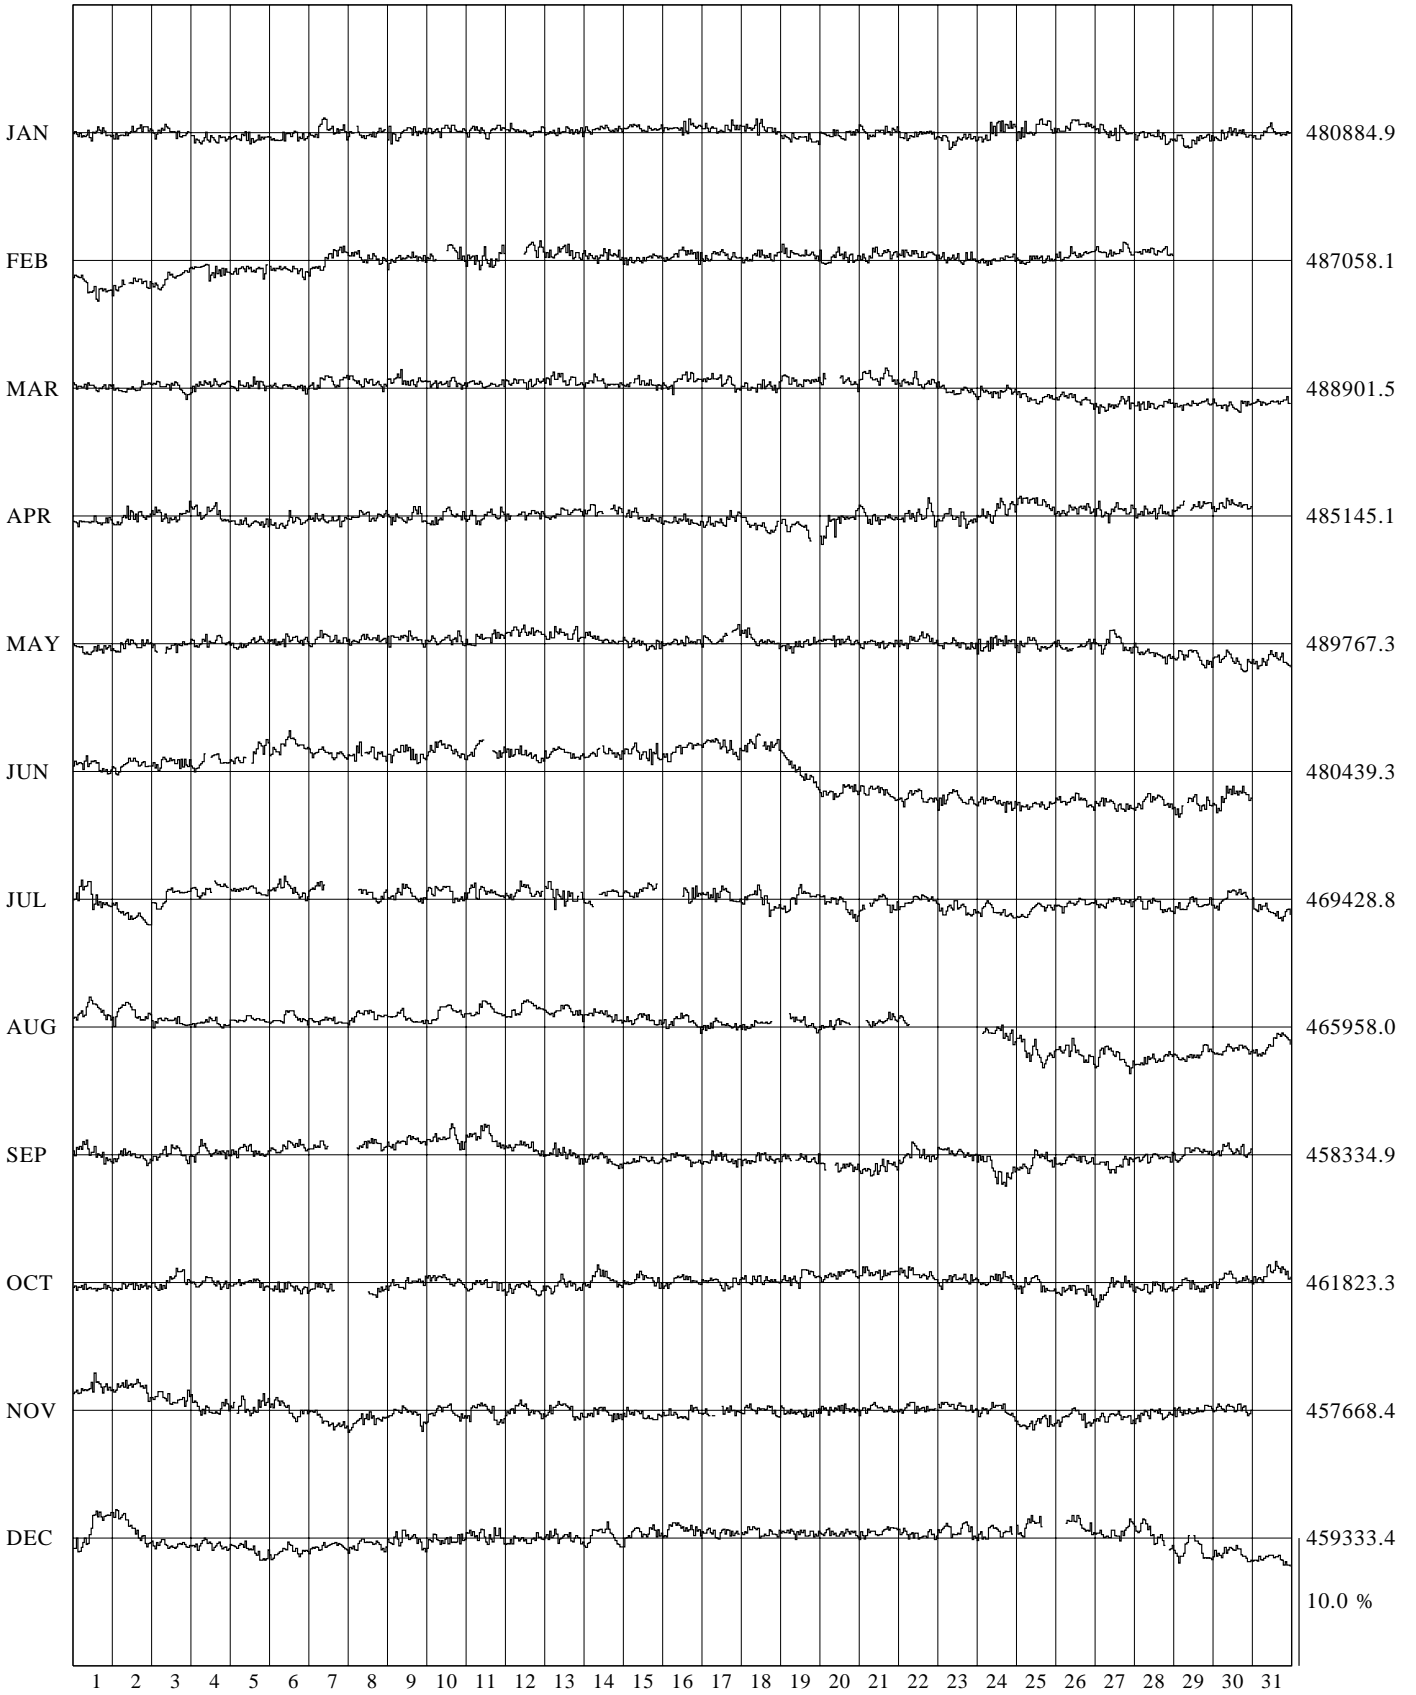

TASHKE N64 PCSA

NEUTRON MONITOR

1987

1 2 3 4 5 6 7 8 9 10 11 12 13 14 15 16 17 18 19 20 21 22 23 24 25 26 27 28 29 30 31 MEAN

473728.6