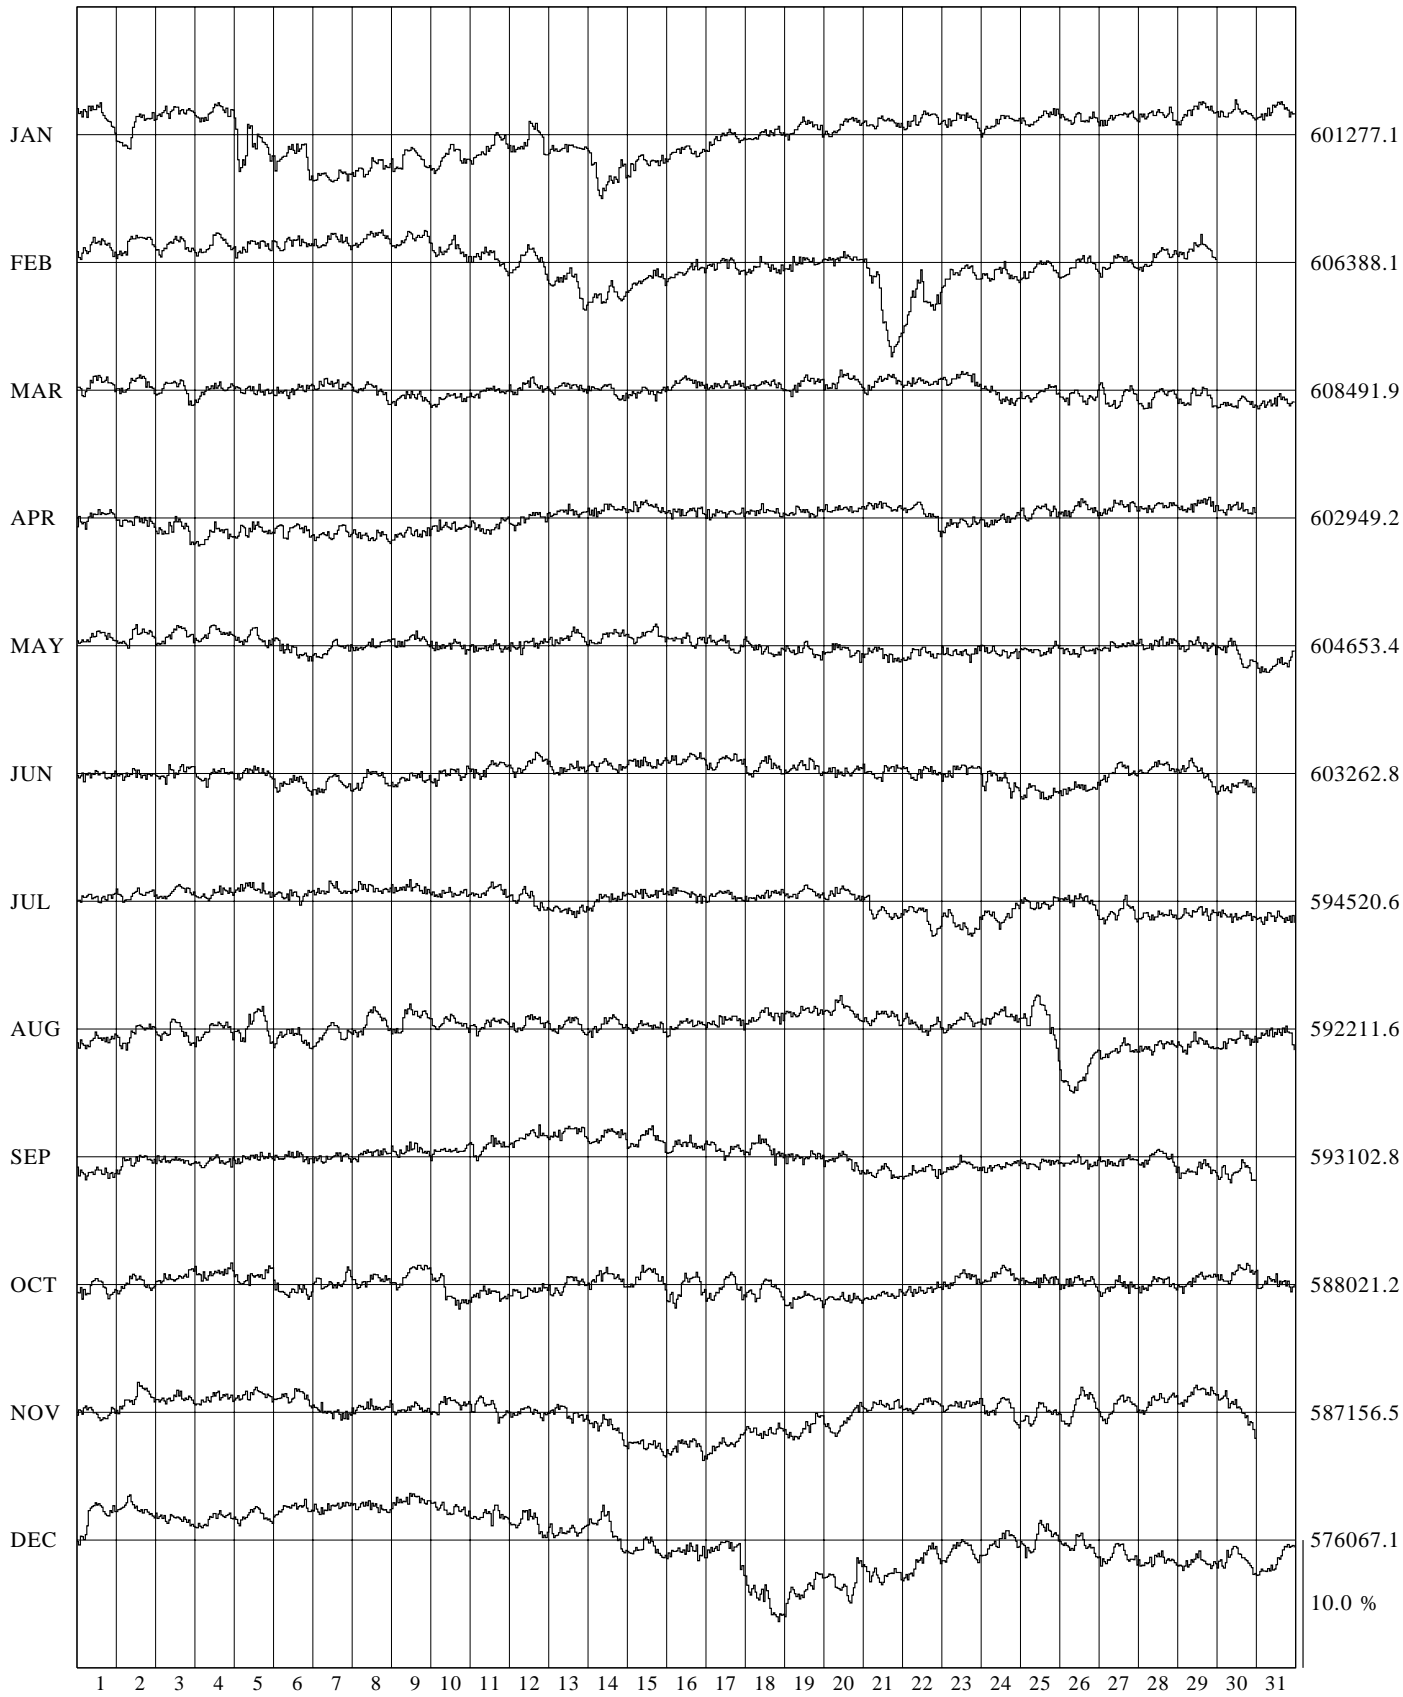

KIEL N64 PCSA NEUTRON MONITOR 1988

1 2 3 4 5 6 7 8 9 10 11 12 13 14 15 16 17 18 19 20 21 22 23 24 25 26 27 28 29 30 31 MEAN

596508.5