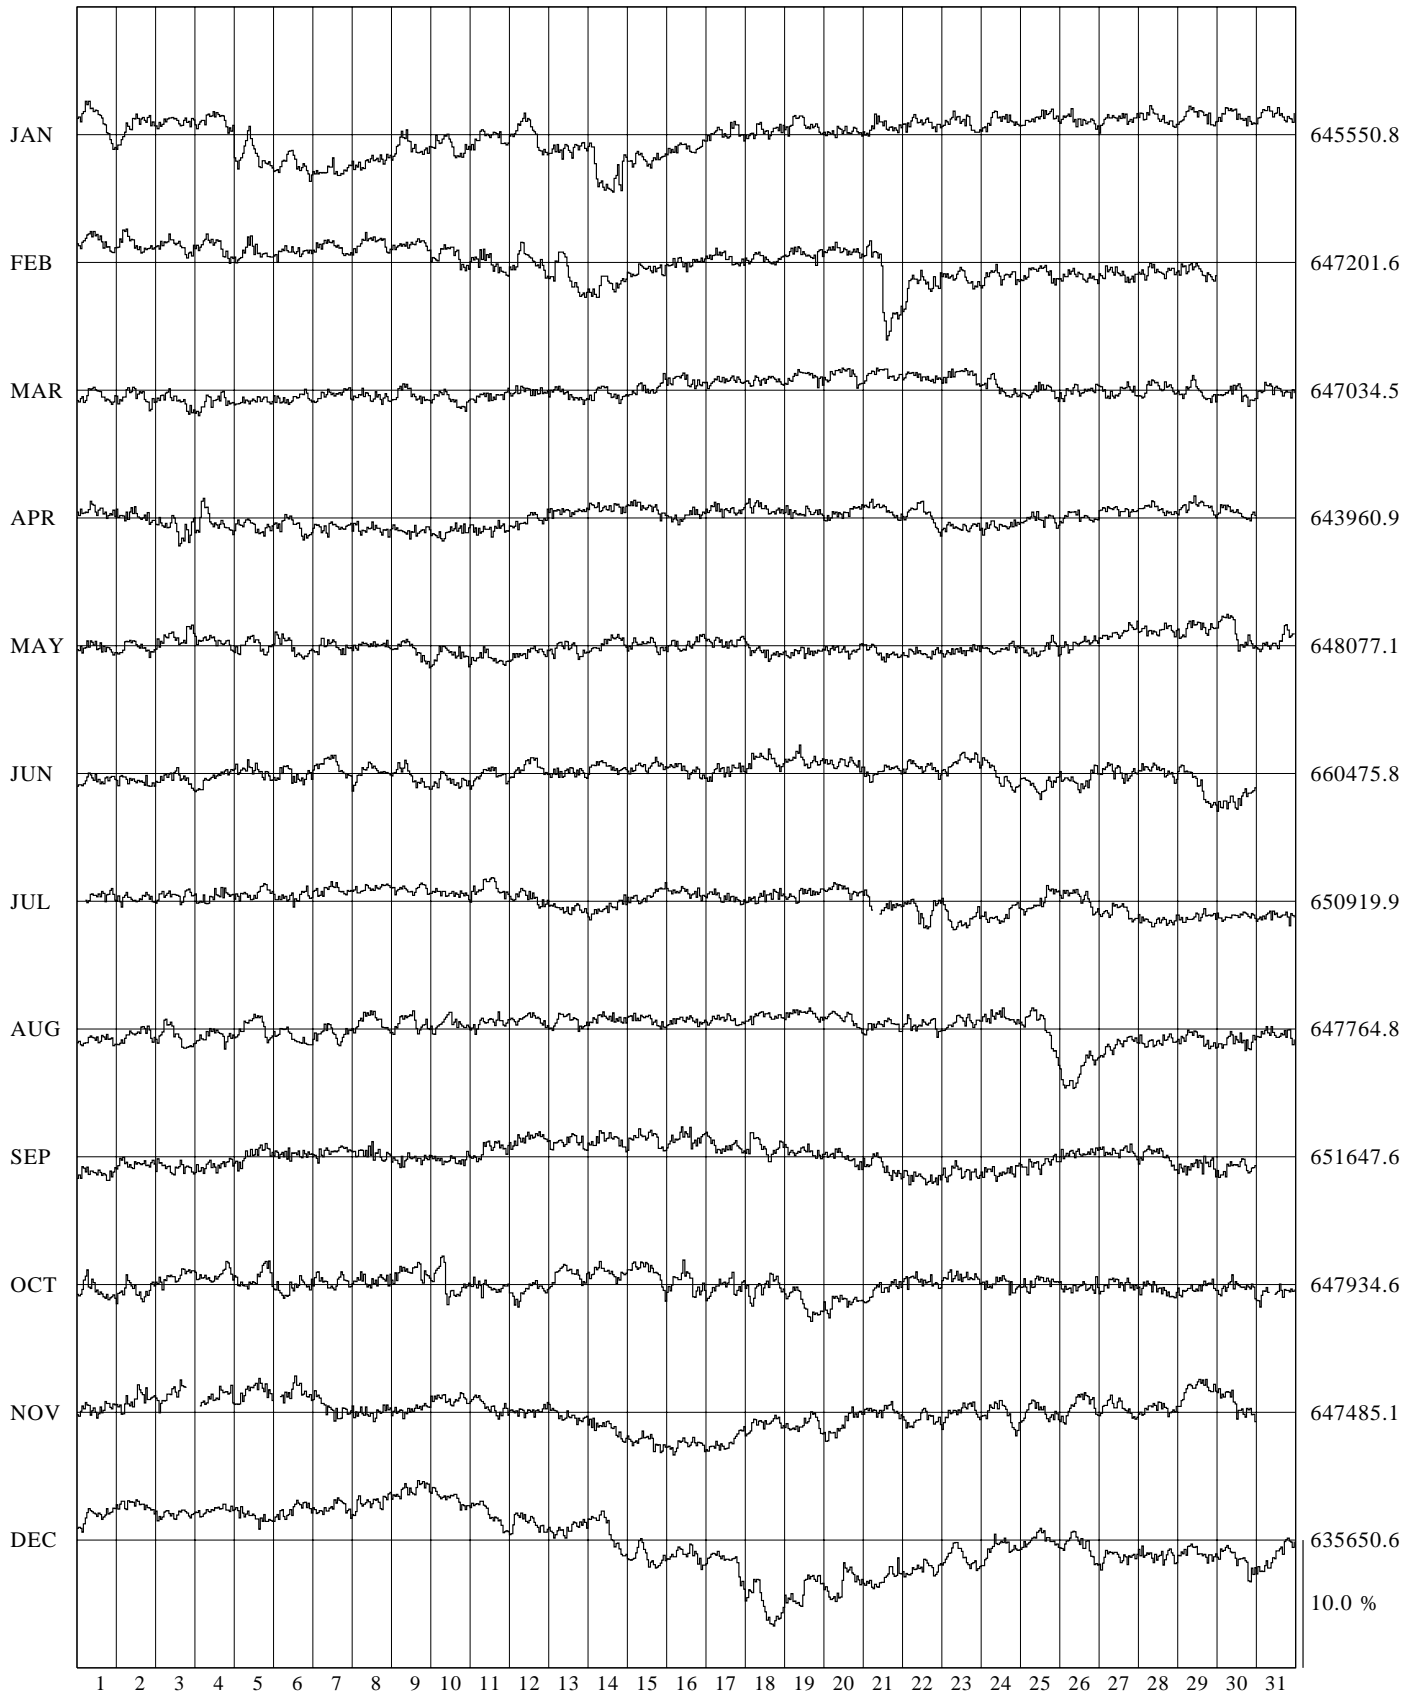

NOVOSI N64 PCSA

NEUTRON MONITOR

1988

1 2 3 4 5 6 7 8 9 10 11 12 13 14 15 16 17 18 19 20 21 22 23 24 25 26 27 28 29 30 31 MEAN

10.0 %

647808.6