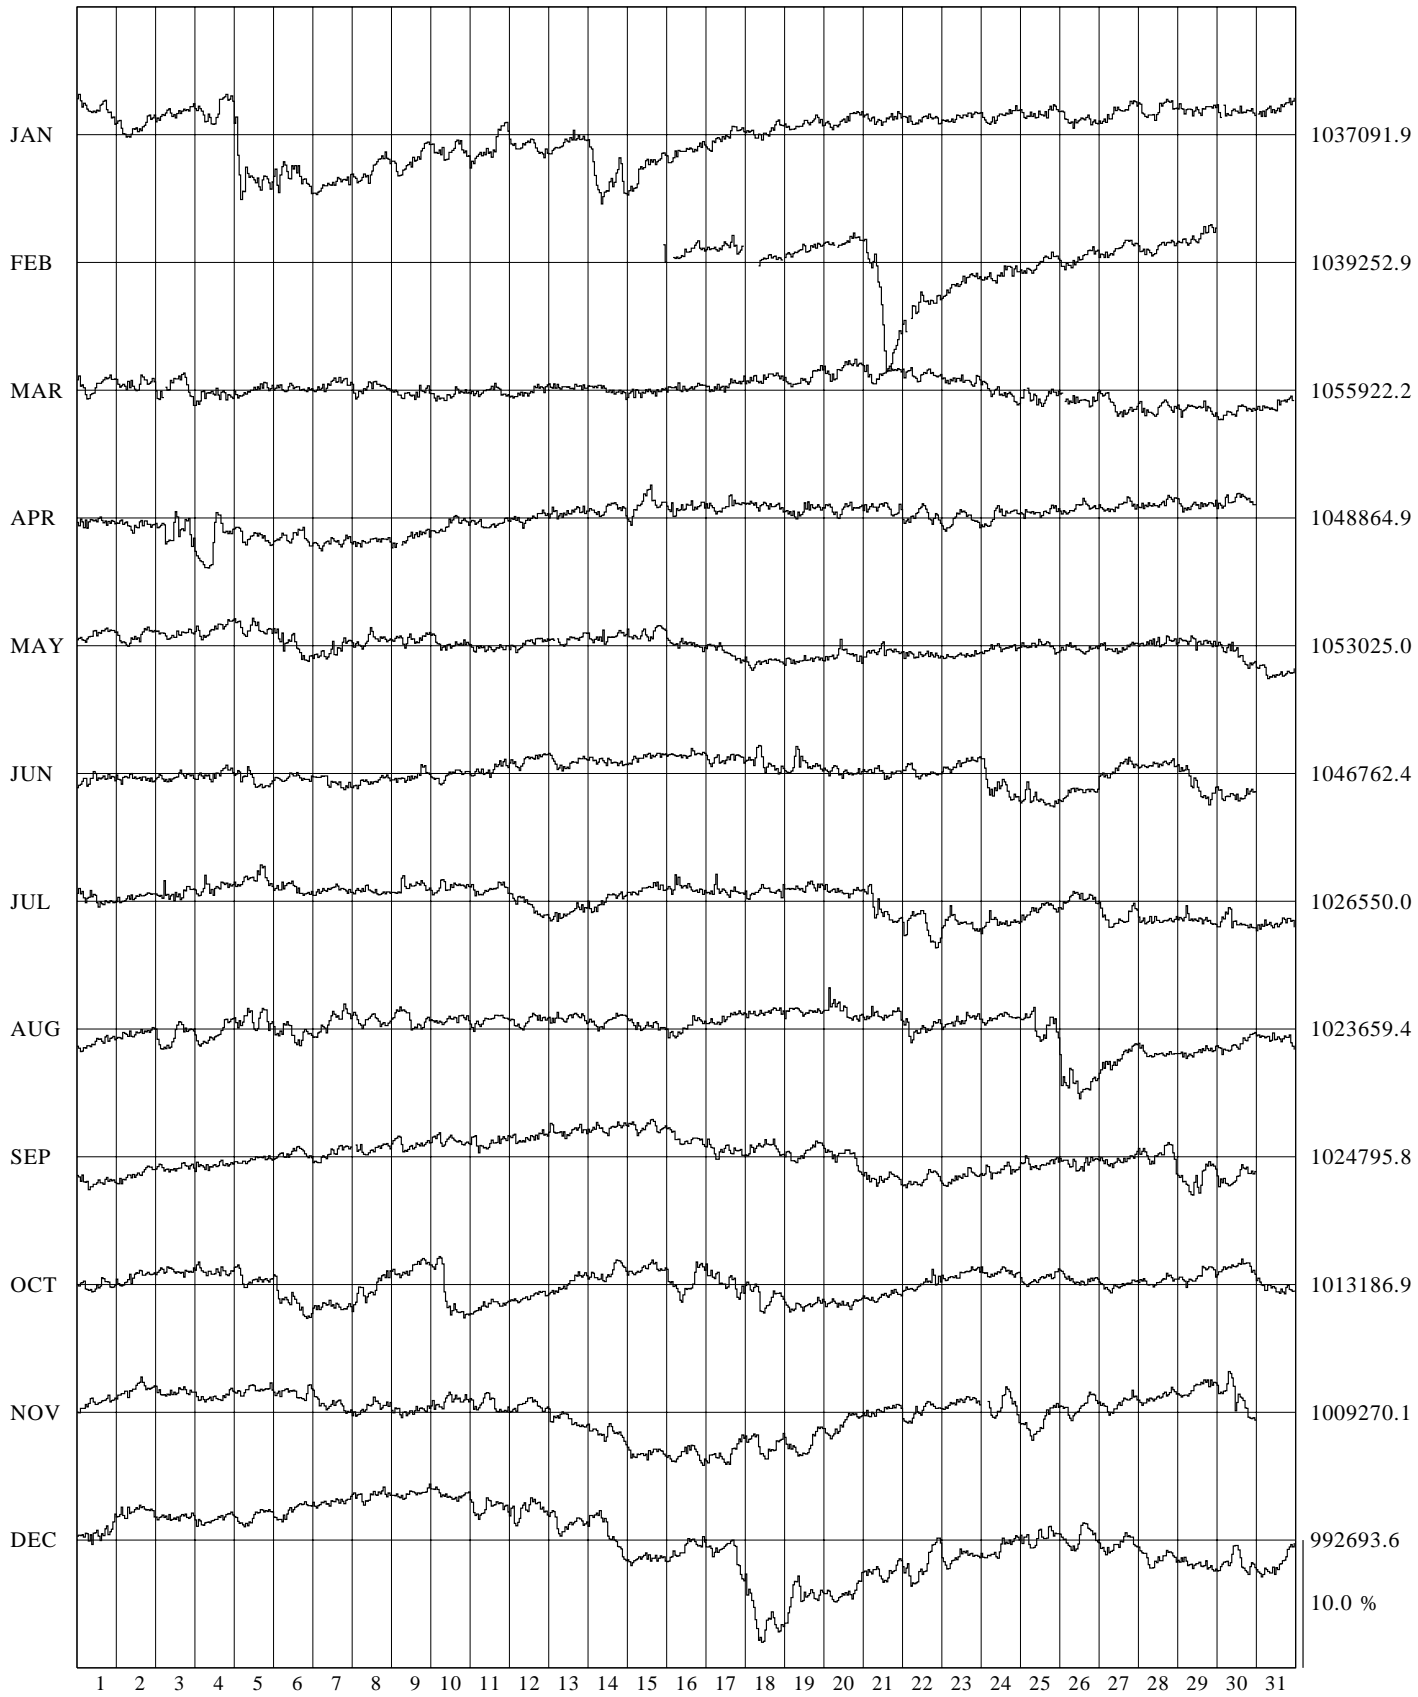

SOUTH N64 PCSA

NEUTRON MONITOR

1988

1 2 3 4 5 6 7 8 9 10 11 12 13 14 15 16 17 18 19 20 21 22 23 24 25 26 27 28 29 30 31 MEAN

1030922.9