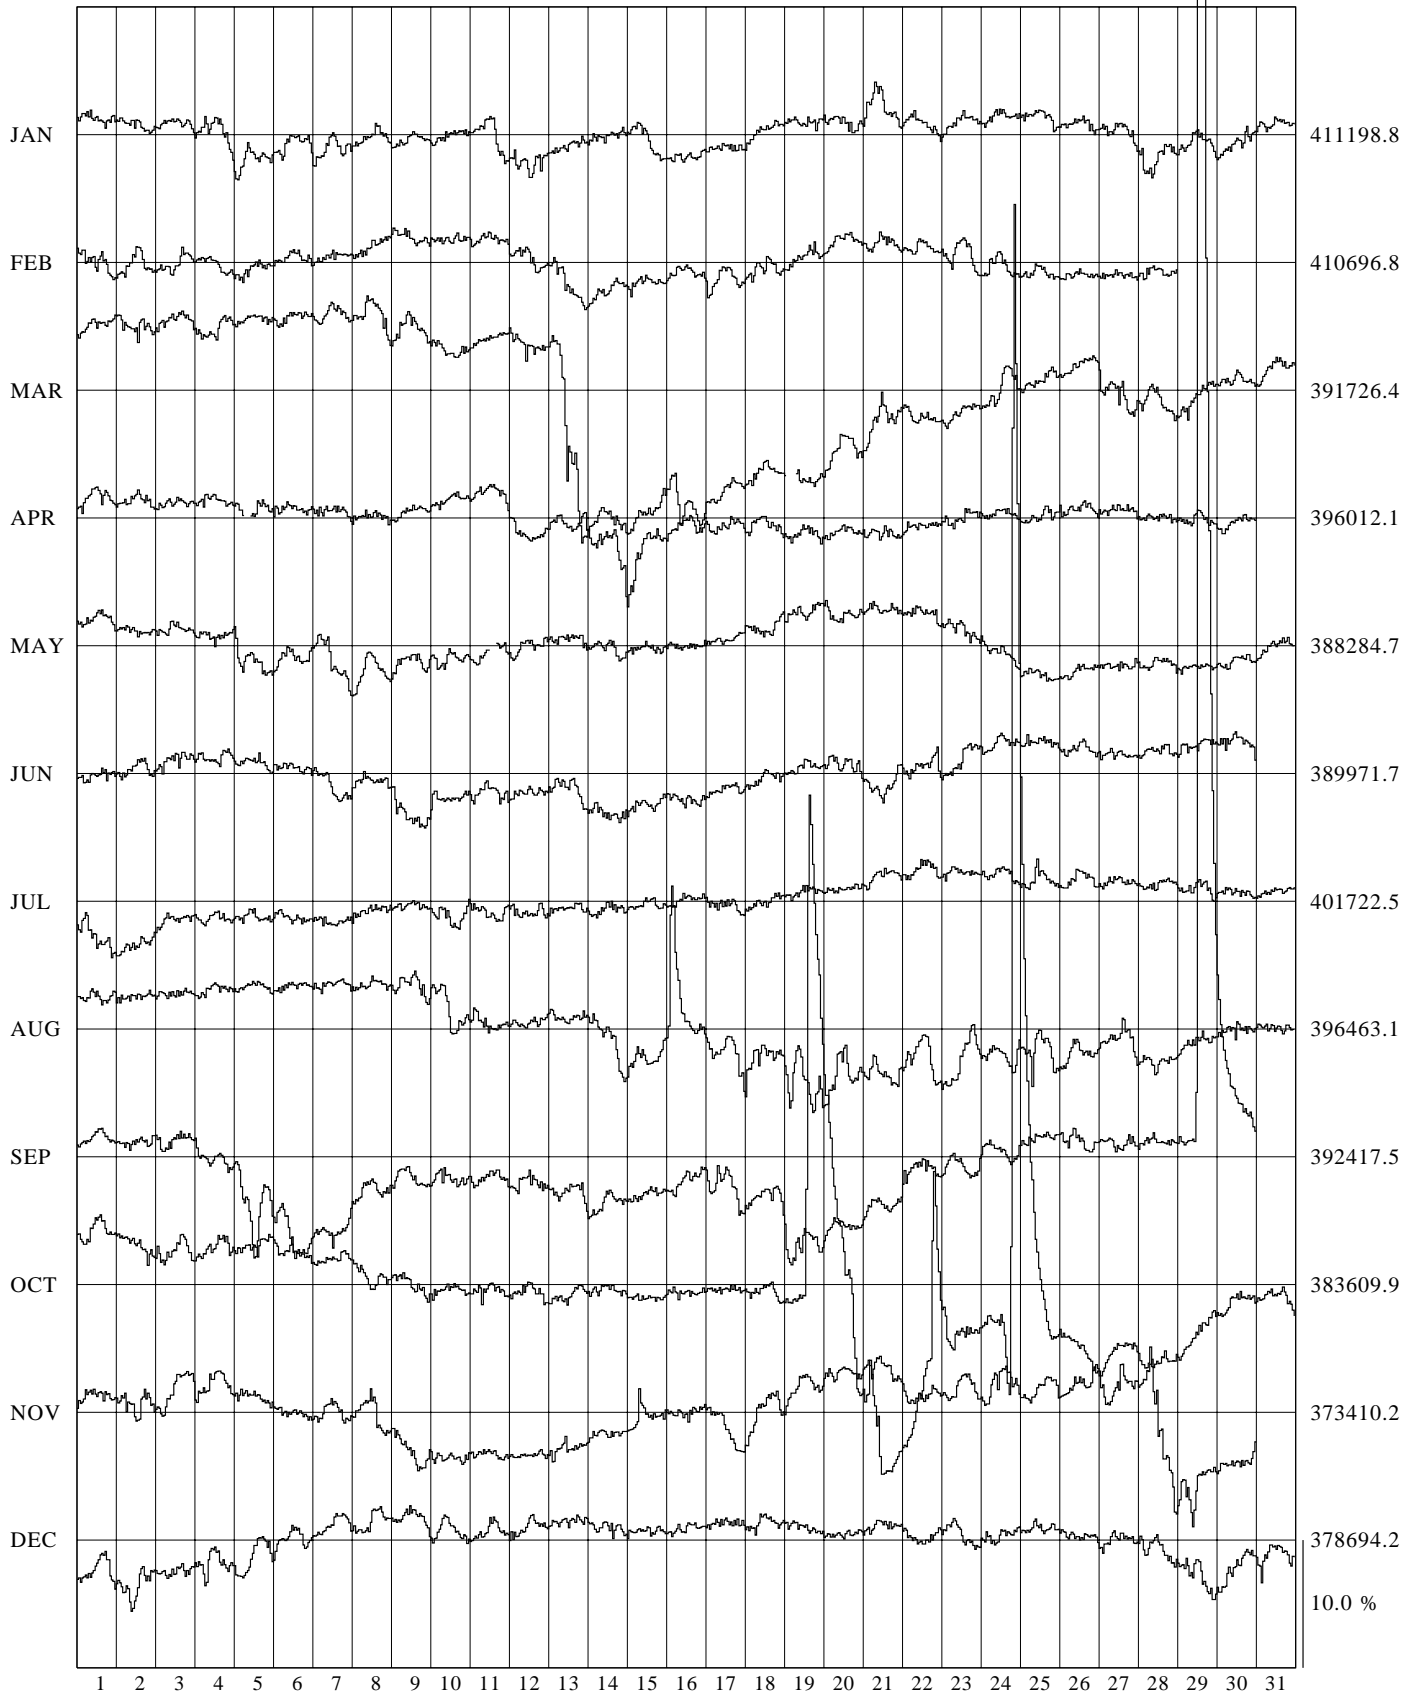

APATIT N64 PCSA

NEUTRON MONITOR

1989

1 2 3 4 5 6 7 8 9 10 11 12 13 14 15 16 17 18 19 20 21 22 23 24 25 26 27 28 29 30 31 MEAN

392850.7