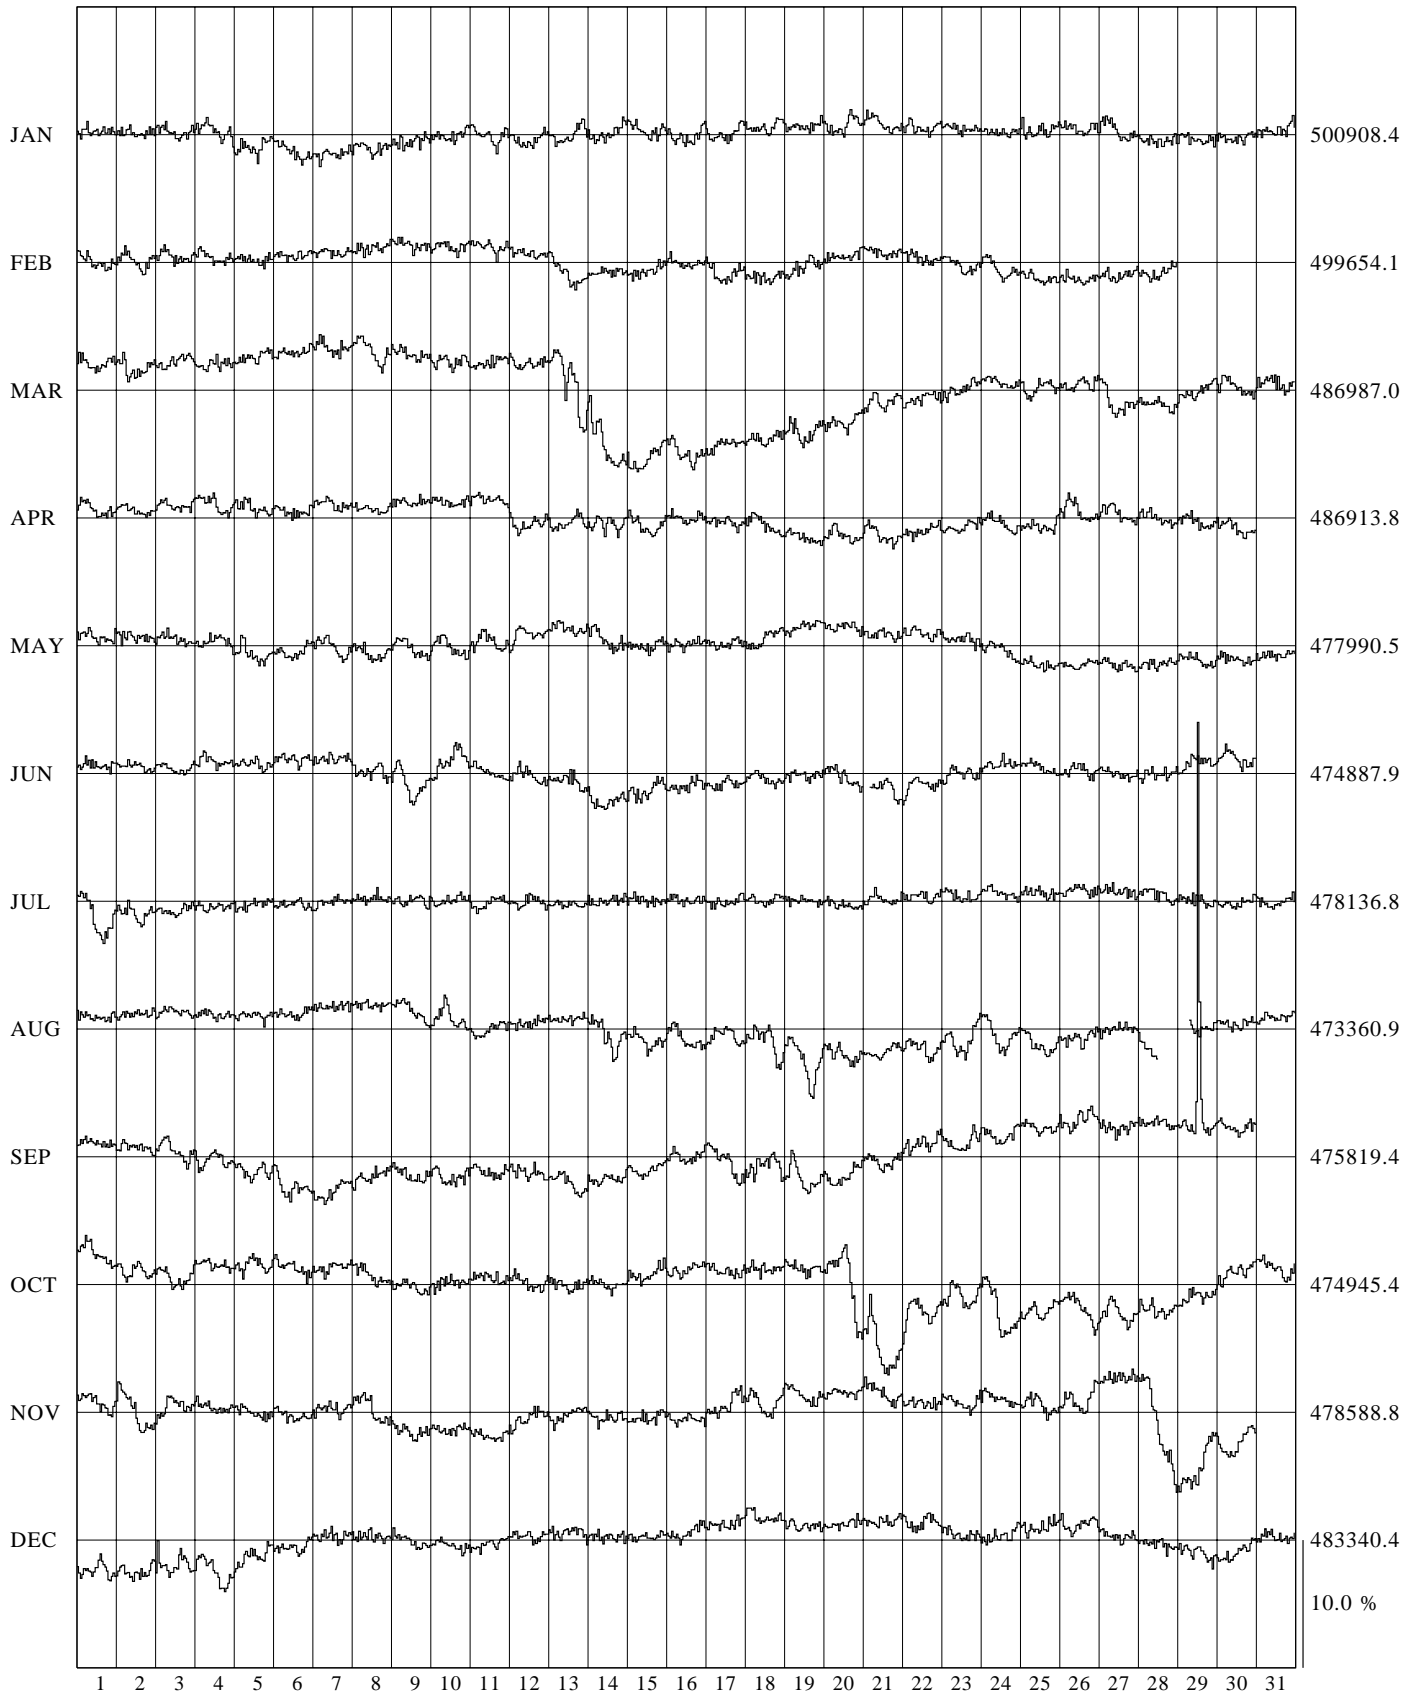

BEIJIN N64 PCSA

NEUTRON MONITOR

1989

1 2 3 4 5 6 7 8 9 10 11 12 13 14 15 16 17 18 19 20 21 22 23 24 25 26 27 28 29 30 31 MEAN

10.0 %

482627.8