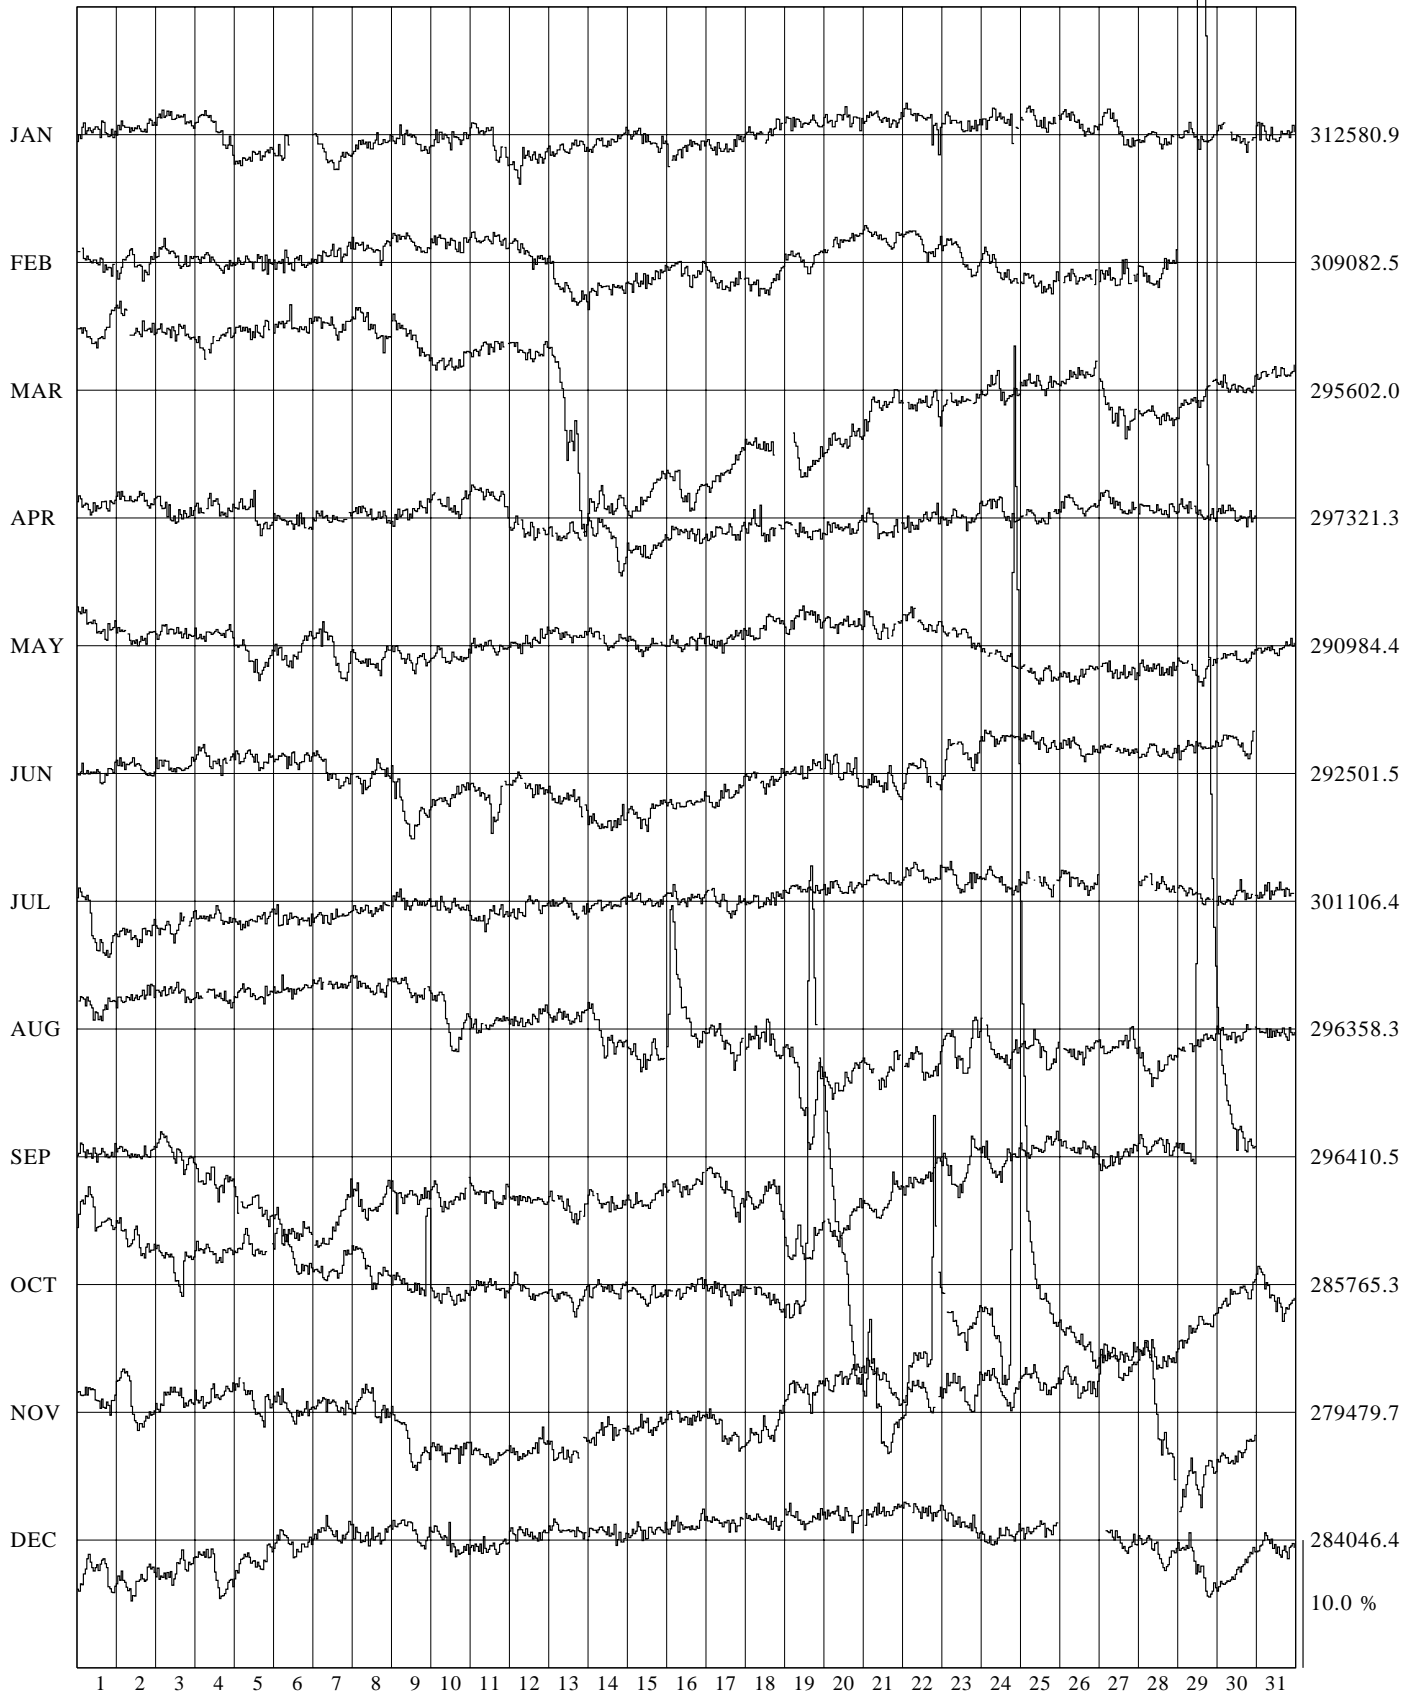

CAPE S N64 PCSA

NEUTRON MONITOR

1989

1 2 3 4 5 6 7 8 9 10 11 12 13 14 15 16 17 18 19 20 21 22 23 24 25 26 27 28 29 30 31 MEAN

295103.3

10.0 %