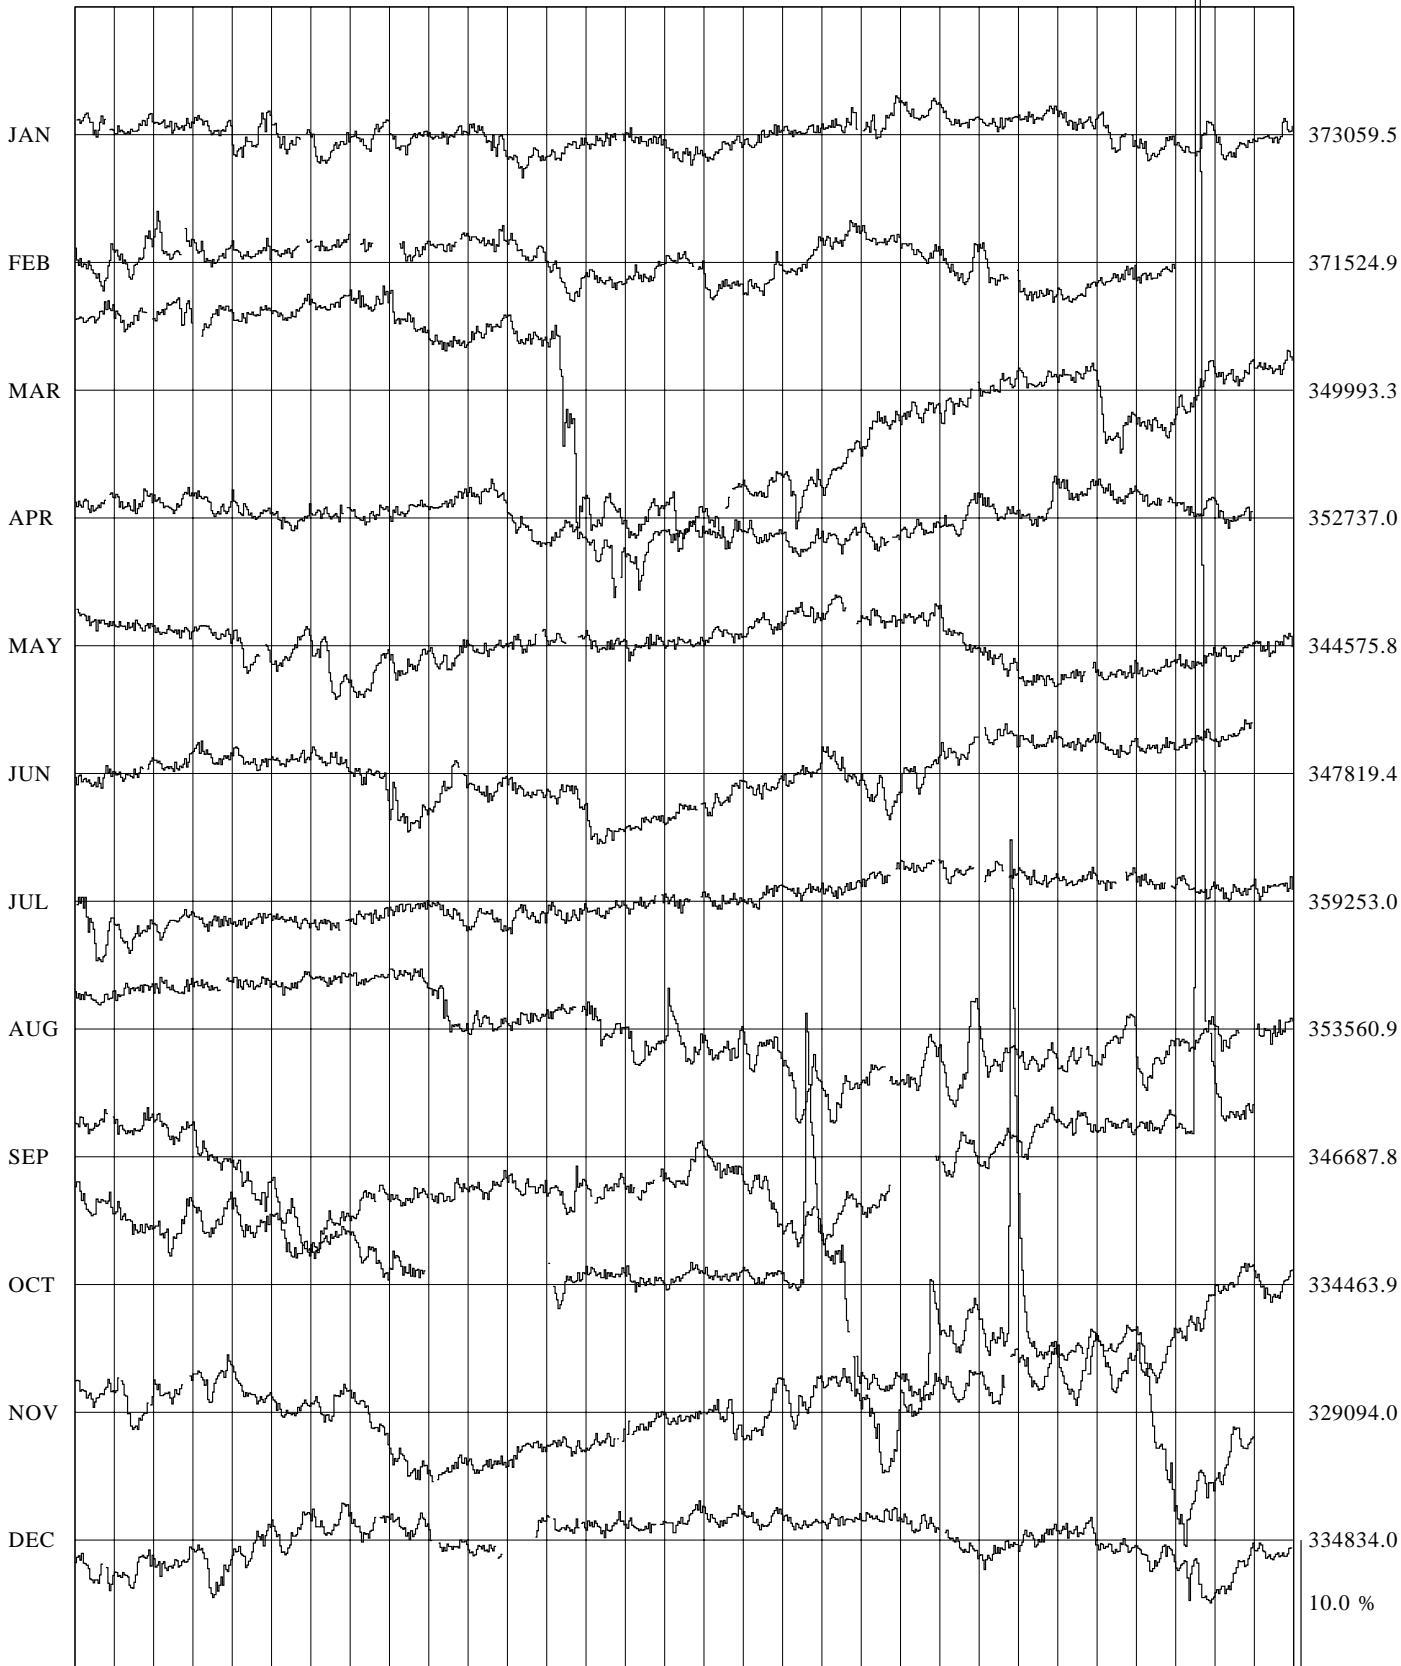

CLIMAX N PCSA

NEUTRON MONITOR

1989

1 2 3 4 5 6 7 8 9 10 11 12 13 14 15 16 17 18 19 20 21 22 23 24 25 26 27 28 29 30 31 MEAN

DAY OF MONTH

349800.3

10.0 %