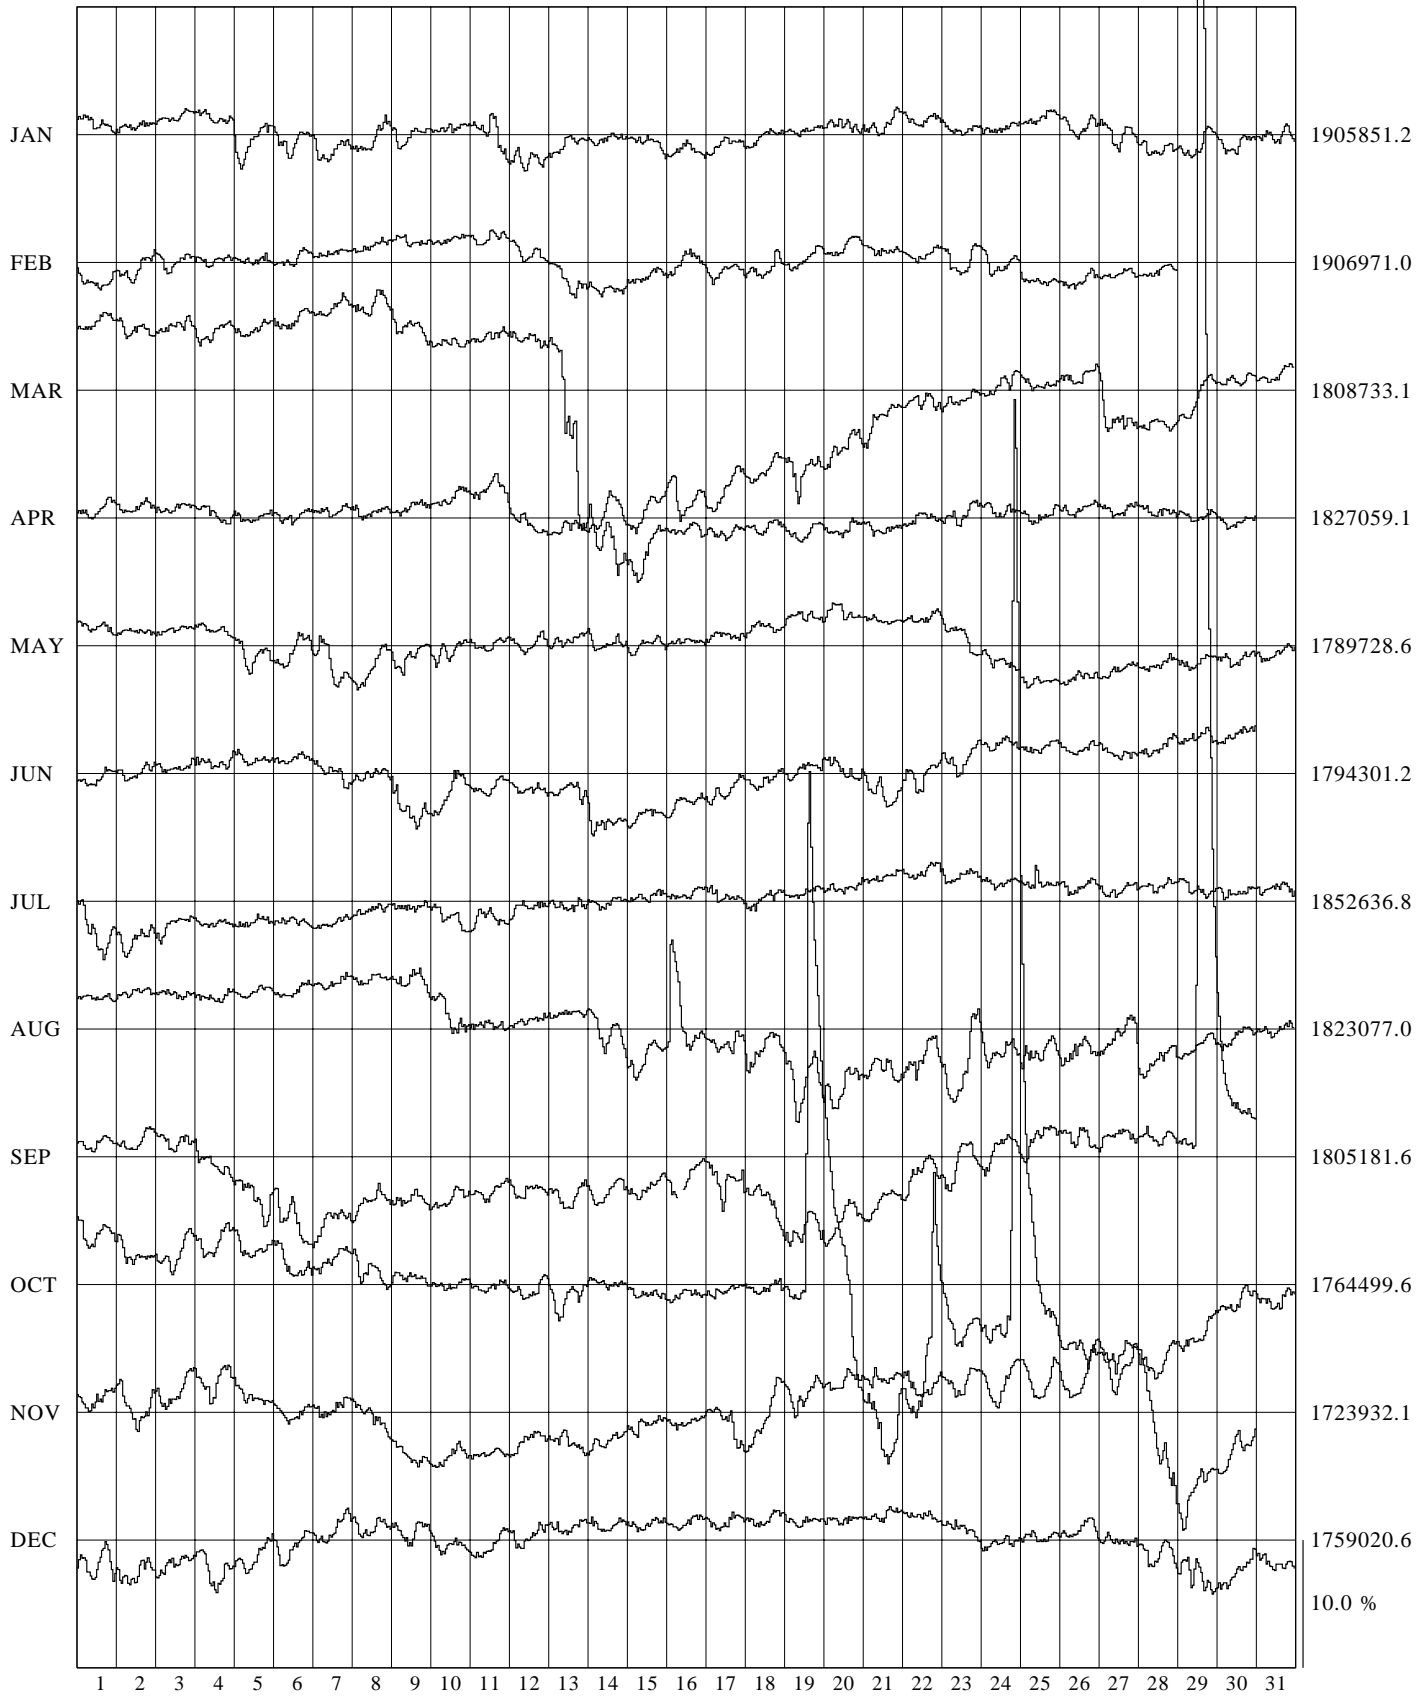

DEEP R N64 PCSA

NEUTRON MONITOR

1989

1 2 3 4 5 6 7 8 9 10 11 12 13 14 15 16 17 18 19 20 21 22 23 24 25 26 27 28 29 30 31 MEAN

1813416.0