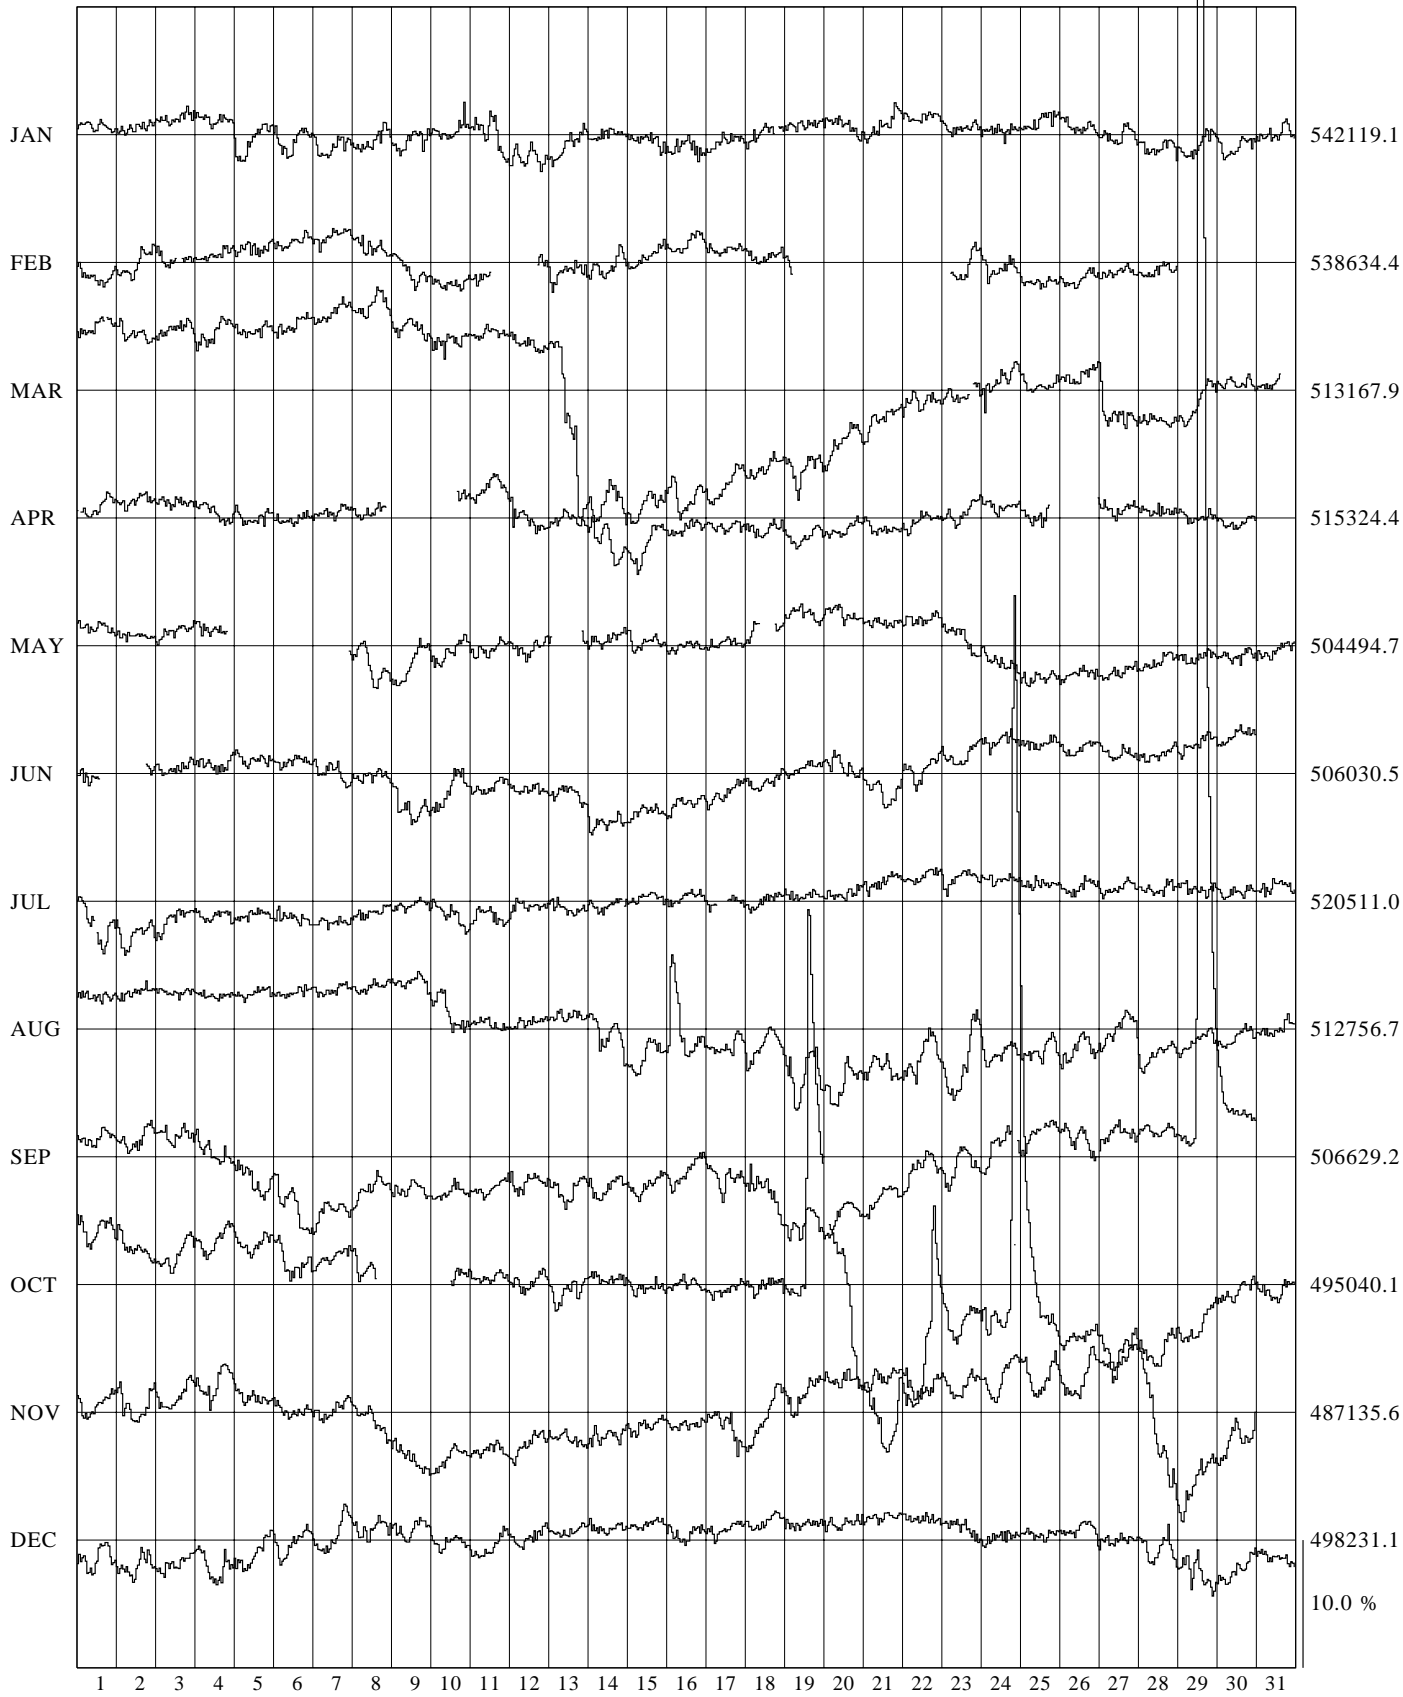

DURHAMN64 PCSA

NEUTRON MONITOR

1989

1 2 3 4 5 6 7 8 9 10 11 12 13 14 15 16 17 18 19 20 21 22 23 24 25 26 27 28 29 30 31 MEAN

511672.9