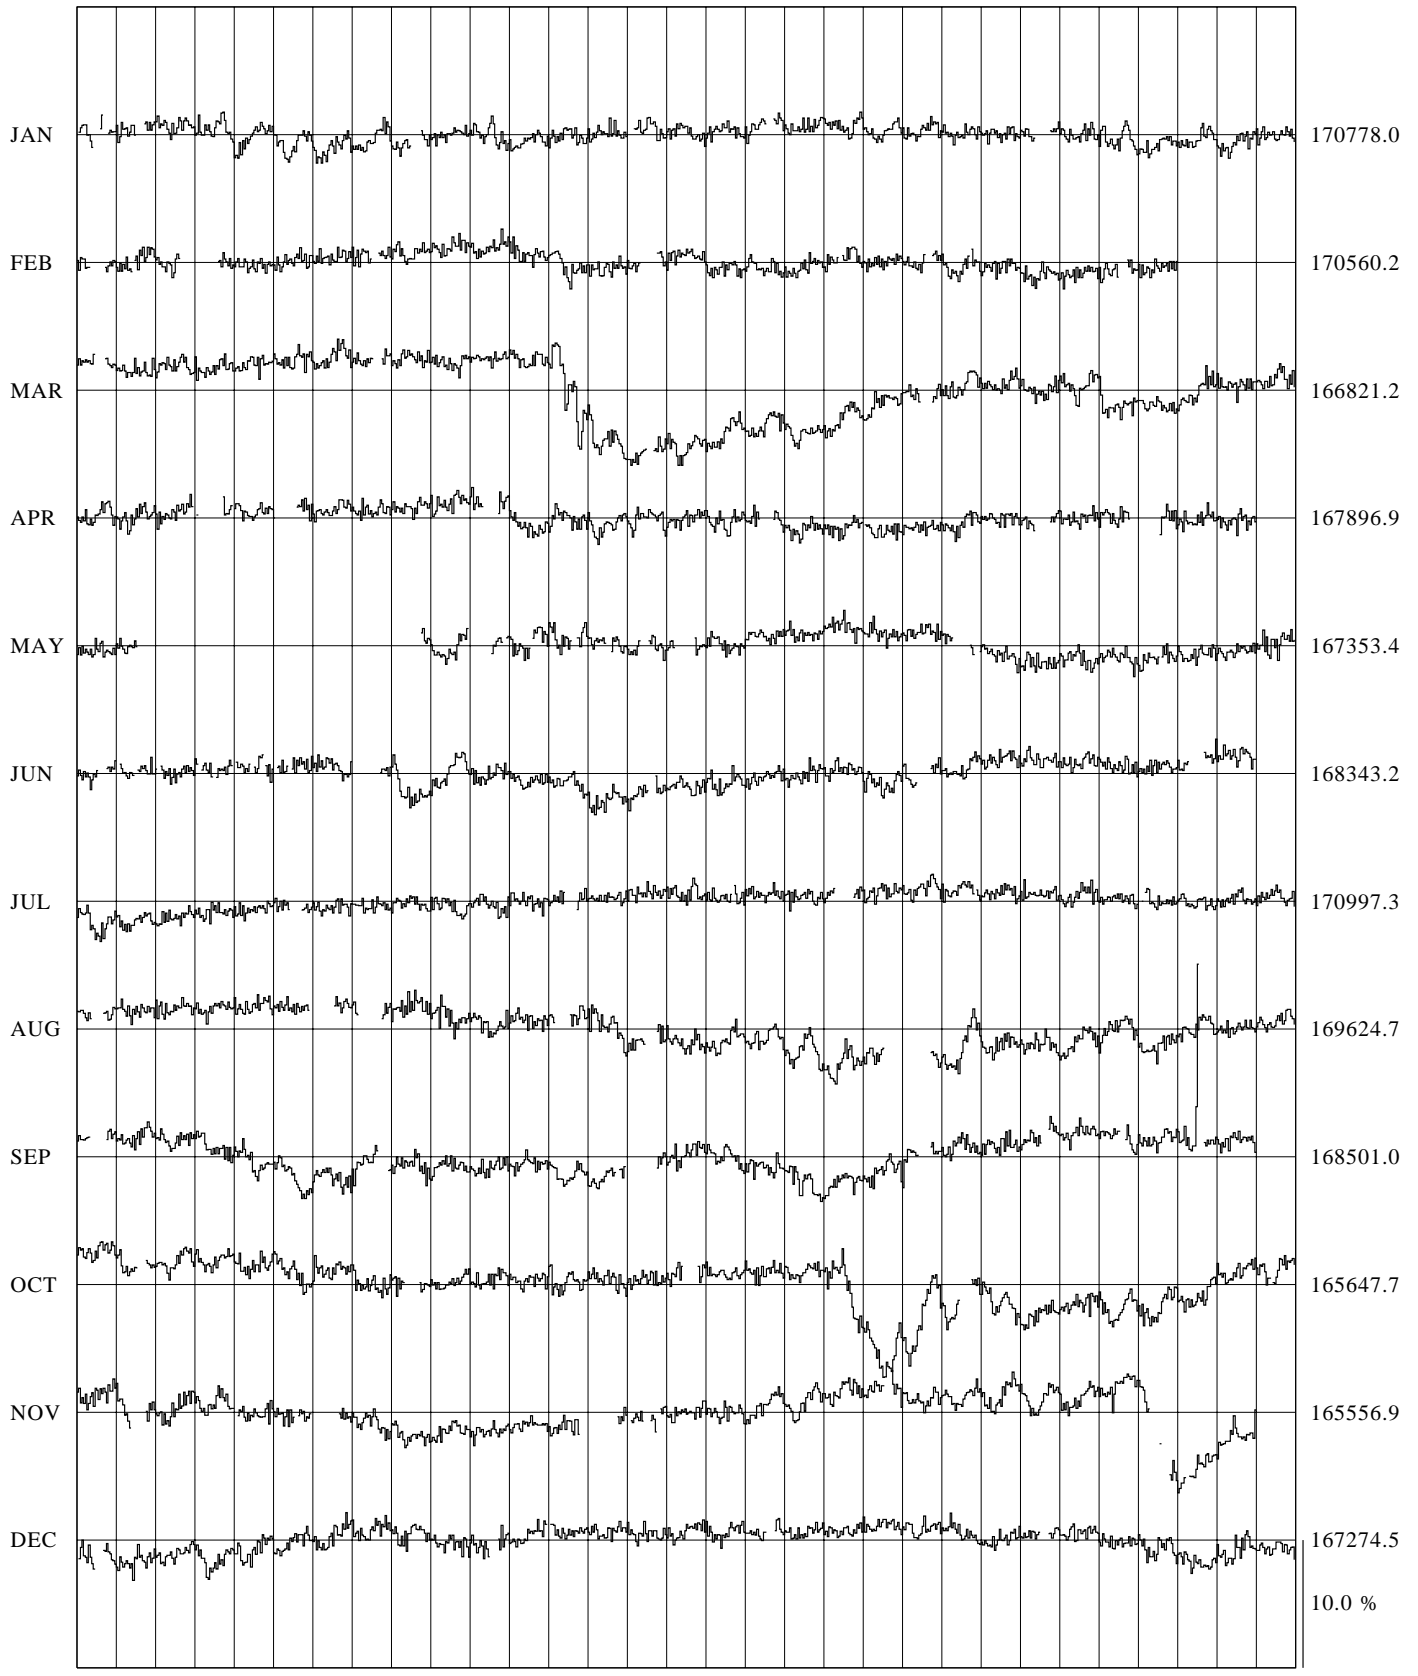

HUANCA N PCSA NEUTRON MONITOR 1989

1 2 3 4 5 6 7 8 9 10 11 12 13 14 15 16 17 18 19 20 21 22 23 24 25 26 27 28 29 30 31 MEAN

DAY OF MONTH

168279.6

10.0 %