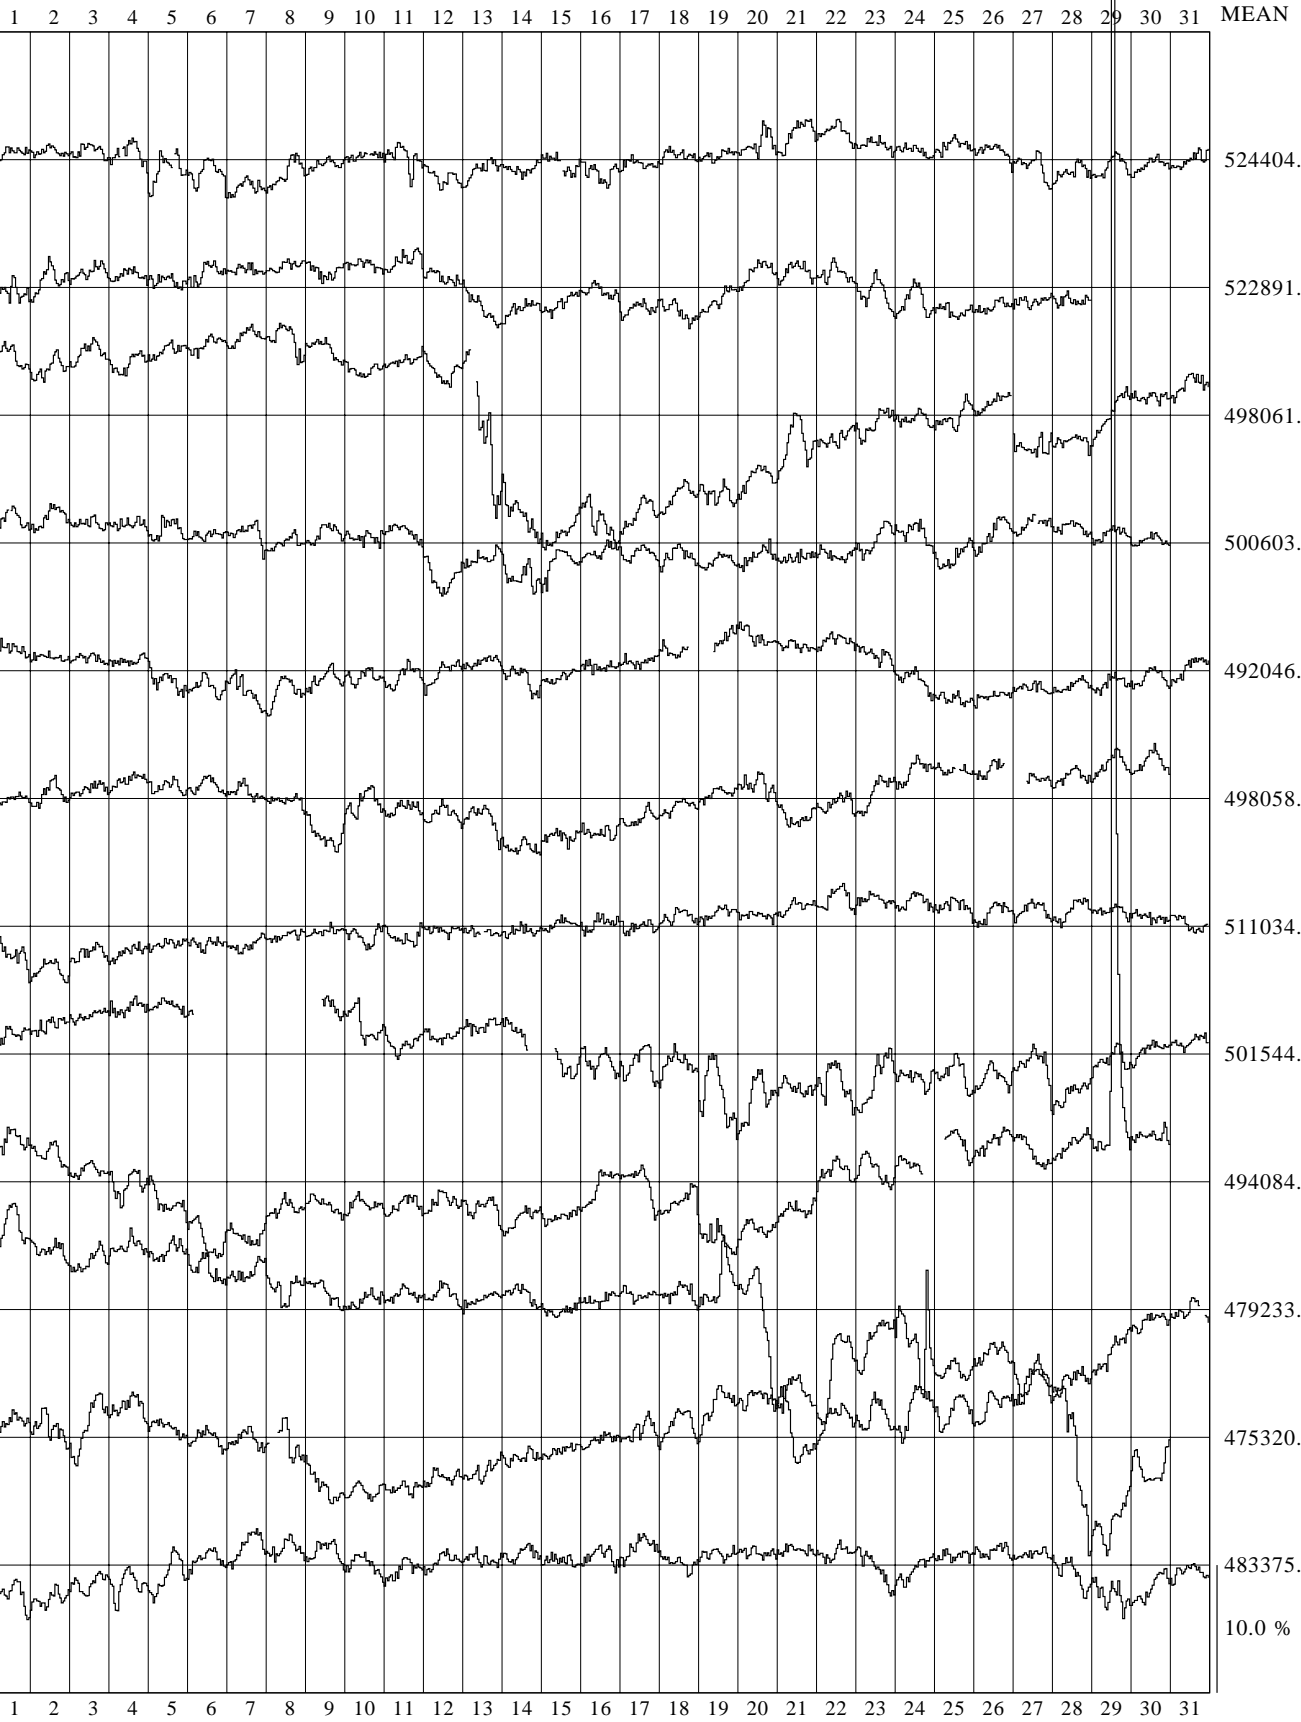

JUNGFR N PCSA NEUTRON MONITOR 1989

498388.1