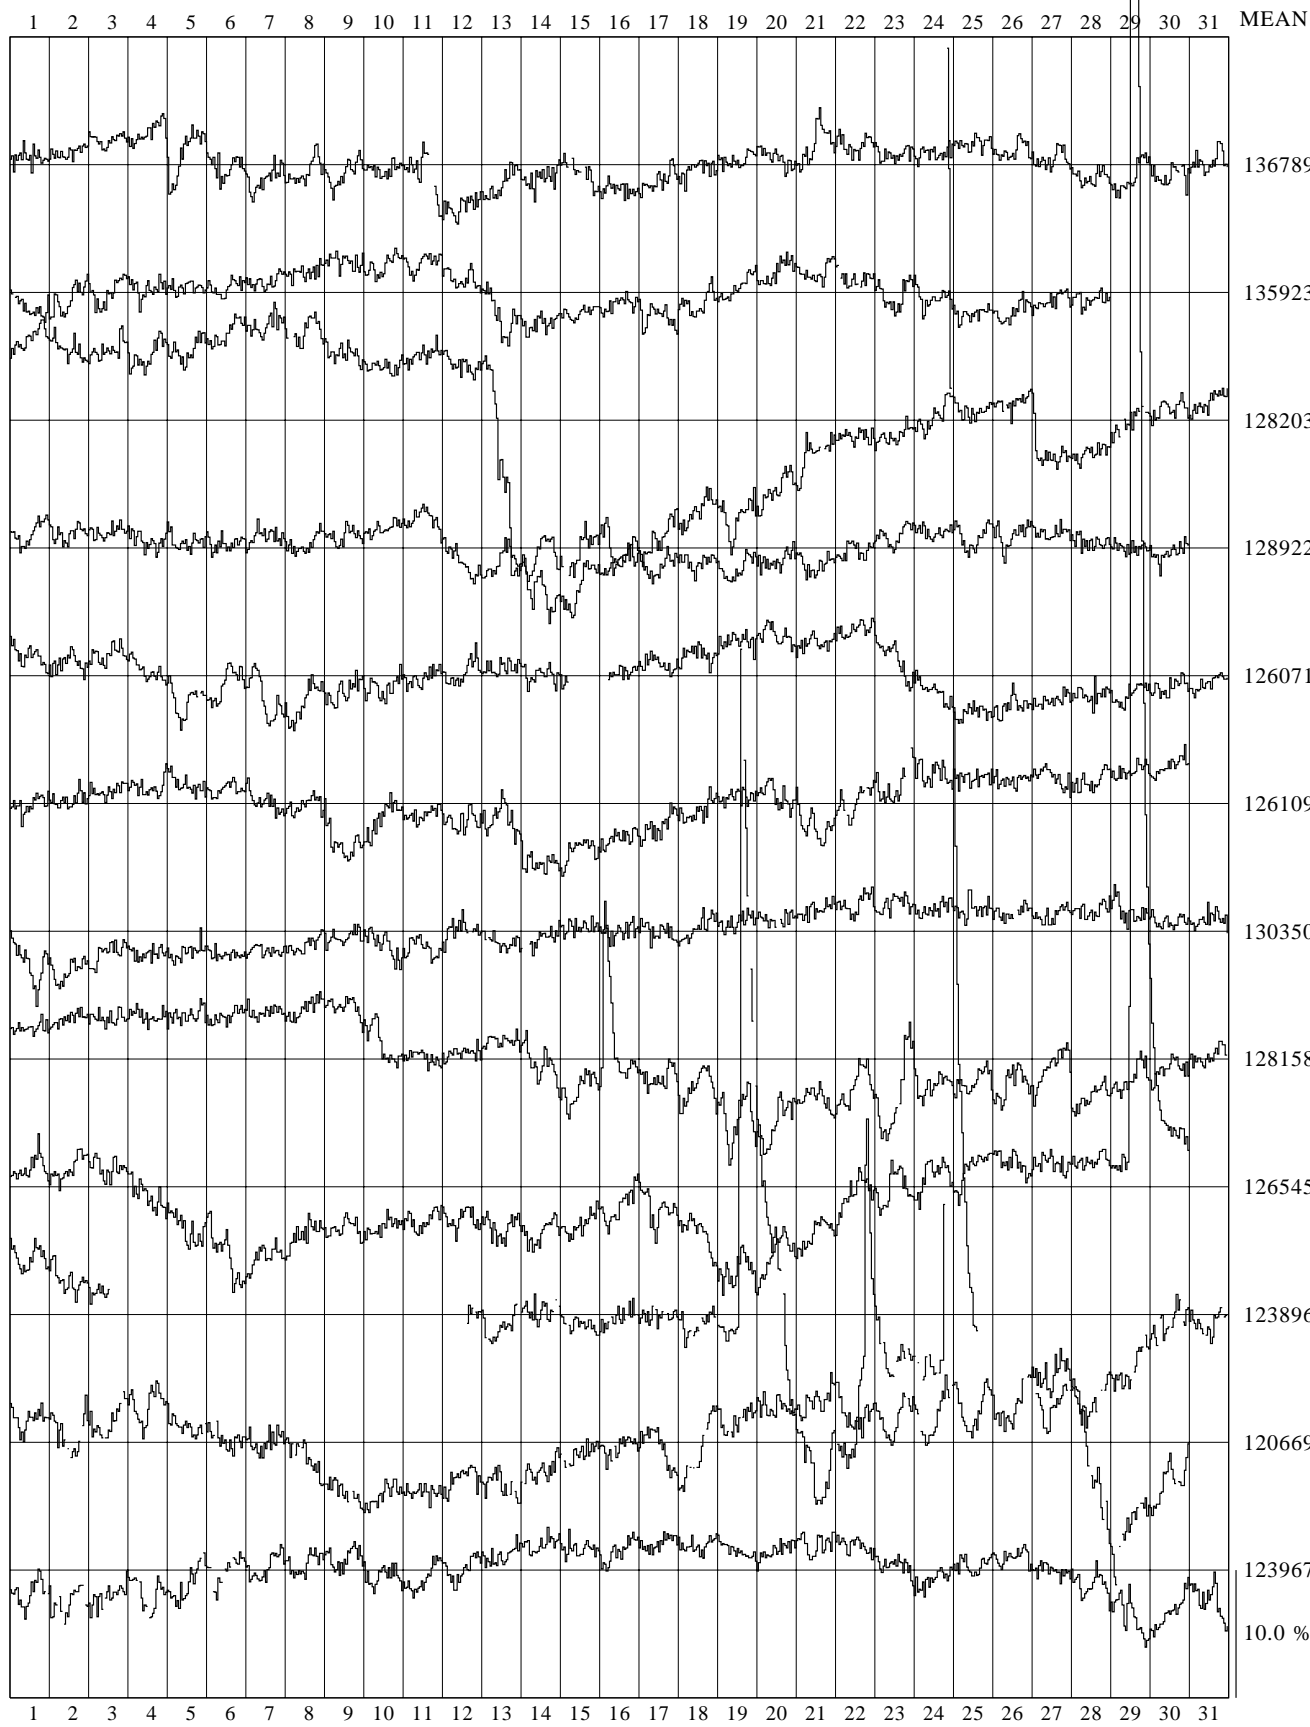

MT.WAS N PCSA NEUTRON MONITOR 1989

127967.3