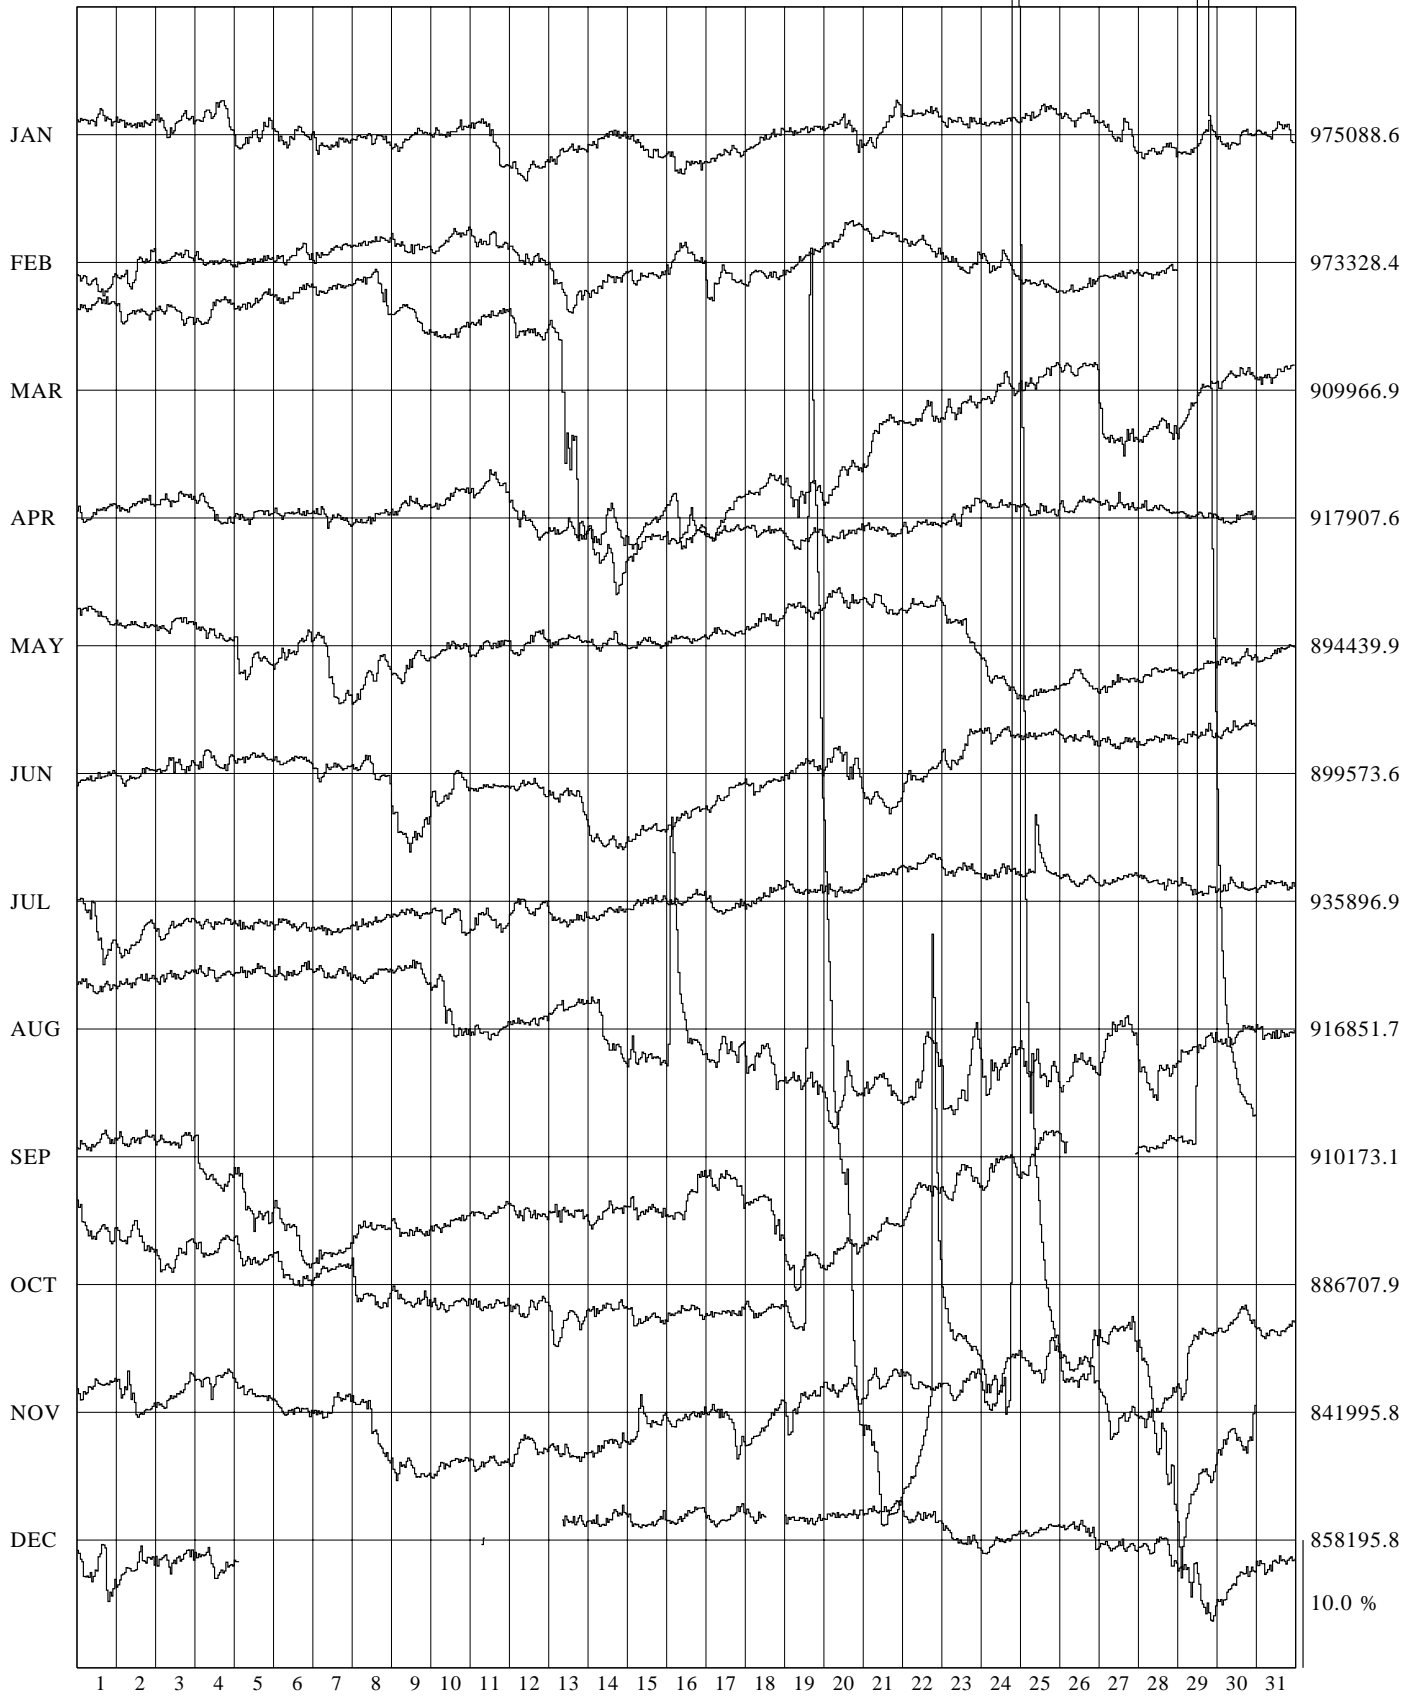

SOUTH N64 PCSA

NEUTRON MONITOR

1989

1 2 3 4 5 6 7 8 9 10 11 12 13 14 15 16 17 18 19 20 21 22 23 24 25 26 27 28 29 30 31 MEAN

910010.5