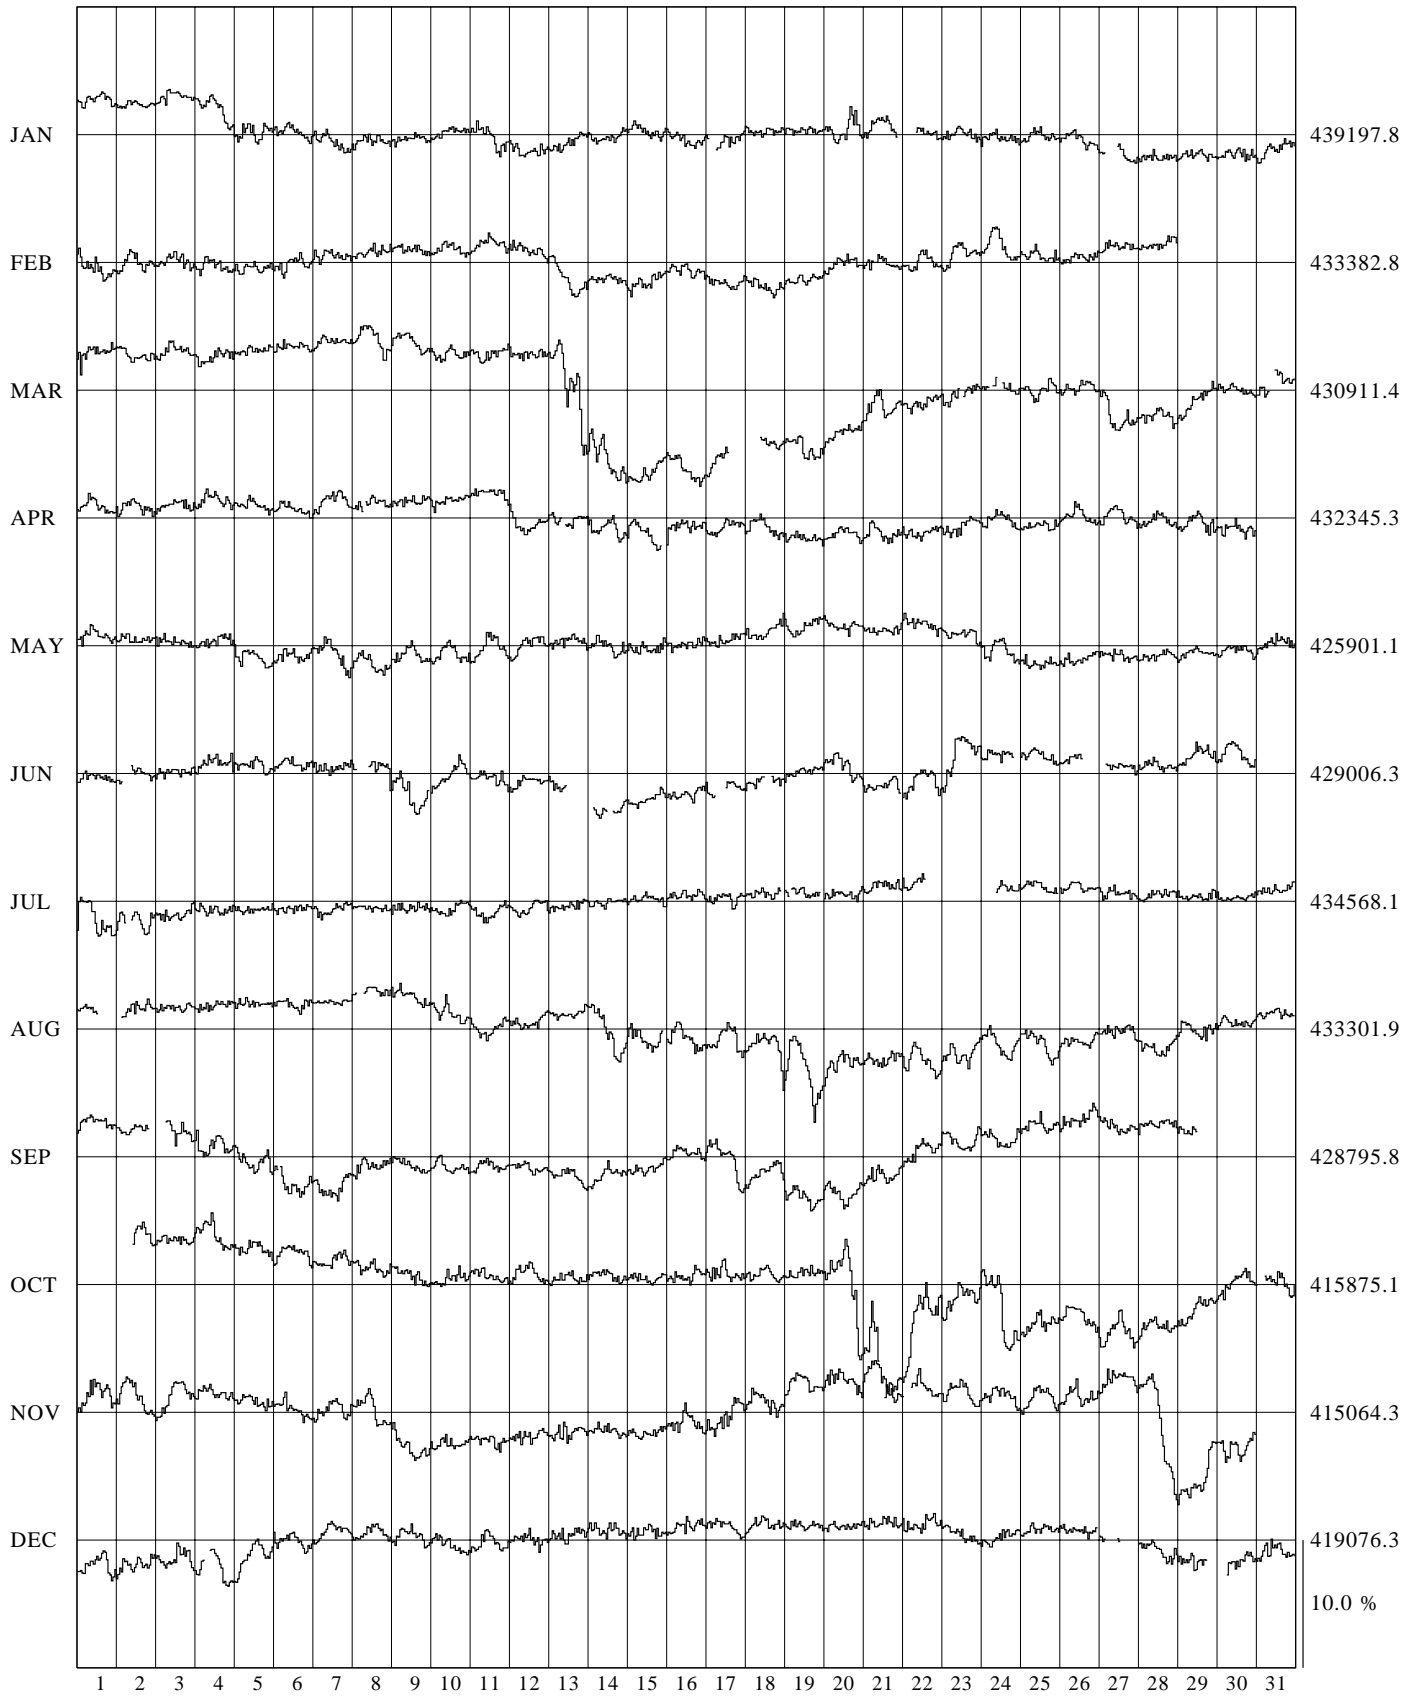

TASHKE N64 PCSA

NEUTRON MONITOR

1989

1 2 3 4 5 6 7 8 9 10 11 12 13 14 15 16 17 18 19 20 21 22 23 24 25 26 27 28 29 30 31 MEAN

428118.8