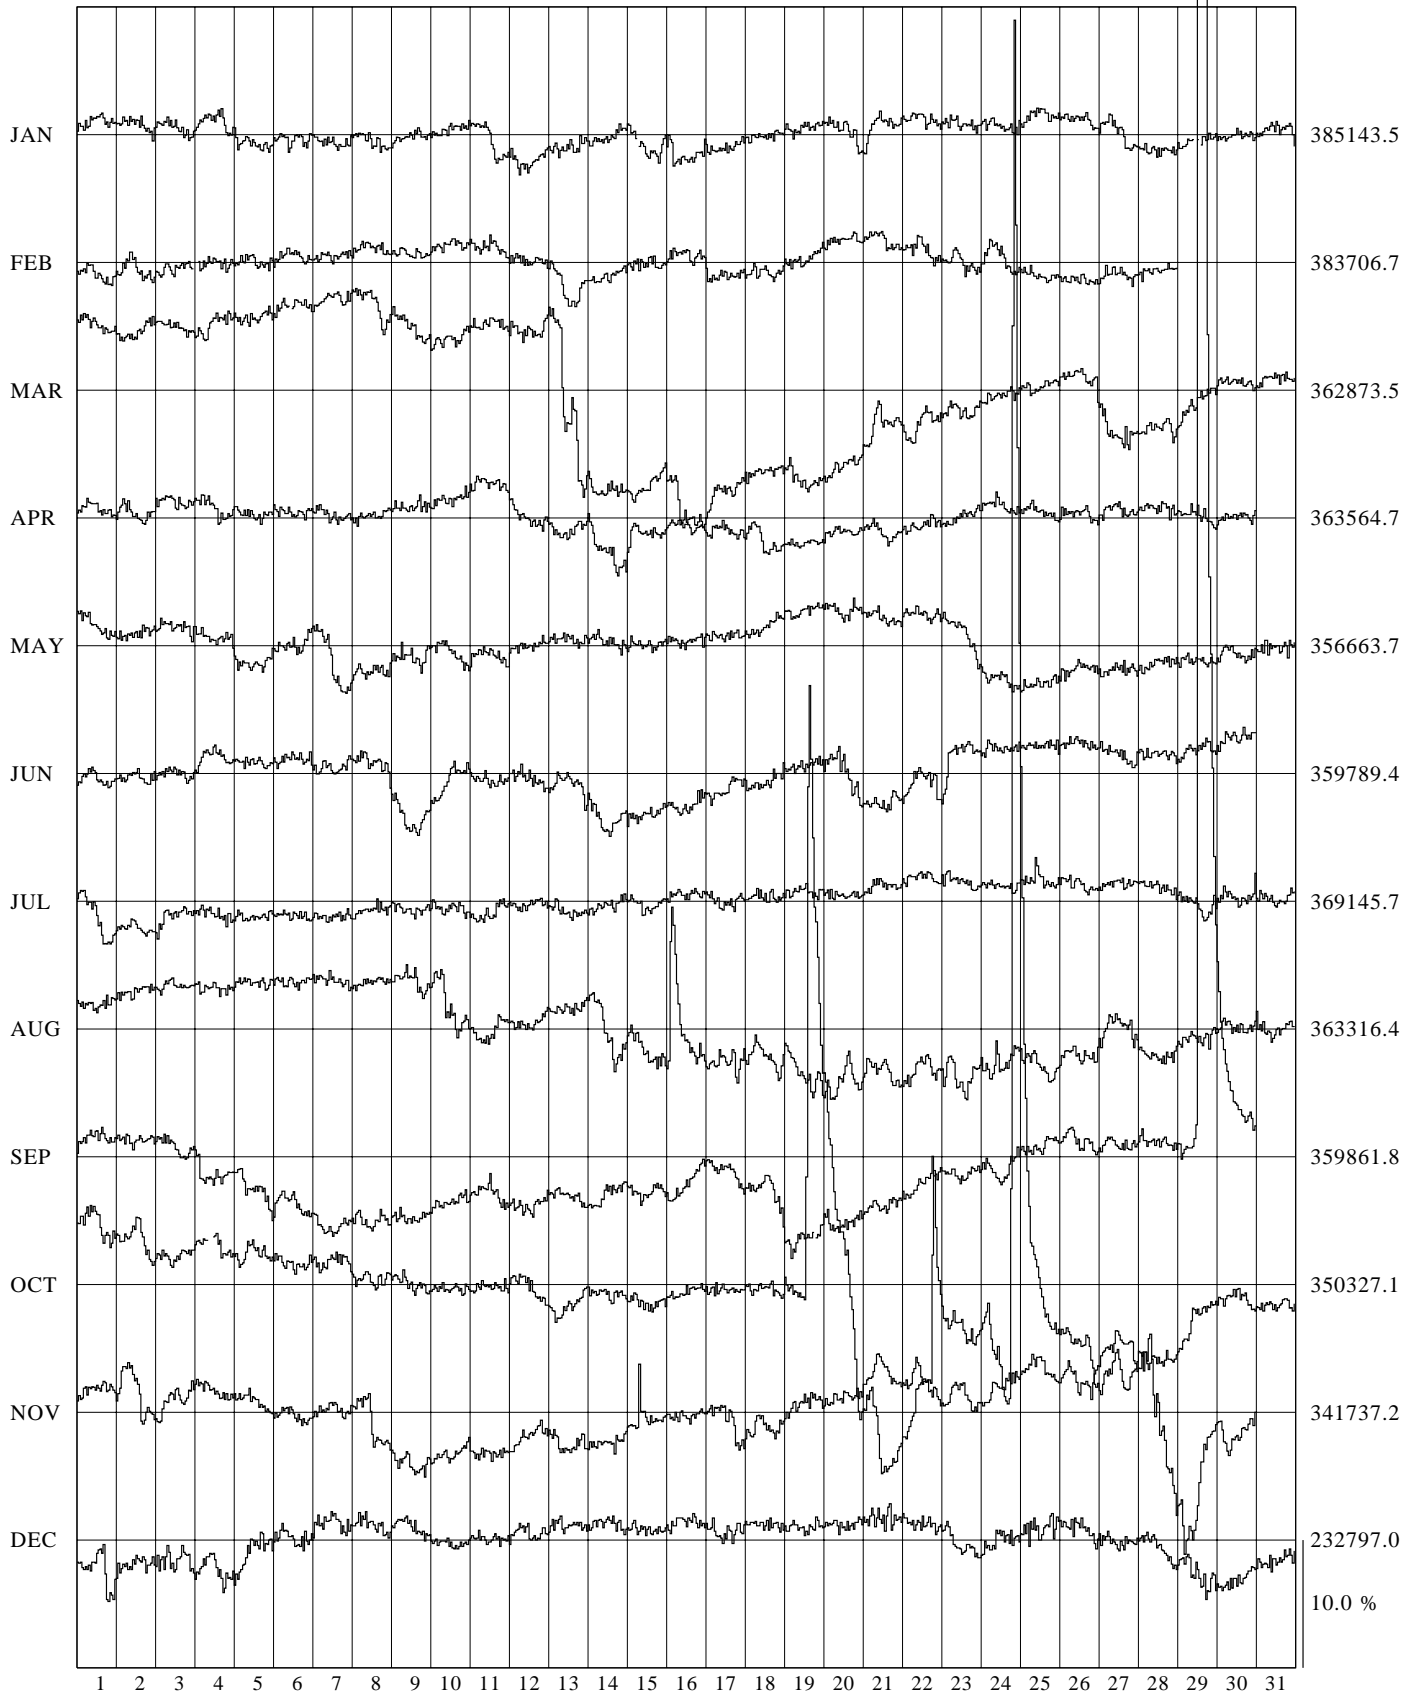

TERRE N64 PCSA

NEUTRON MONITOR

1989

1 2 3 4 5 6 7 8 9 10 11 12 13 14 15 16 17 18 19 20 21 22 23 24 25 26 27 28 29 30 31 MEAN

352410.6

10.0 %