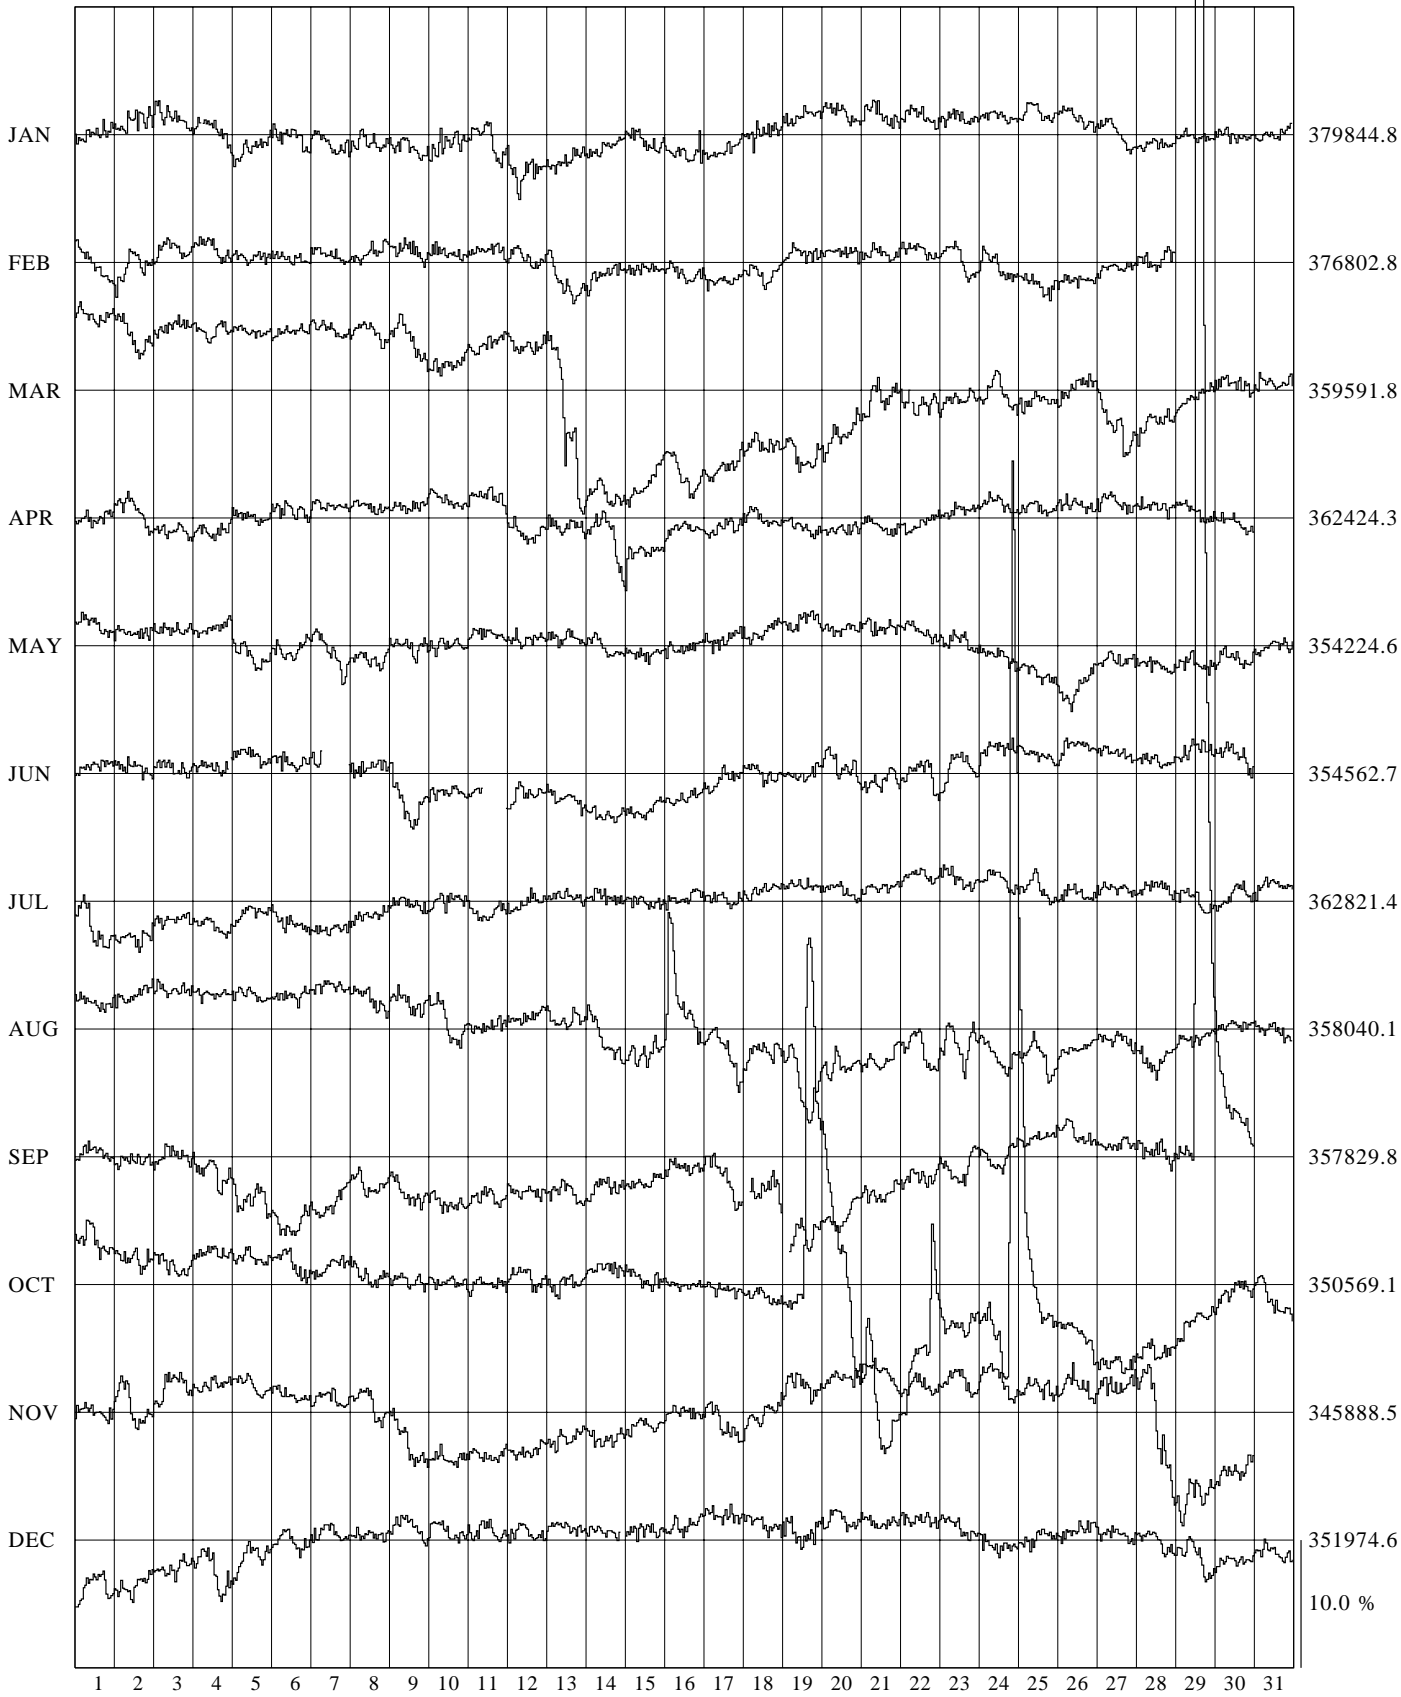

TIXIE N64 PCSA NEUTRON MONITOR 1989

1 2 3 4 5 6 7 8 9 10 11 12 13 14 15 16 17 18 19 20 21 22 23 24 25 26 27 28 29 30 31 MEAN

10.0 %

359547.9