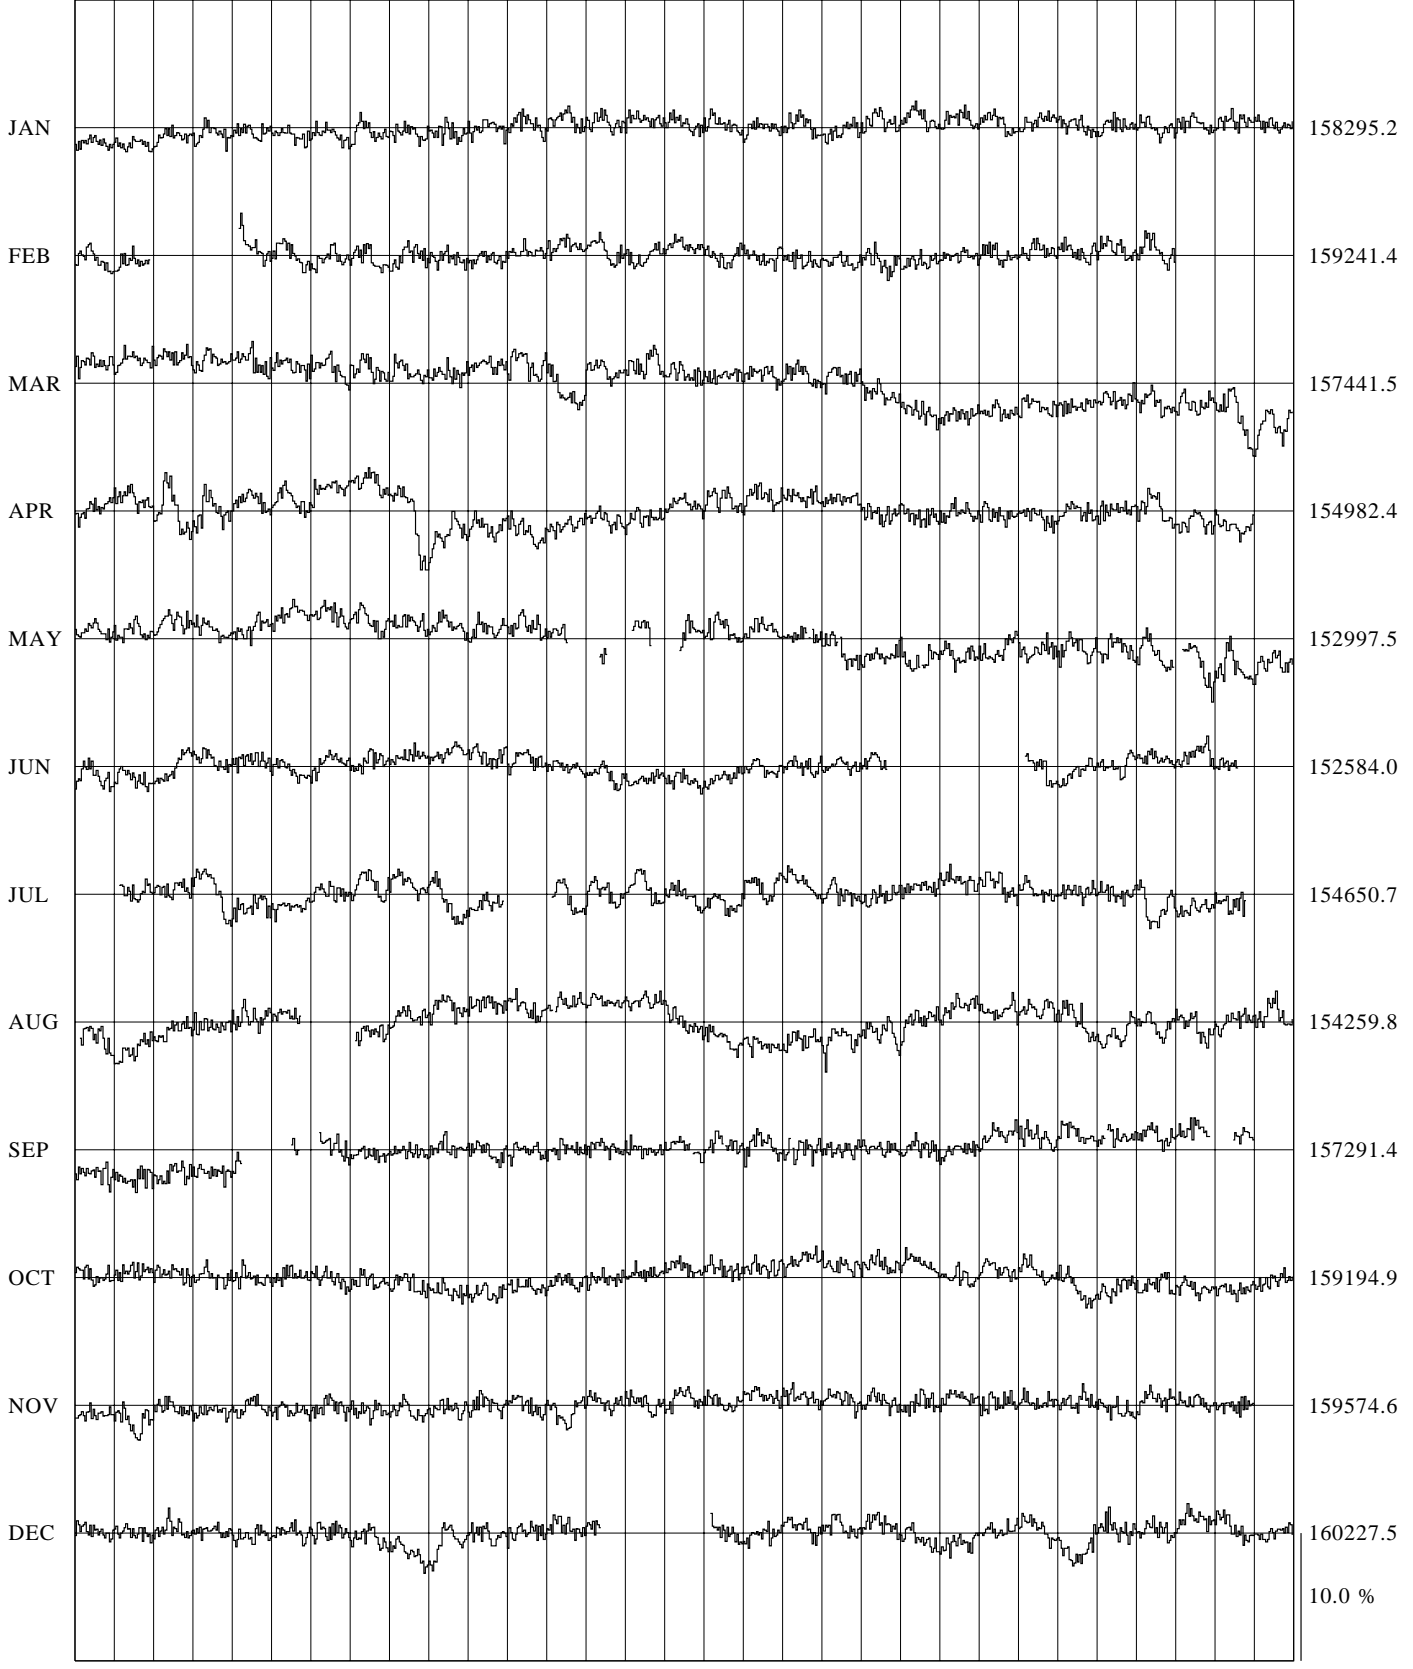

ALMA A N64 PCSA

NEUTRON MONITOR

1990

1 2 3 4 5 6 7 8 9 10 11 12 13 14 15 16 17 18 19 20 21 22 23 24 25 26 27 28 29 30 31 MEAN

DAY OF MONTH

10.0 %
156728.4