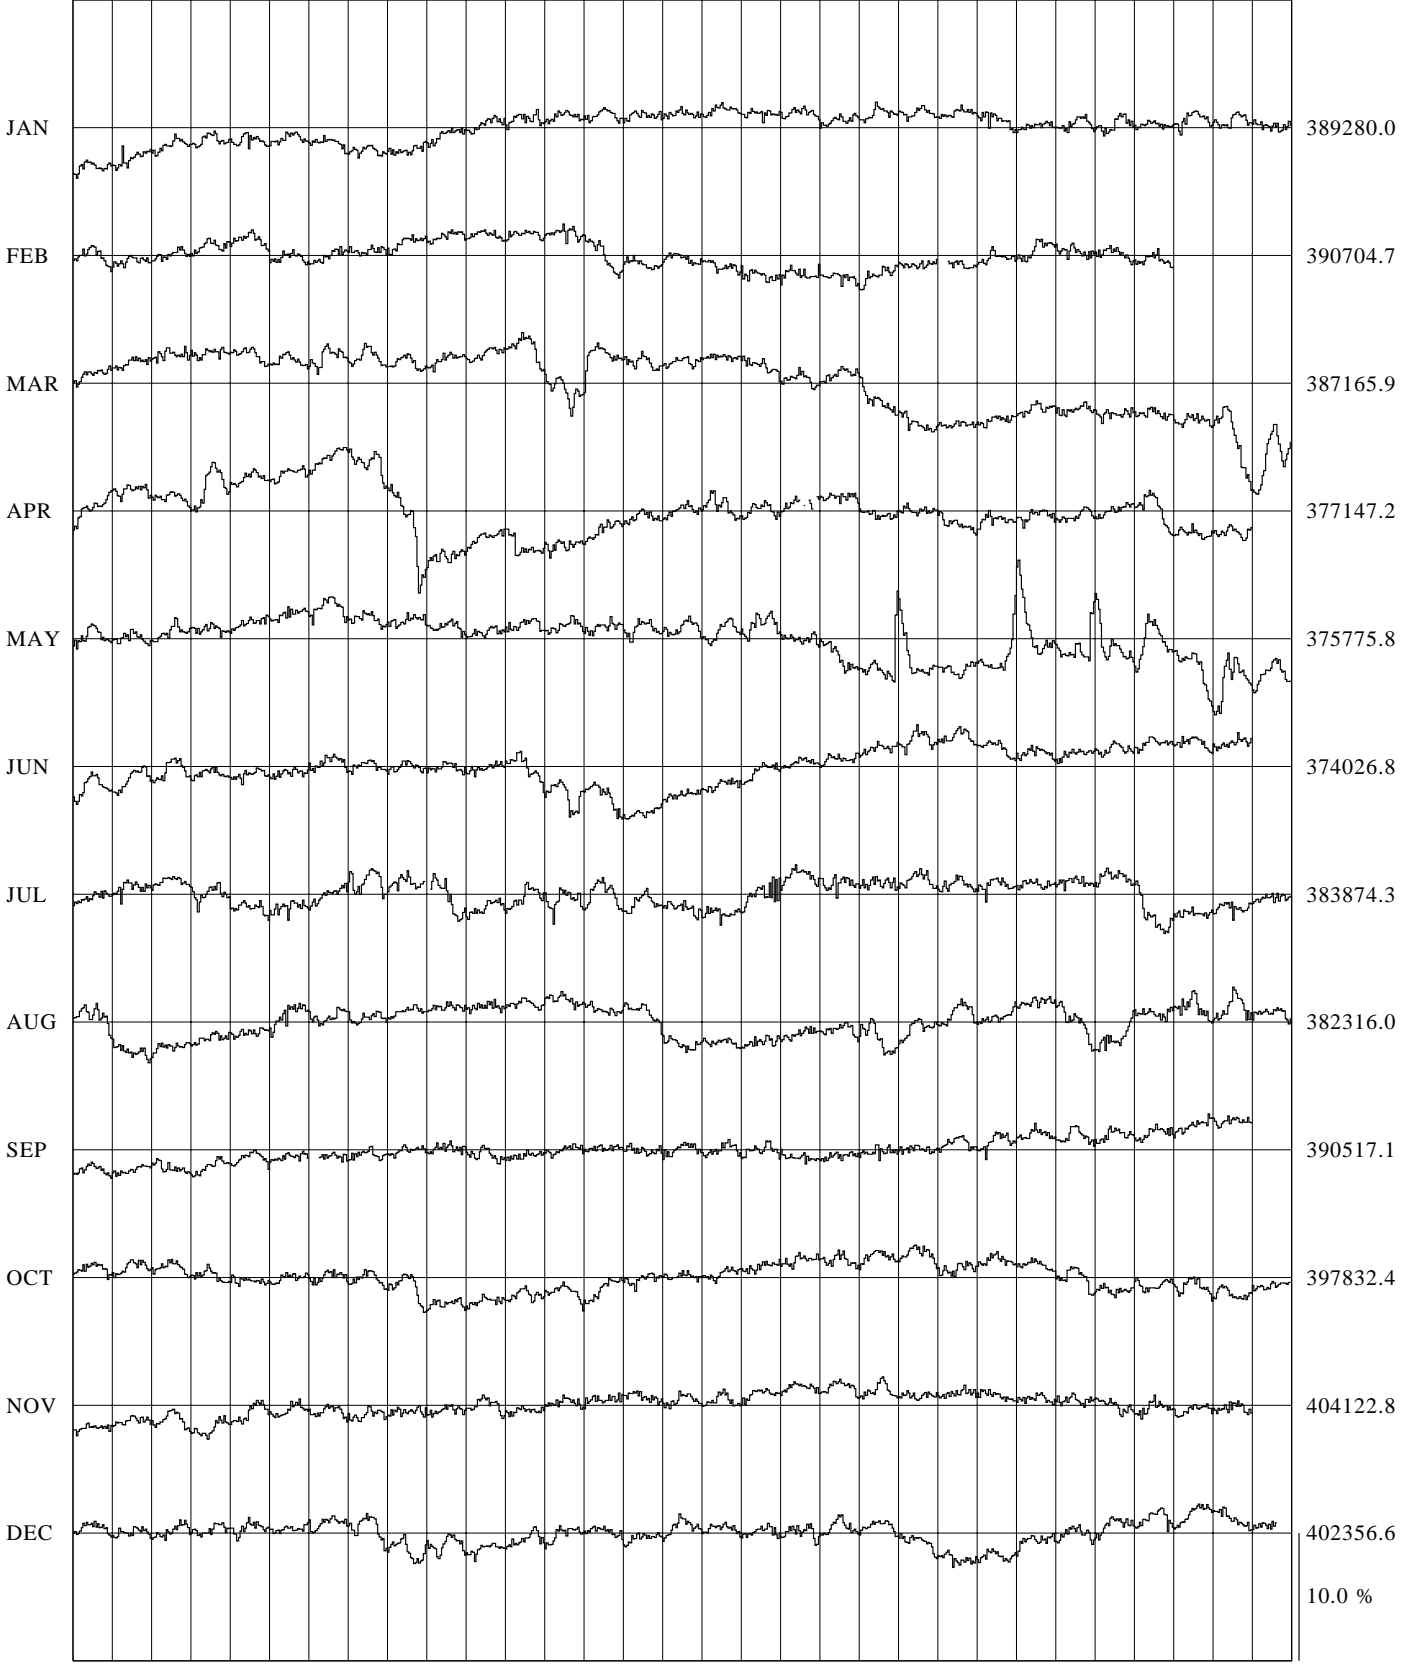

APATIT N64 PCSA

NEUTRON MONITOR

1990

1 2 3 4 5 6 7 8 9 10 11 12 13 14 15 16 17 18 19 20 21 22 23 24 25 26 27 28 29 30 31 MEAN

DAY OF MONTH

387926.6

10.0 %