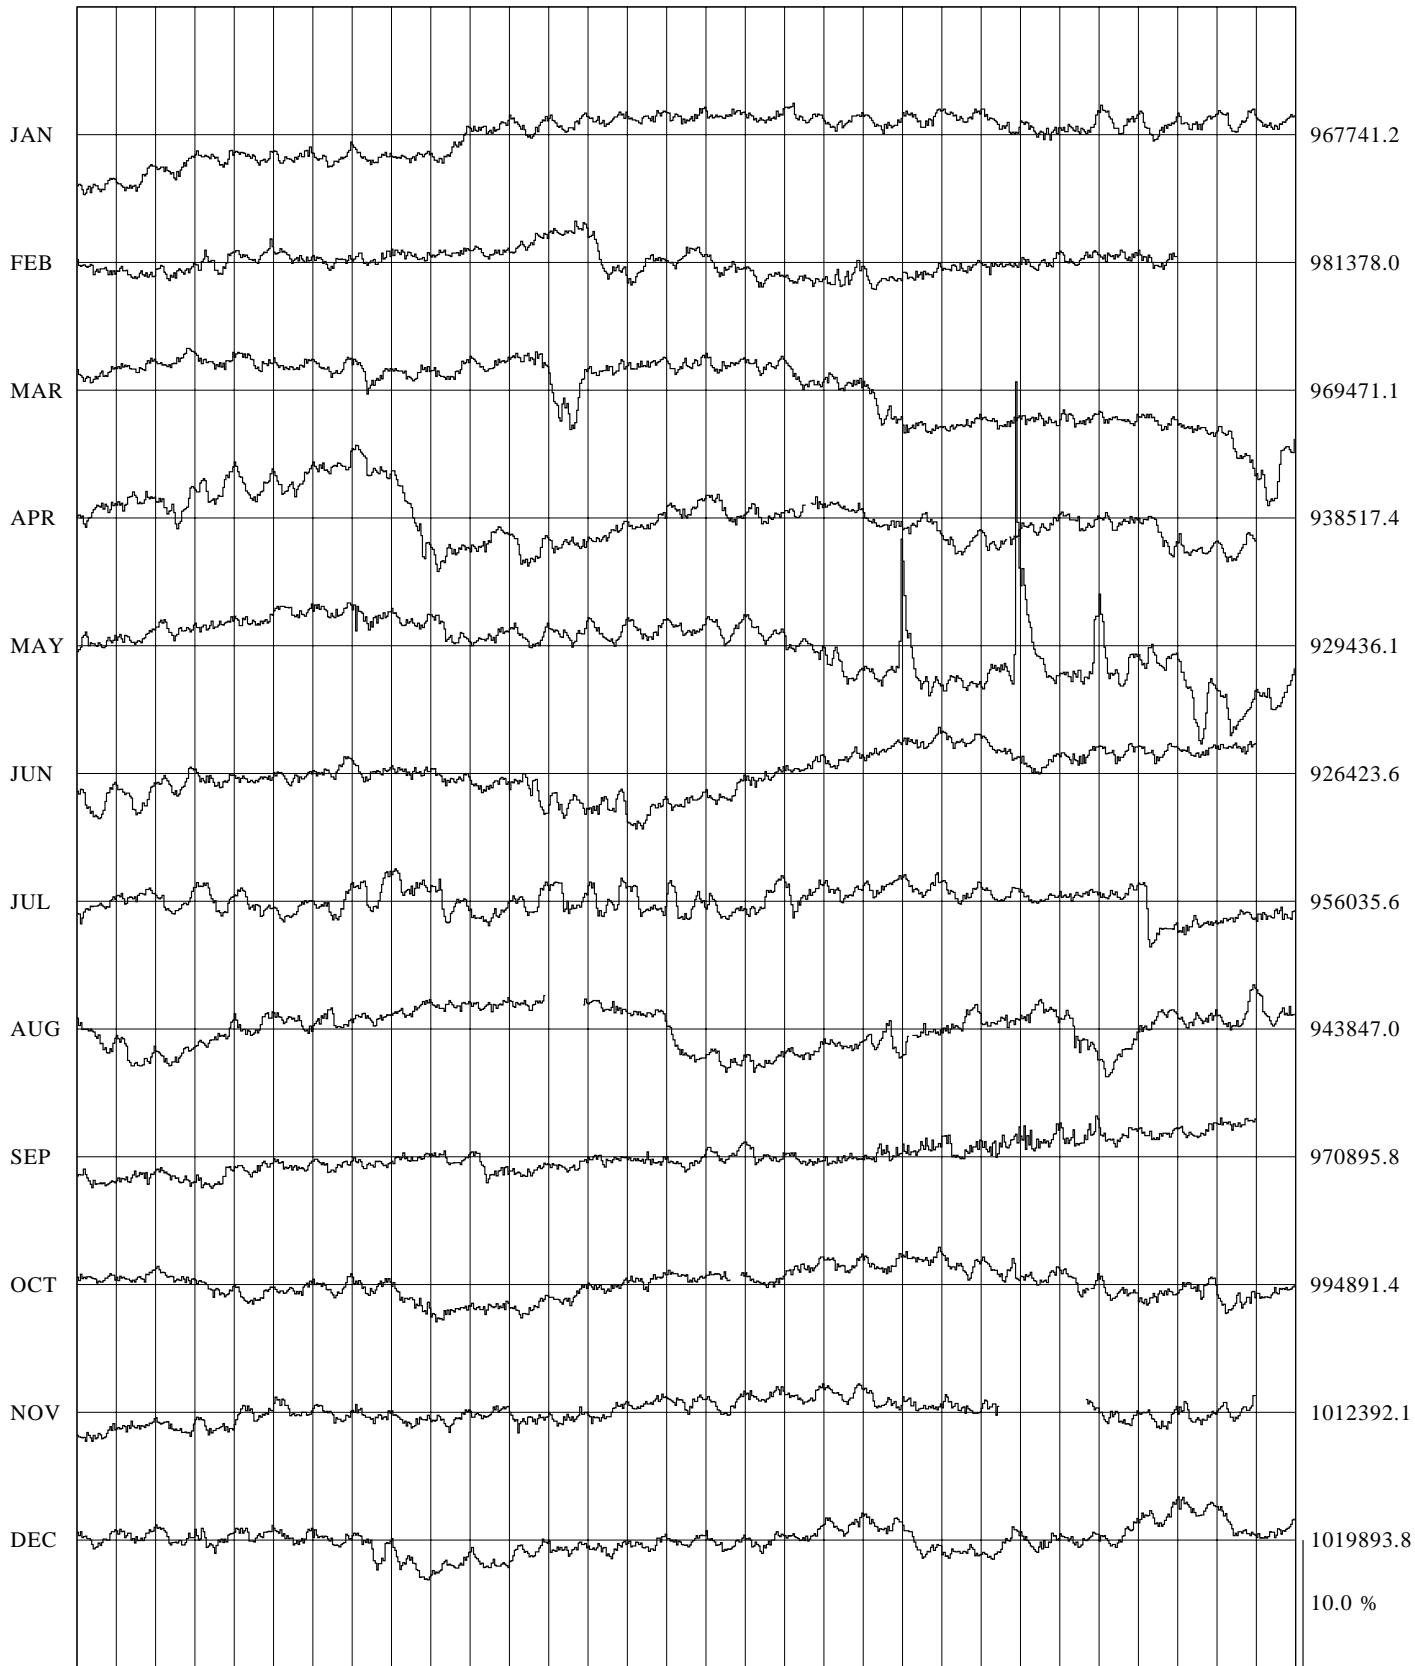

1 2 3 4 5 6 7 8 9 10 11 12 13 14 15 16 17 18 19 20 21 22 23 24 25 26 27 28 29 30 31 MEAN

DAY OF MONTH

967576.9

10.0 %