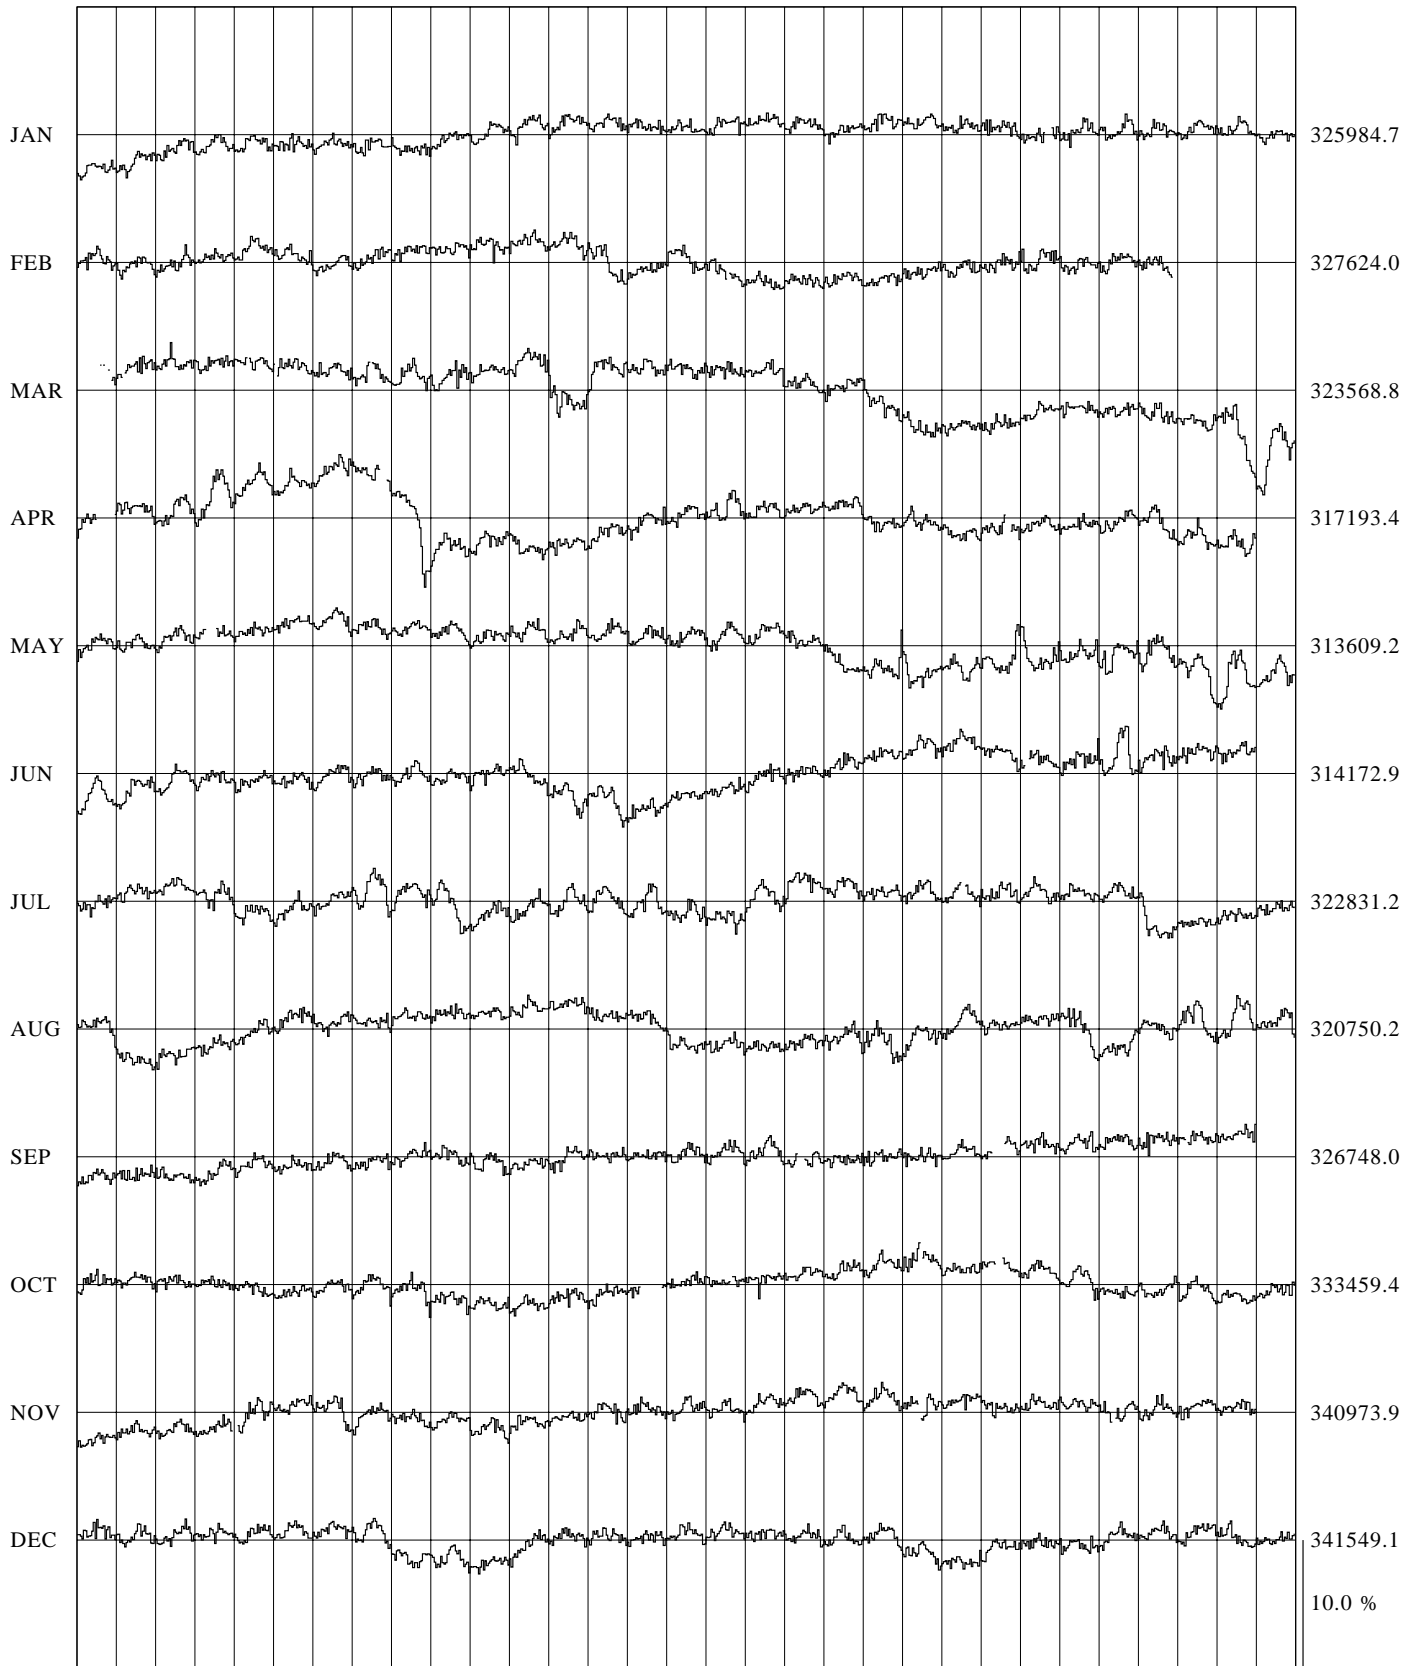

DOURBE N64 PCSA

NEUTRON MONITOR

1990

1 2 3 4 5 6 7 8 9 10 11 12 13 14 15 16 17 18 19 20 21 22 23 24 25 26 27 28 29 30 31 MEAN

DAY OF MONTH

325705.4

10.0 %