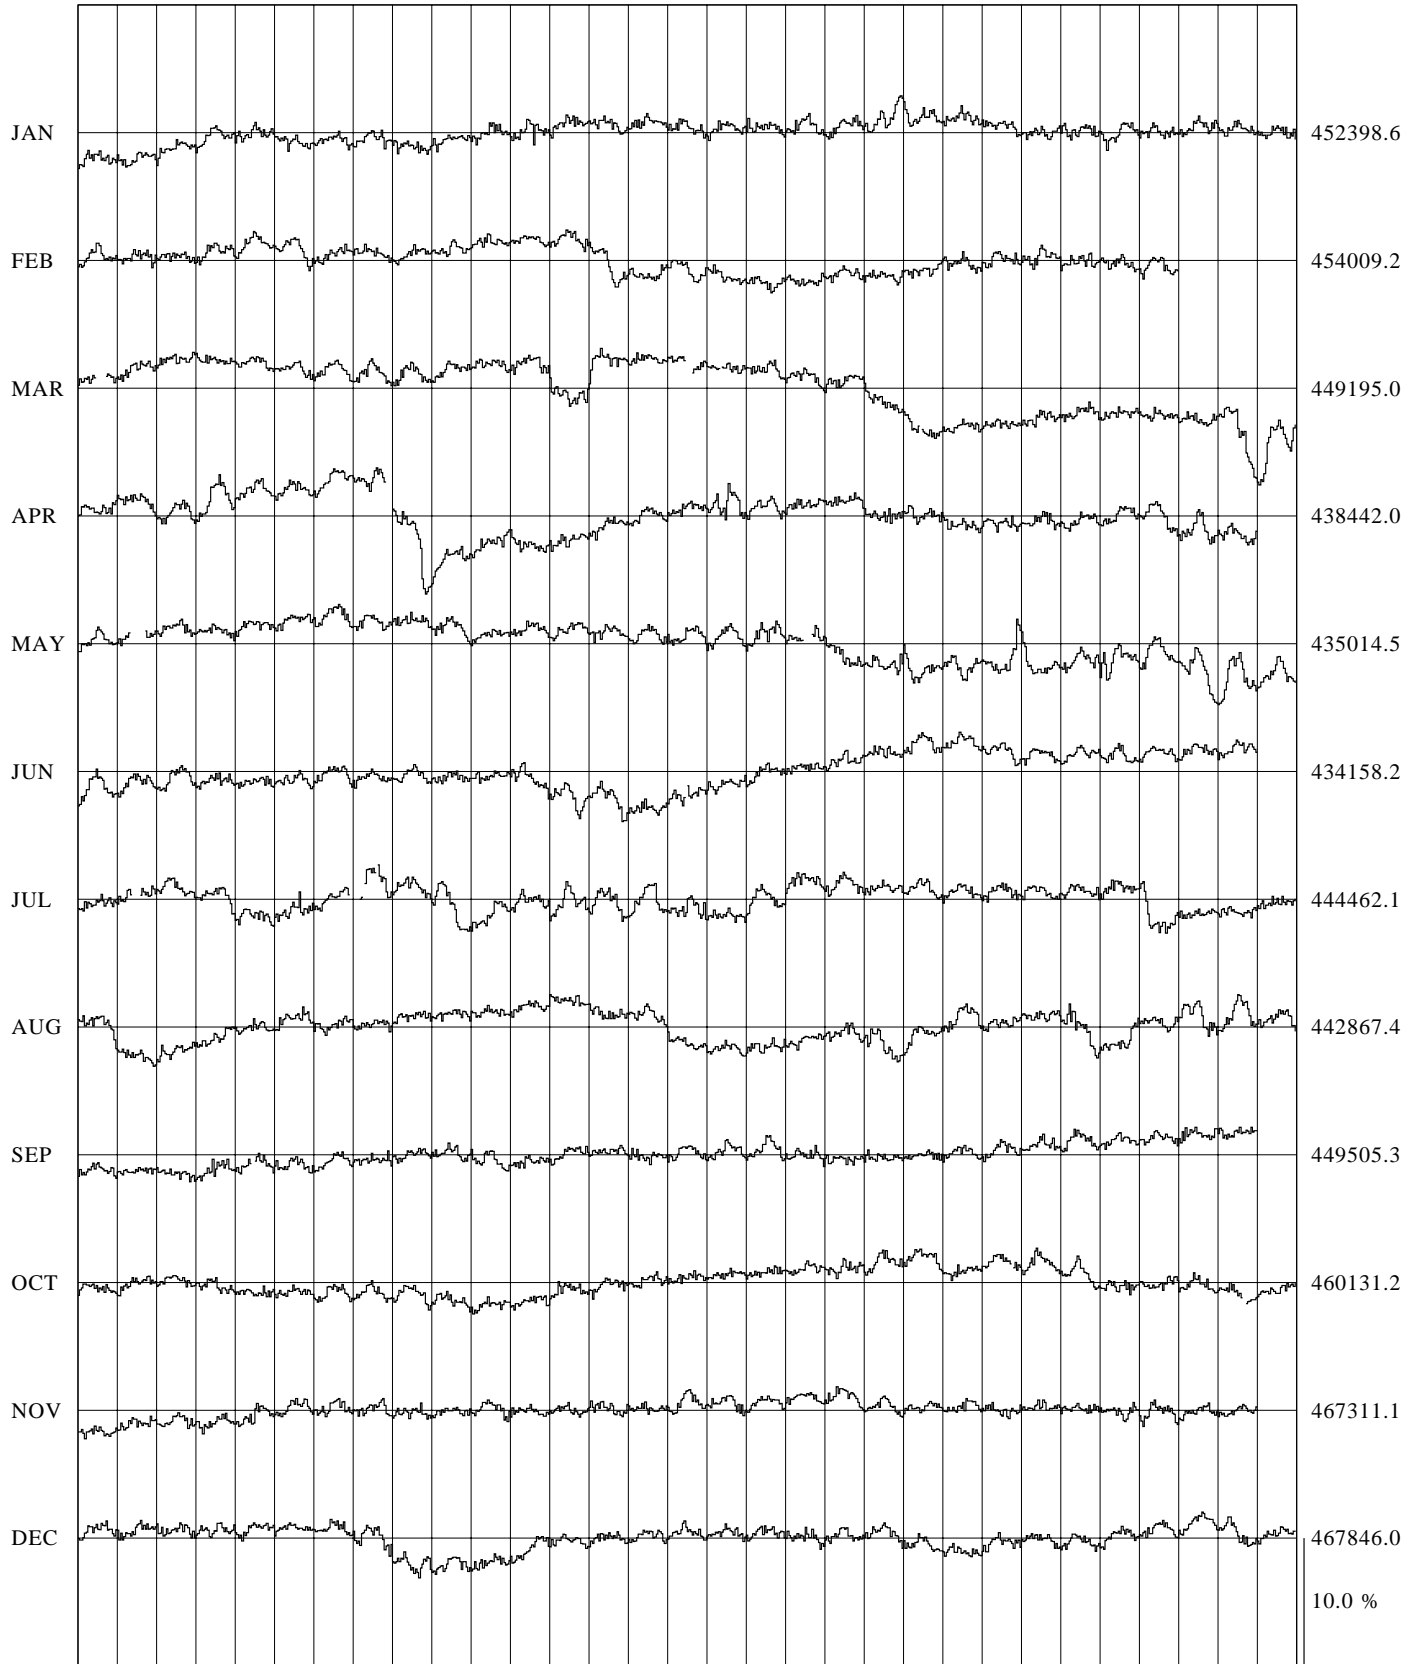

KIEV N64 PCSA NEUTRON MONITOR 1990

1 2 3 4 5 6 7 8 9 10 11 12 13 14 15 16 17 18 19 20 21 22 23 24 25 26 27 28 29 30 31 MEAN

DAY OF MONTH

449611.7

10.0 %