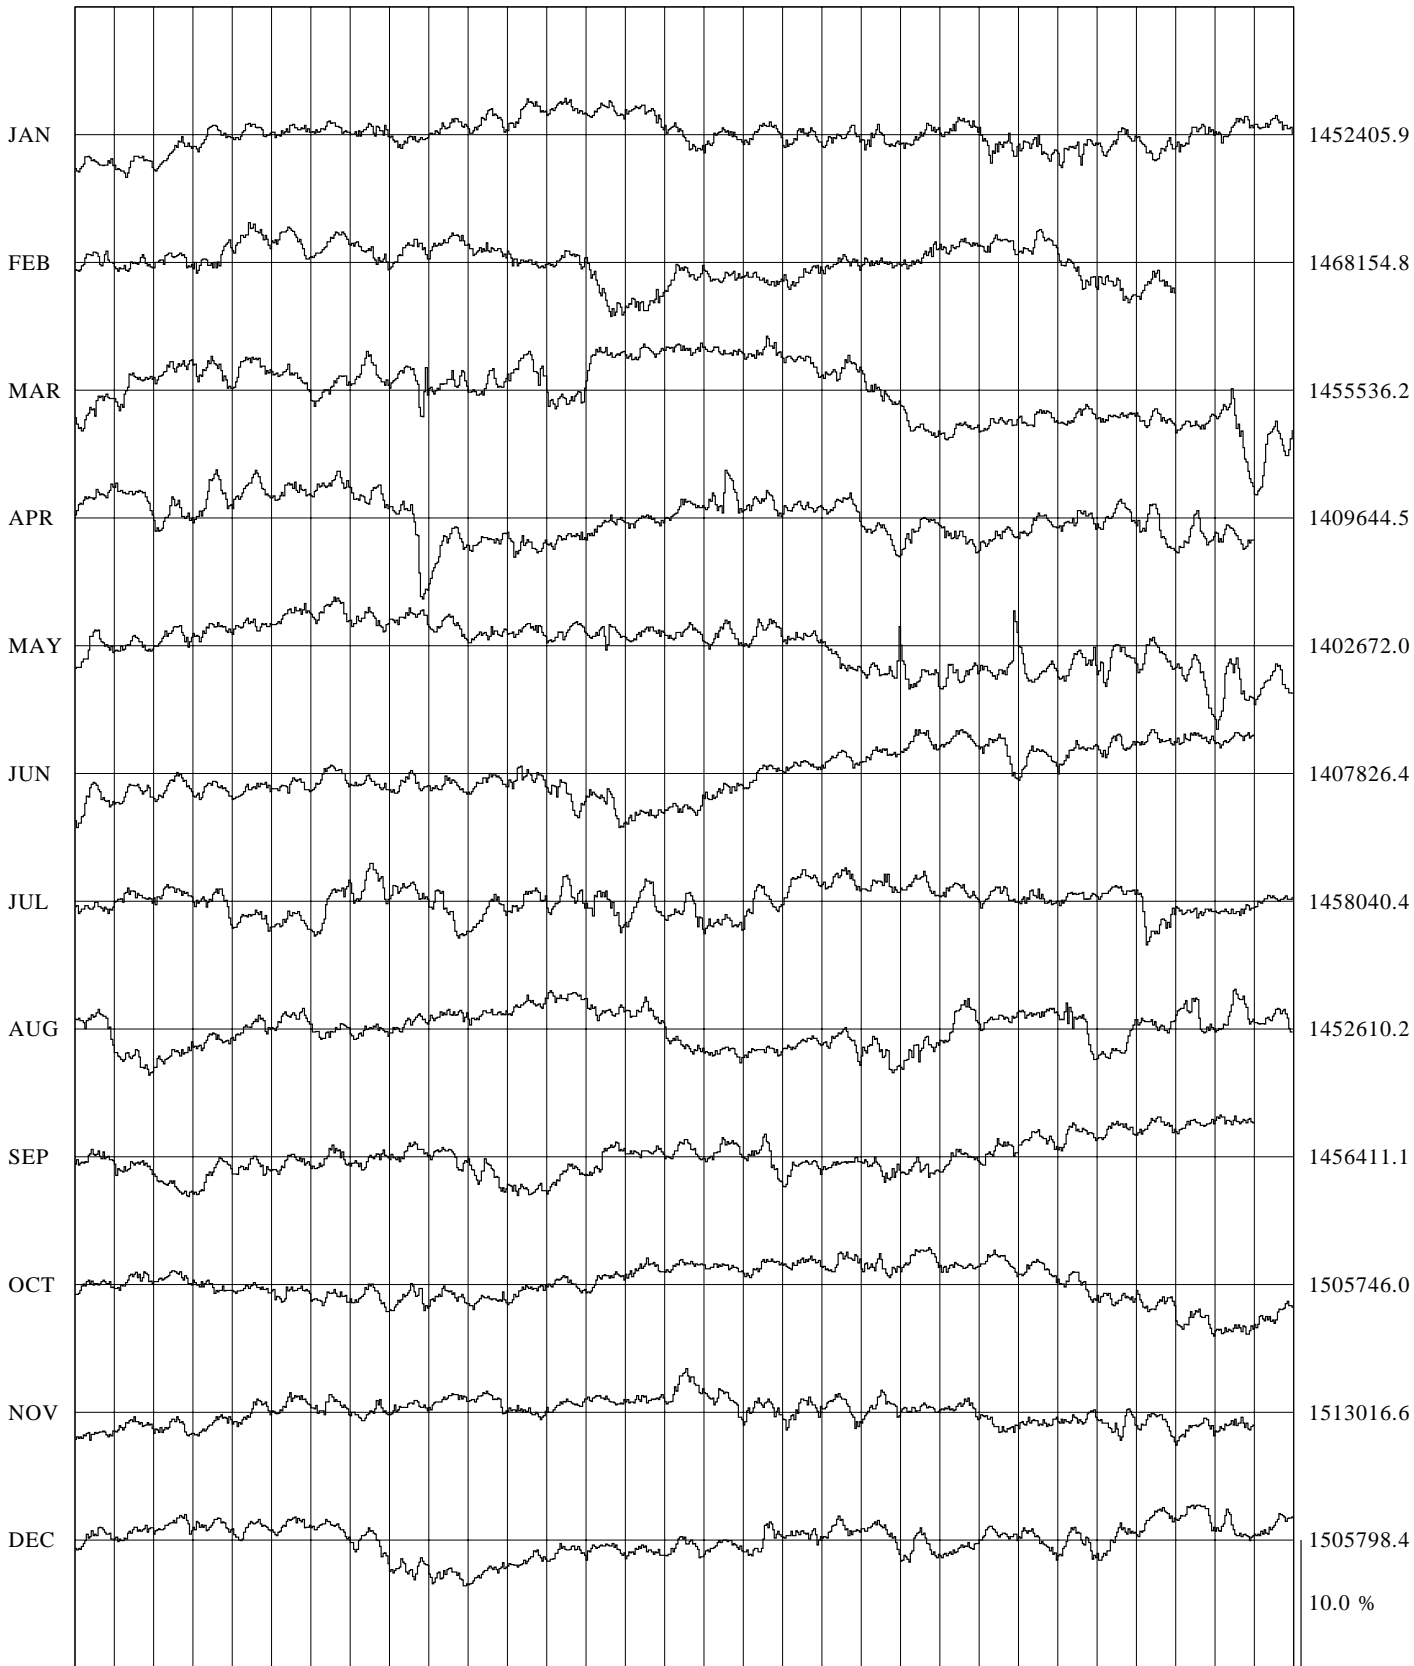

LOMNIC N64 PCSA

NEUTRON MONITOR

1990

1 2 3 4 5 6 7 8 9 10 11 12 13 14 15 16 17 18 19 20 21 22 23 24 25 26 27 28 29 30 31

MEAN

DAY OF MONTH

10.0 %  
1457321.9