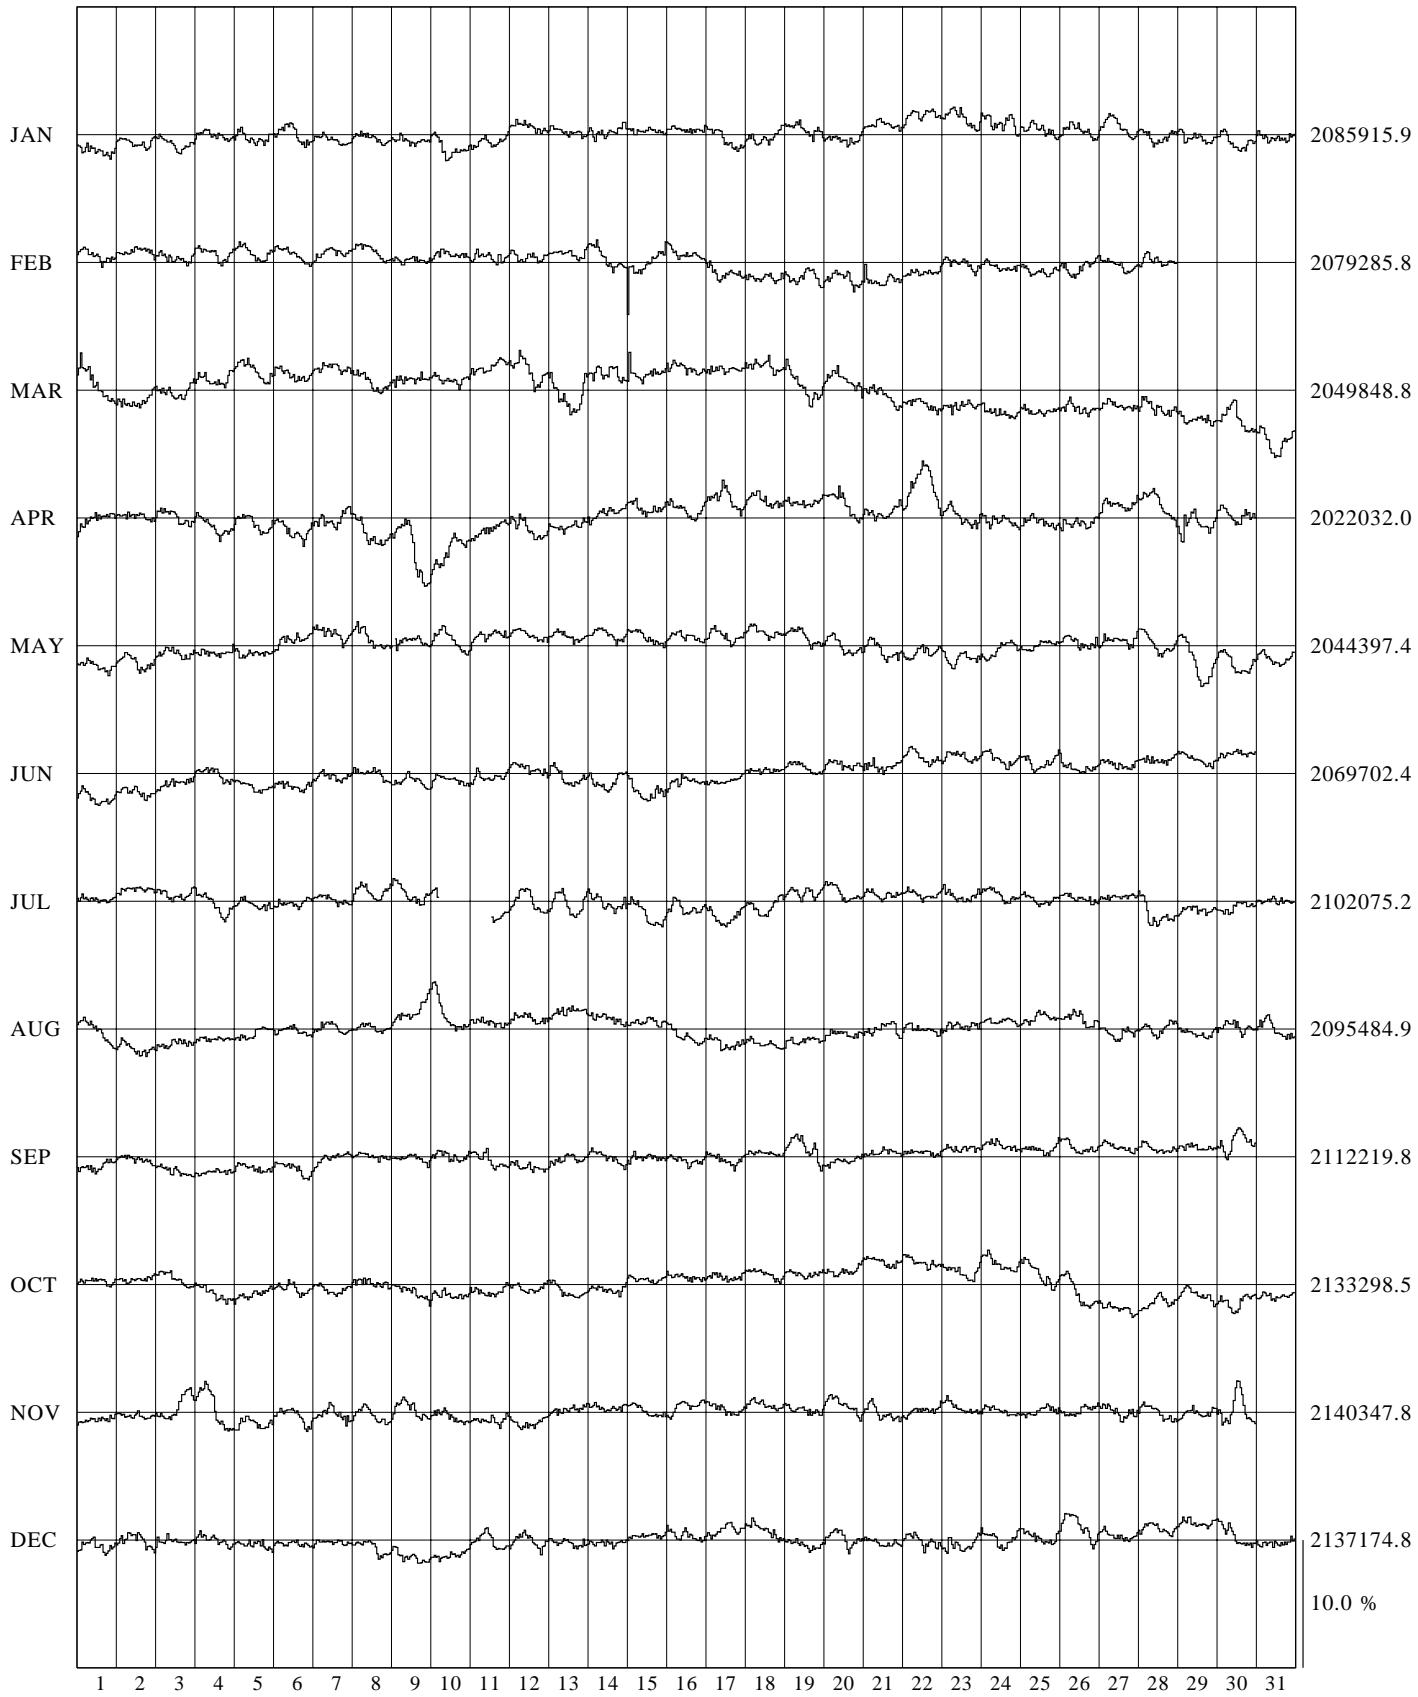

MT.NOR N64 PCSA

NEUTRON MONITOR

1990

1 2 3 4 5 6 7 8 9 10 11 12 13 14 15 16 17 18 19 20 21 22 23 24 25 26 27 28 29 30 31 MEAN

10.0 %

2089315.2