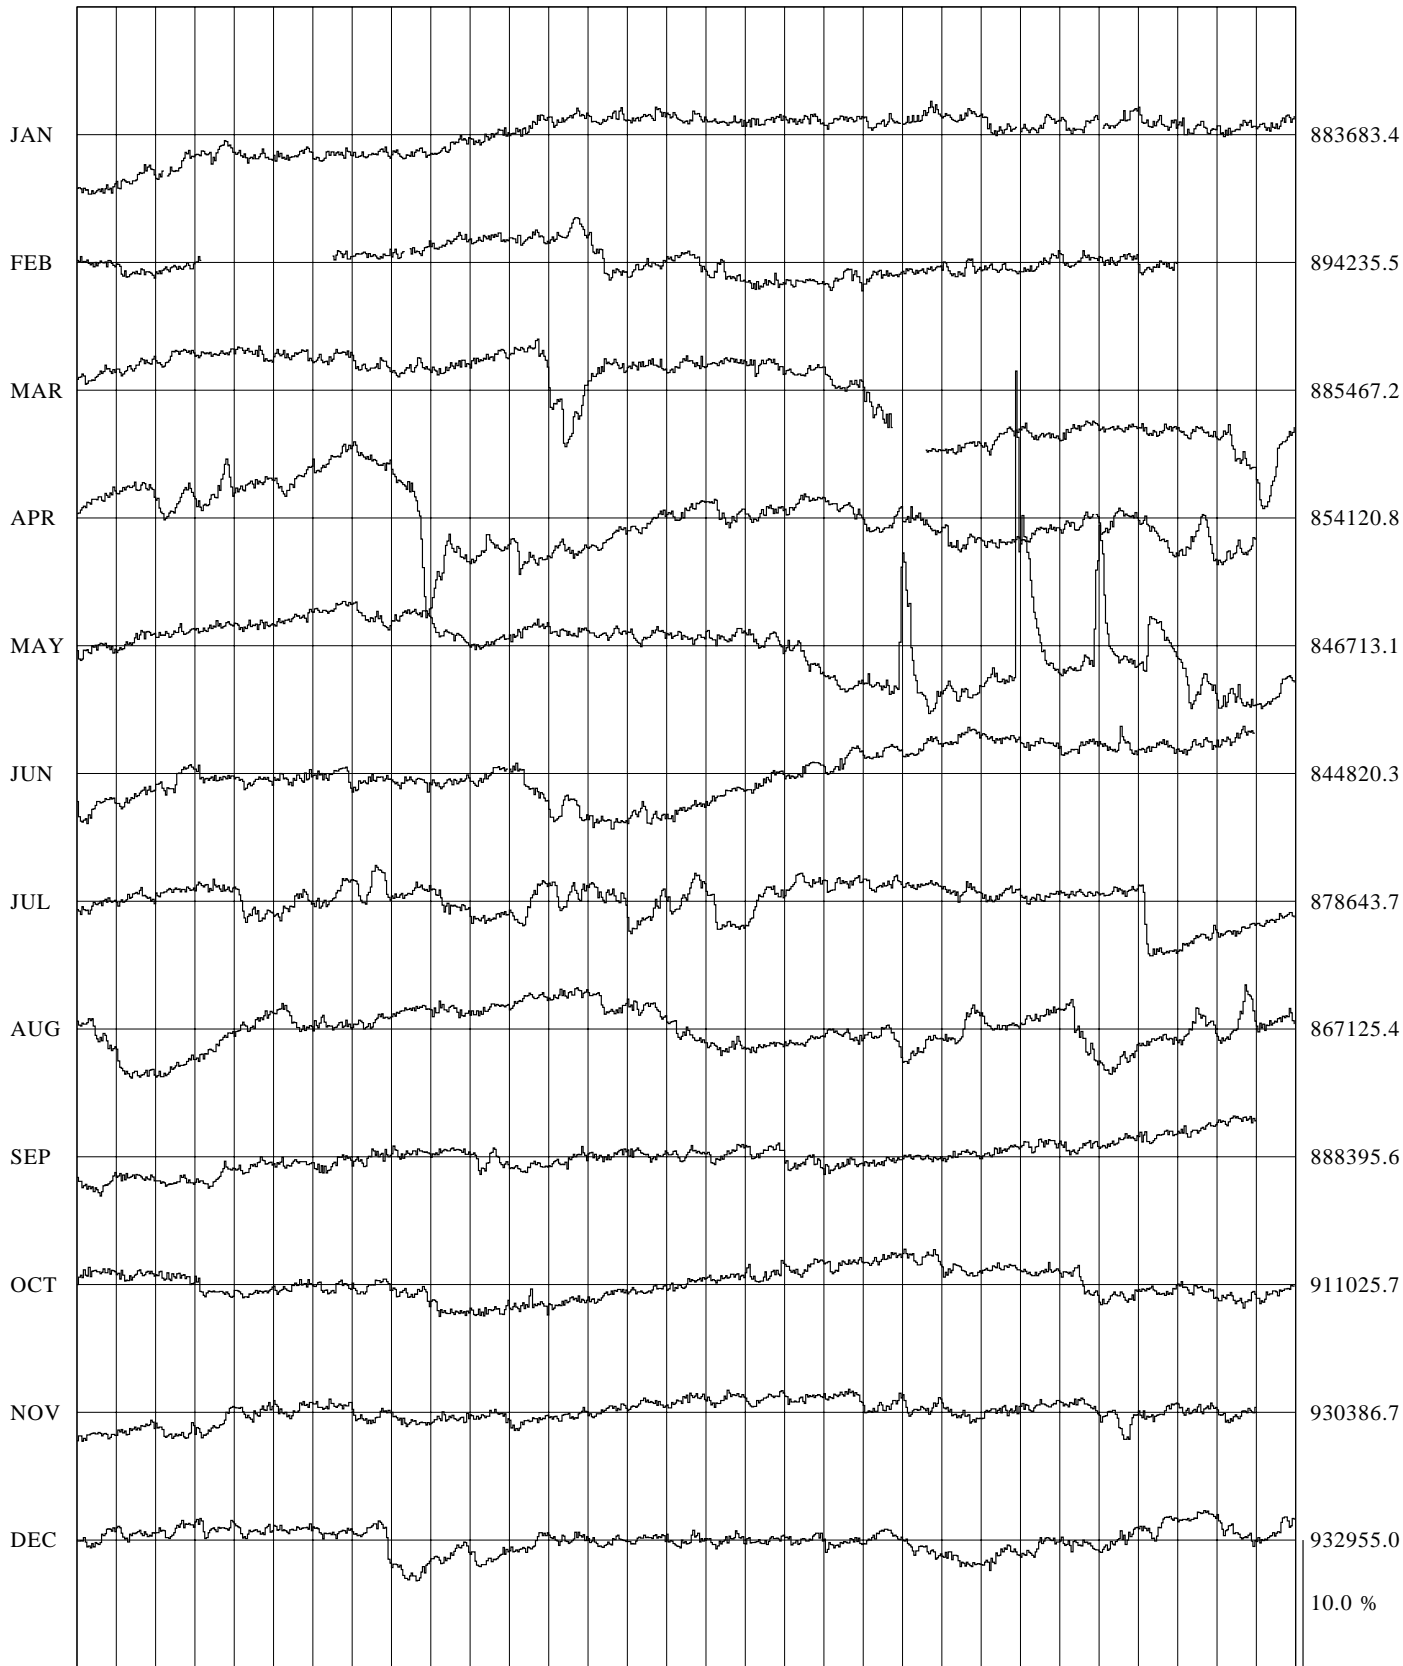

SOUTH N64 PCSA

NEUTRON MONITOR

1990

1 2 3 4 5 6 7 8 9 10 11 12 13 14 15 16 17 18 19 20 21 22 23 24 25 26 27 28 29 30 31 MEAN

DAY OF MONTH

884797.7

10.0 %