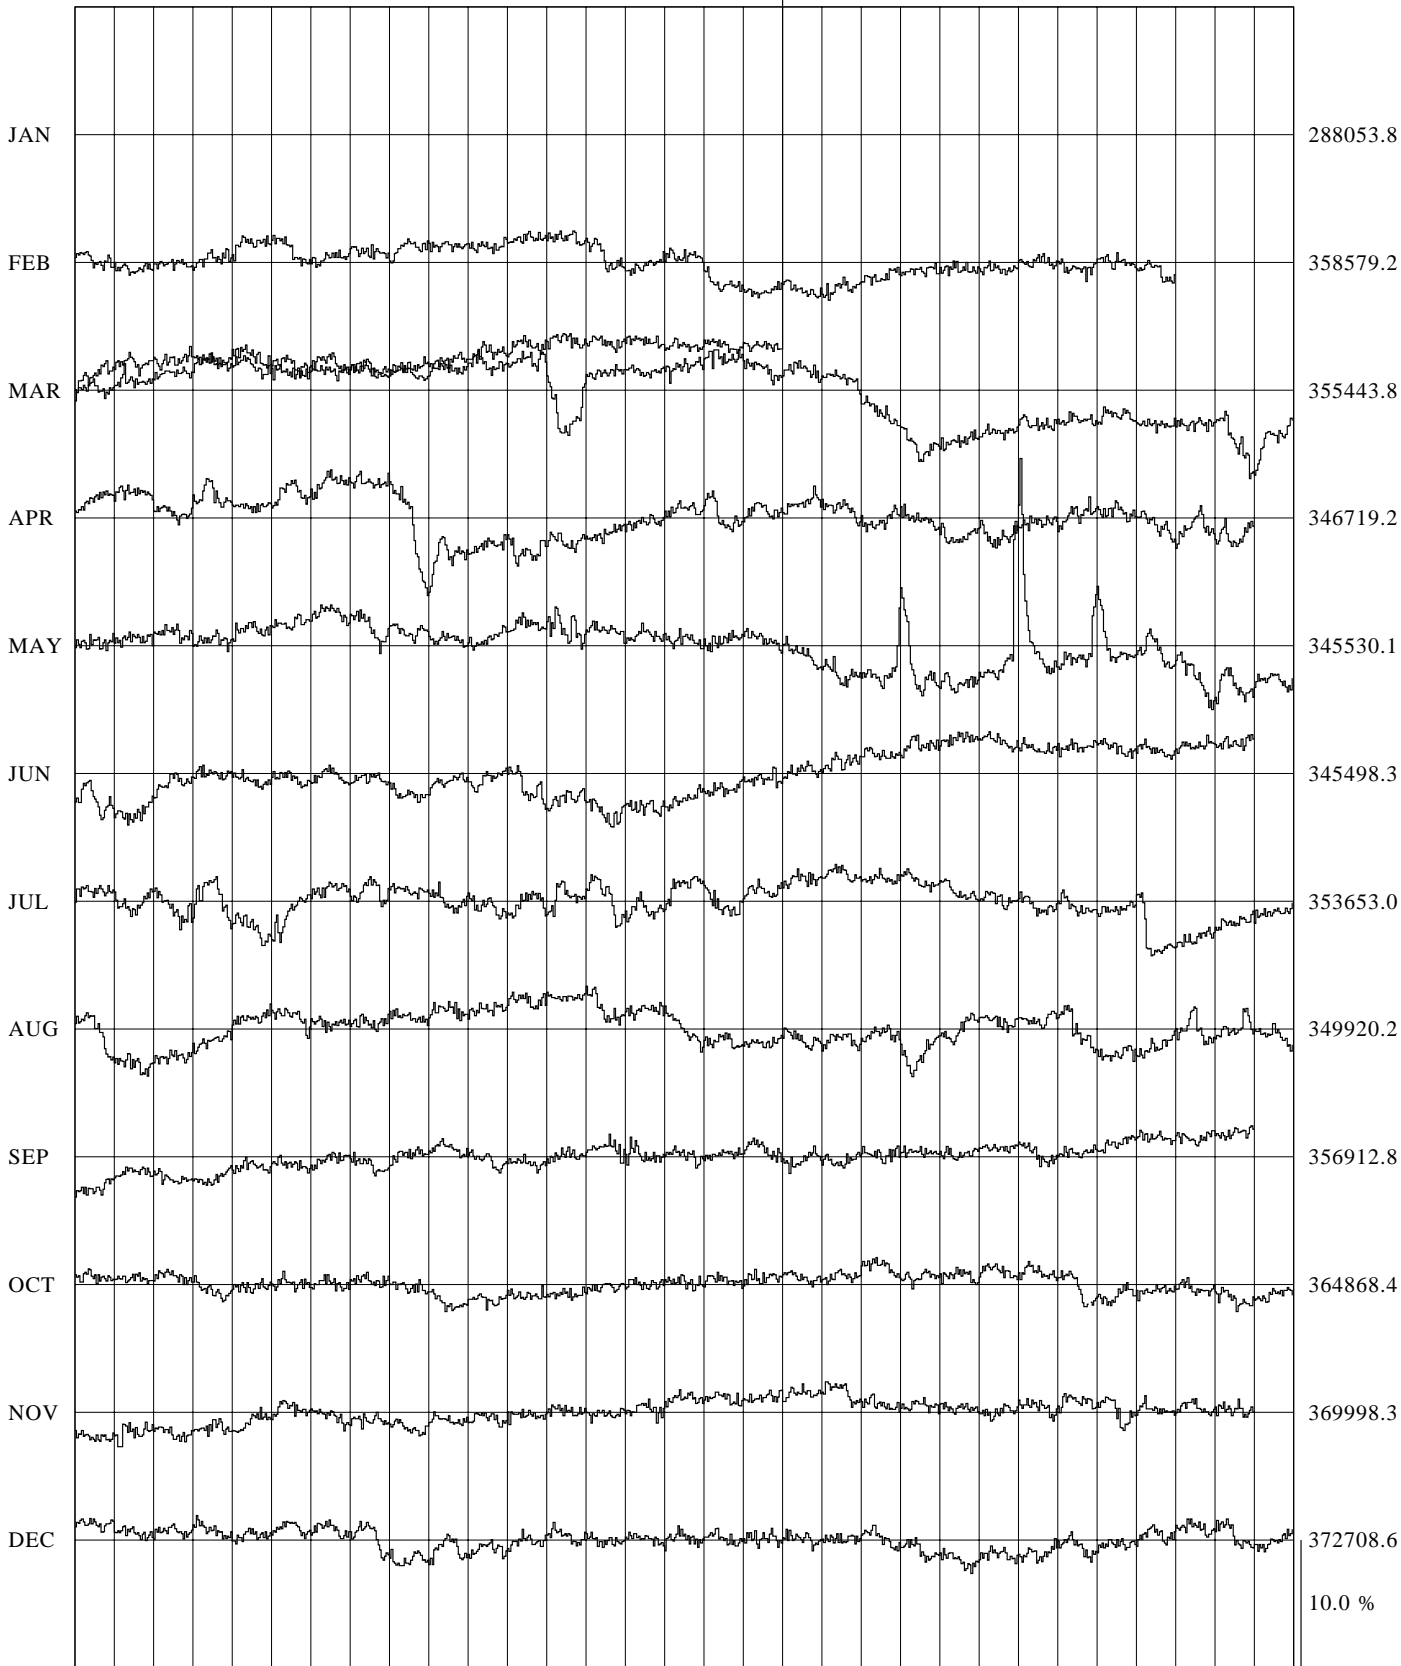

TERRE N64 PCSA

NEUTRON MONITOR

1990

1 2 3 4 5 6 7 8 9 10 11 12 13 14 15 16 17 18 19 20 21 22 23 24 25 26 27 28 29 30 31 MEAN

DAY OF MONTH

350657.1

10.0 %