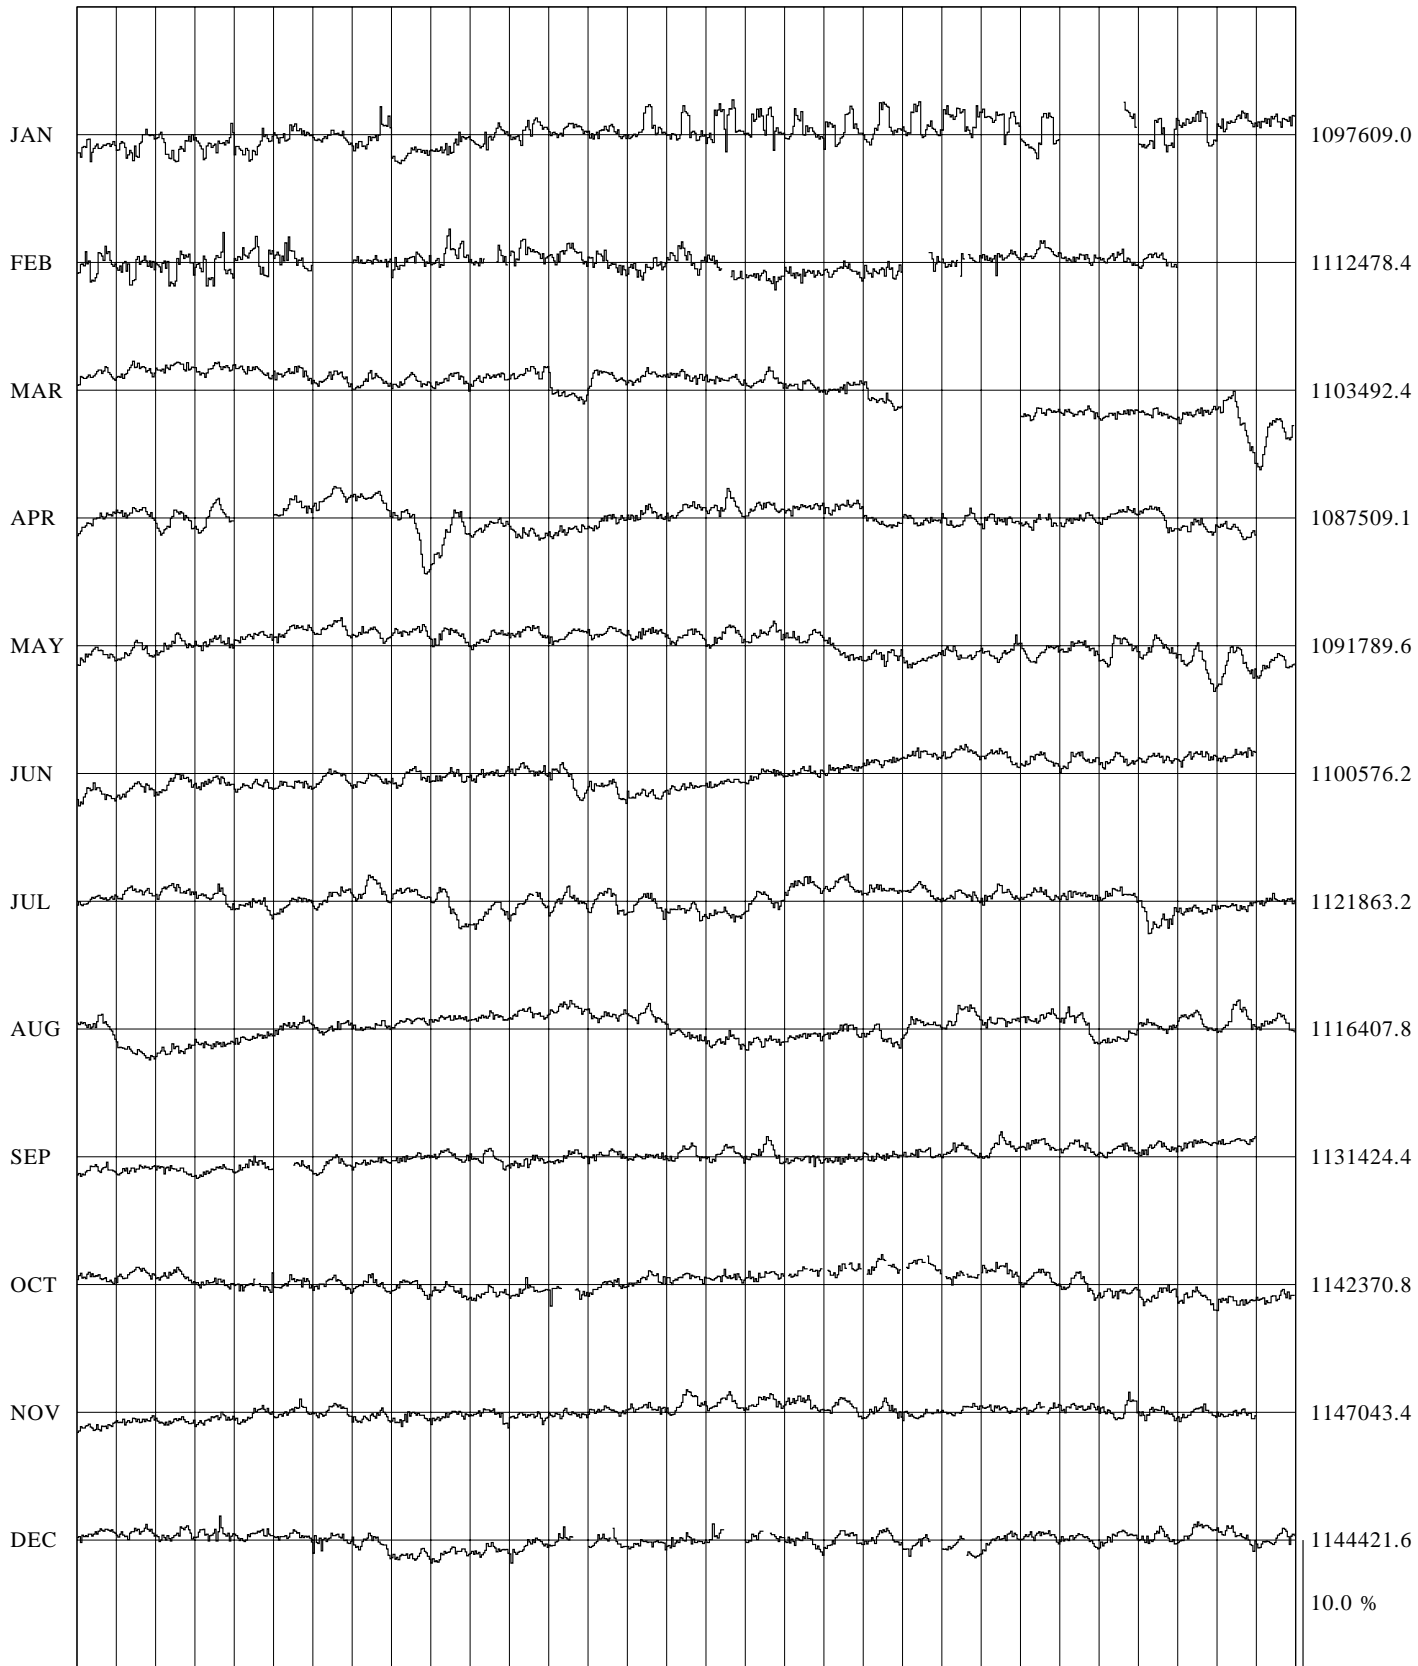

TSUMEB N64 PCSA

NEUTRON MONITOR

1990

1 2 3 4 5 6 7 8 9 10 11 12 13 14 15 16 17 18 19 20 21 22 23 24 25 26 27 28 29 30 31 MEAN

DAY OF MONTH

1116415.5

10.0 %