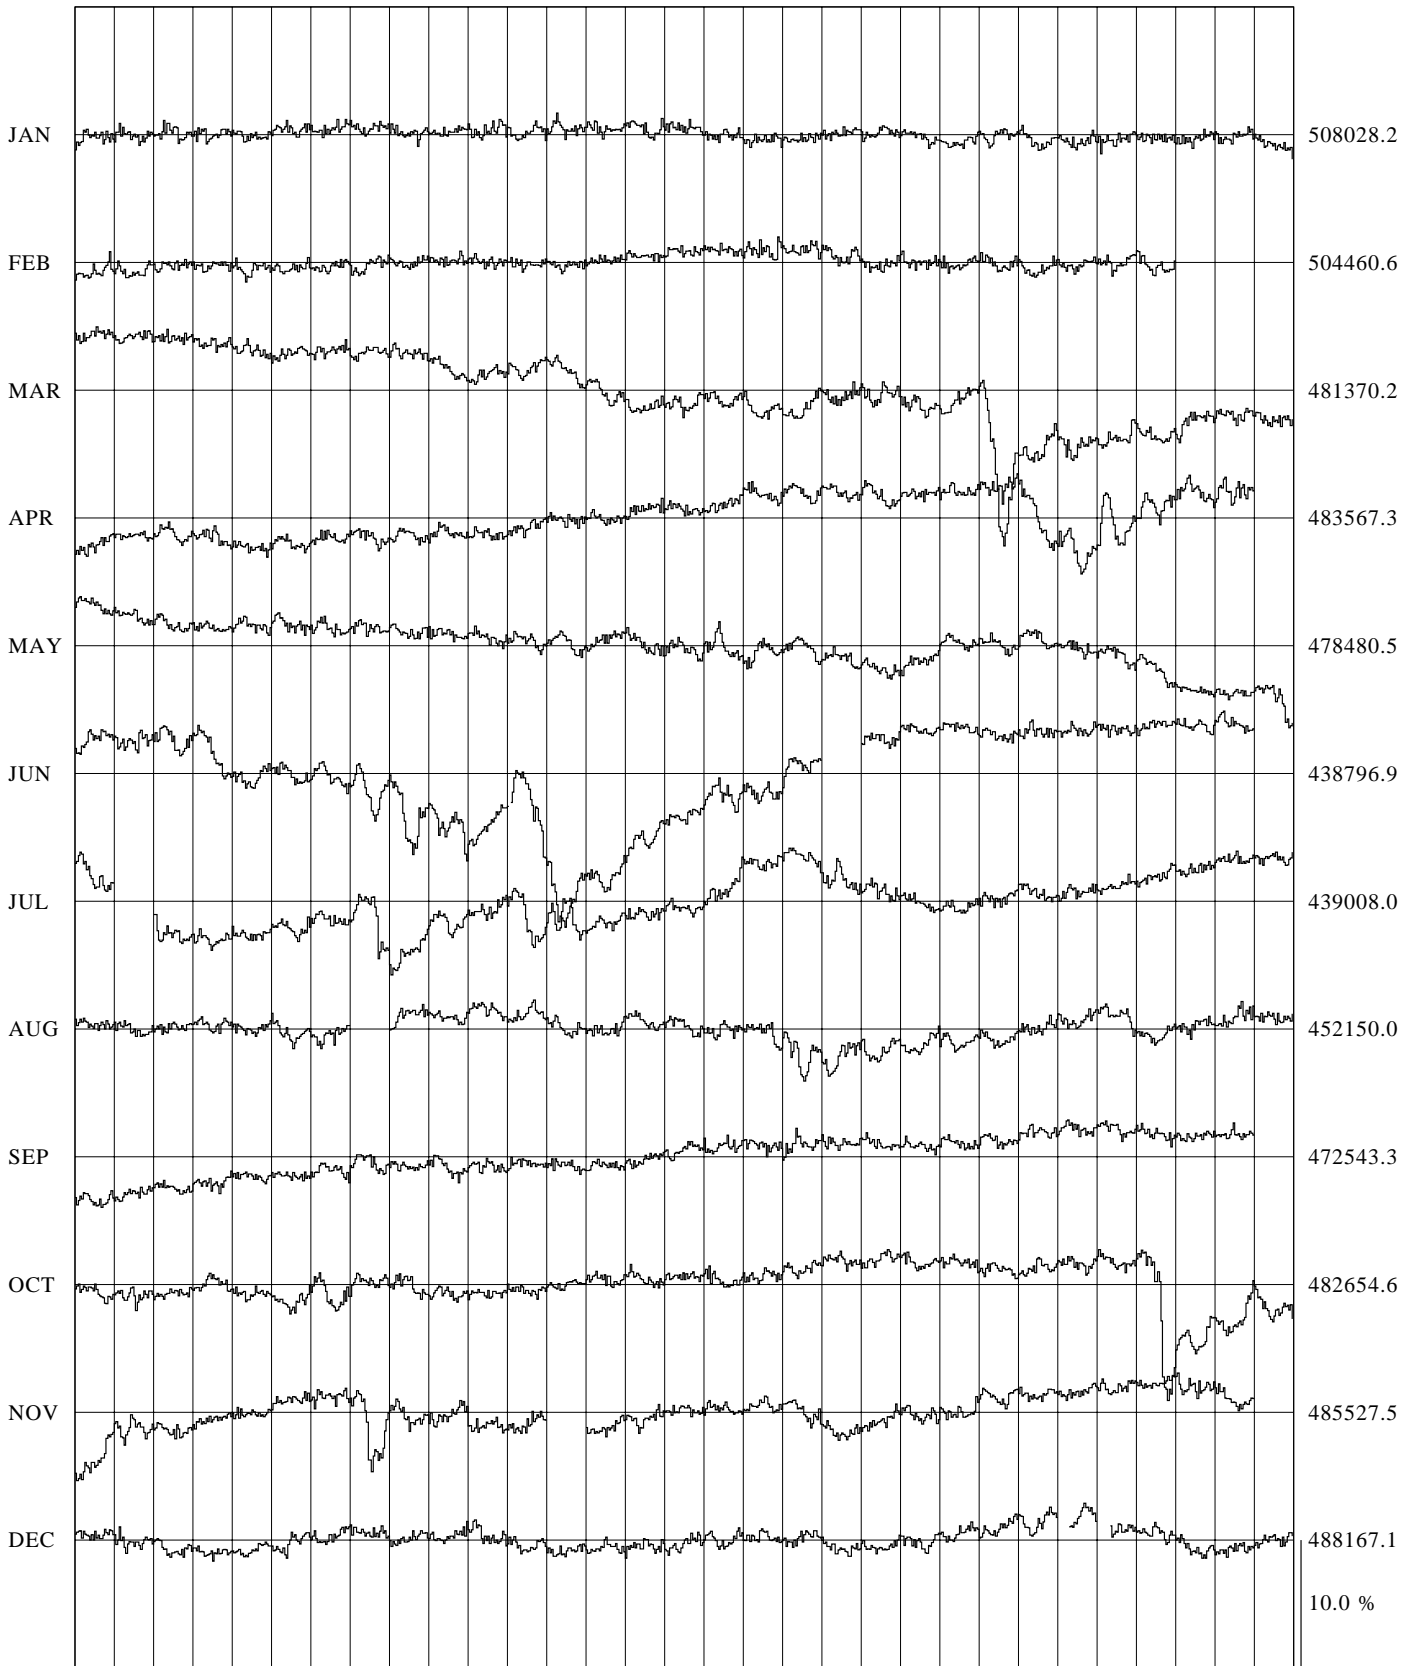

BEIJIN N64 PCSA

NEUTRON MONITOR

1991

1 2 3 4 5 6 7 8 9 10 11 12 13 14 15 16 17 18 19 20 21 22 23 24 25 26 27 28 29 30 31

MEAN

1 2 3 4 5 6 7 8 9 10 11 12 13 14 15 16 17 18 19 20 21 22 23 24 25 26 27 28 29 30 31

DAY OF MONTH

476229.5

10.0 %