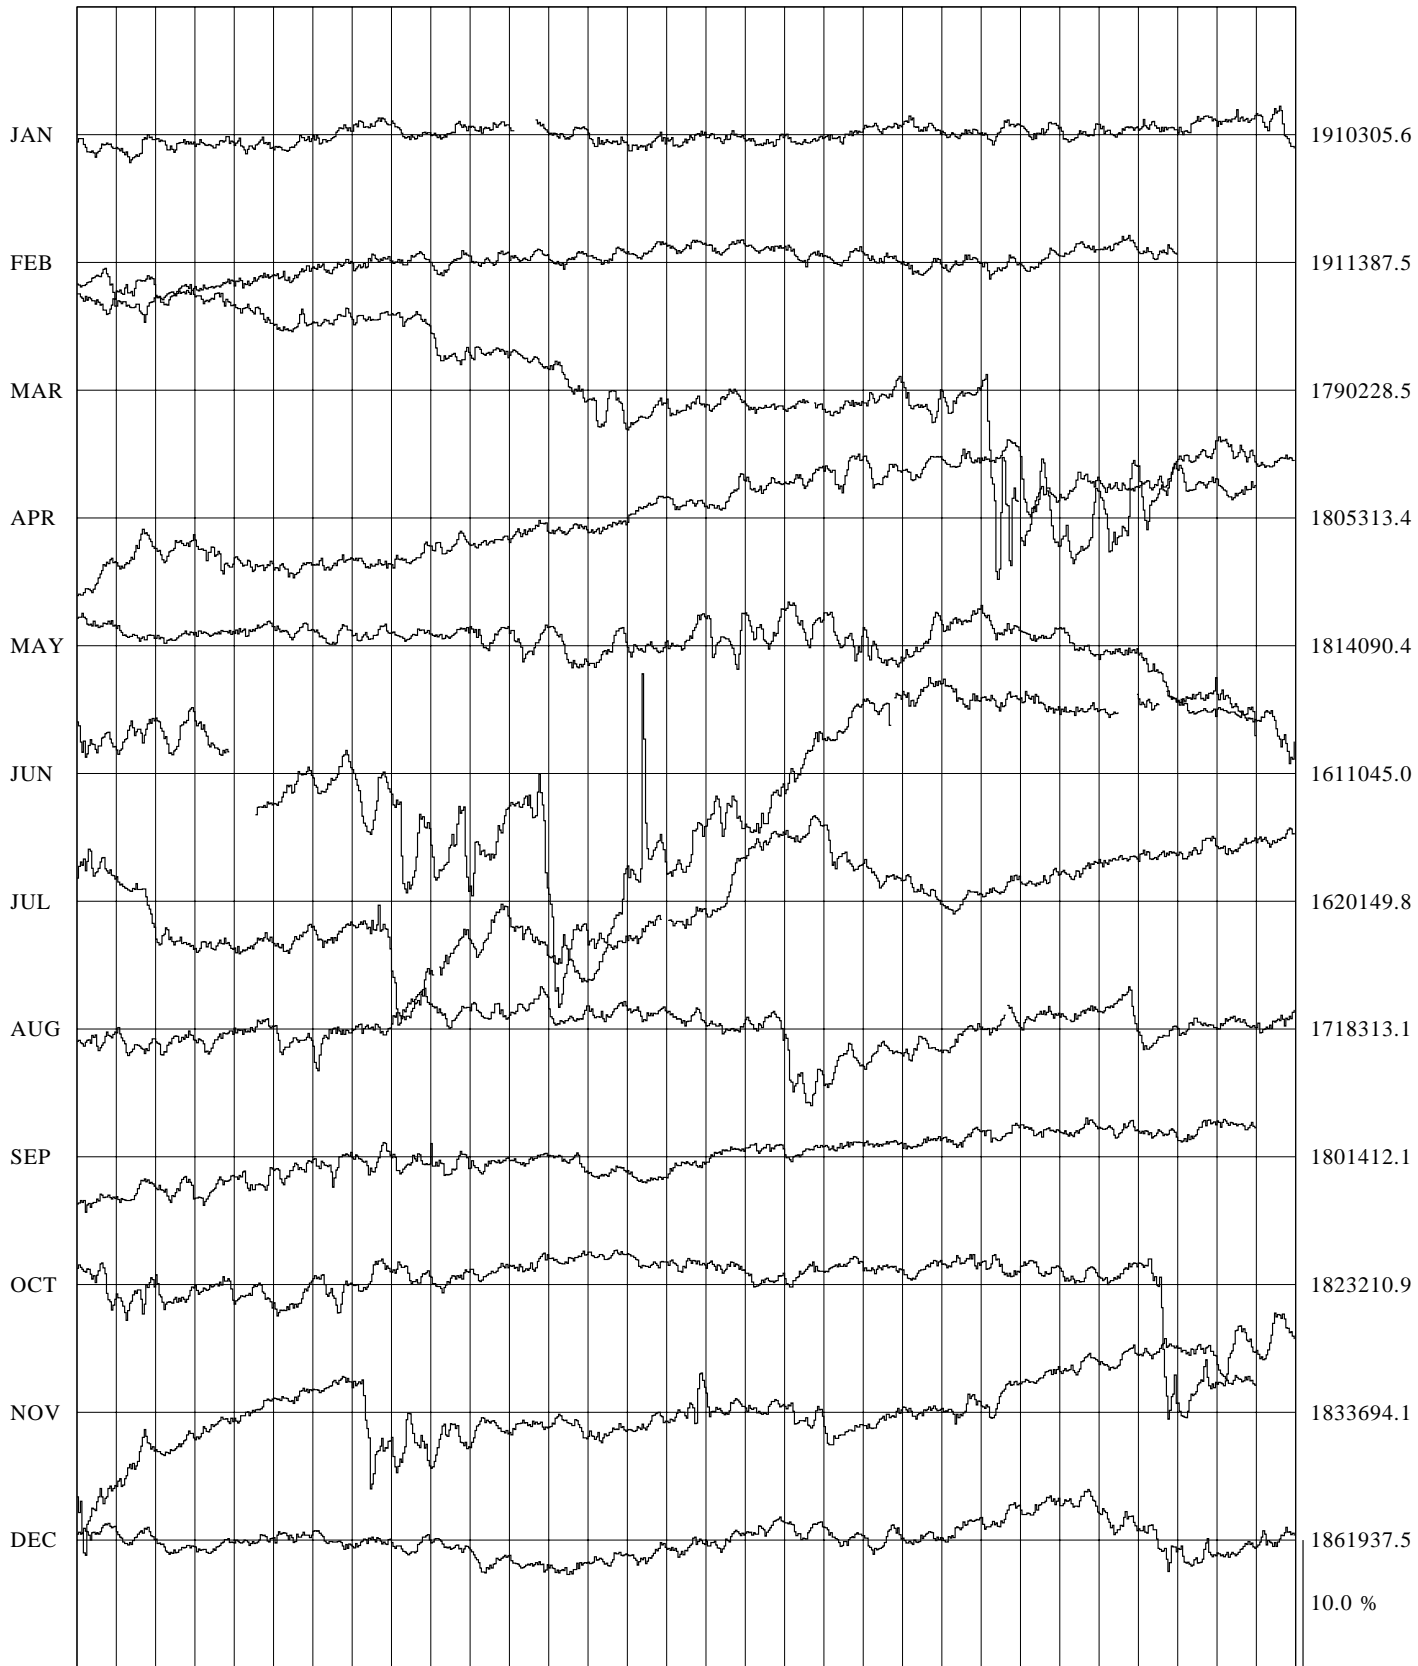

DEEP R N64 PCSA

NEUTRON MONITOR

1991

1 2 3 4 5 6 7 8 9 10 11 12 13 14 15 16 17 18 19 20 21 22 23 24 25 26 27 28 29 30 31 MEAN

DAY OF MONTH

1791757.4