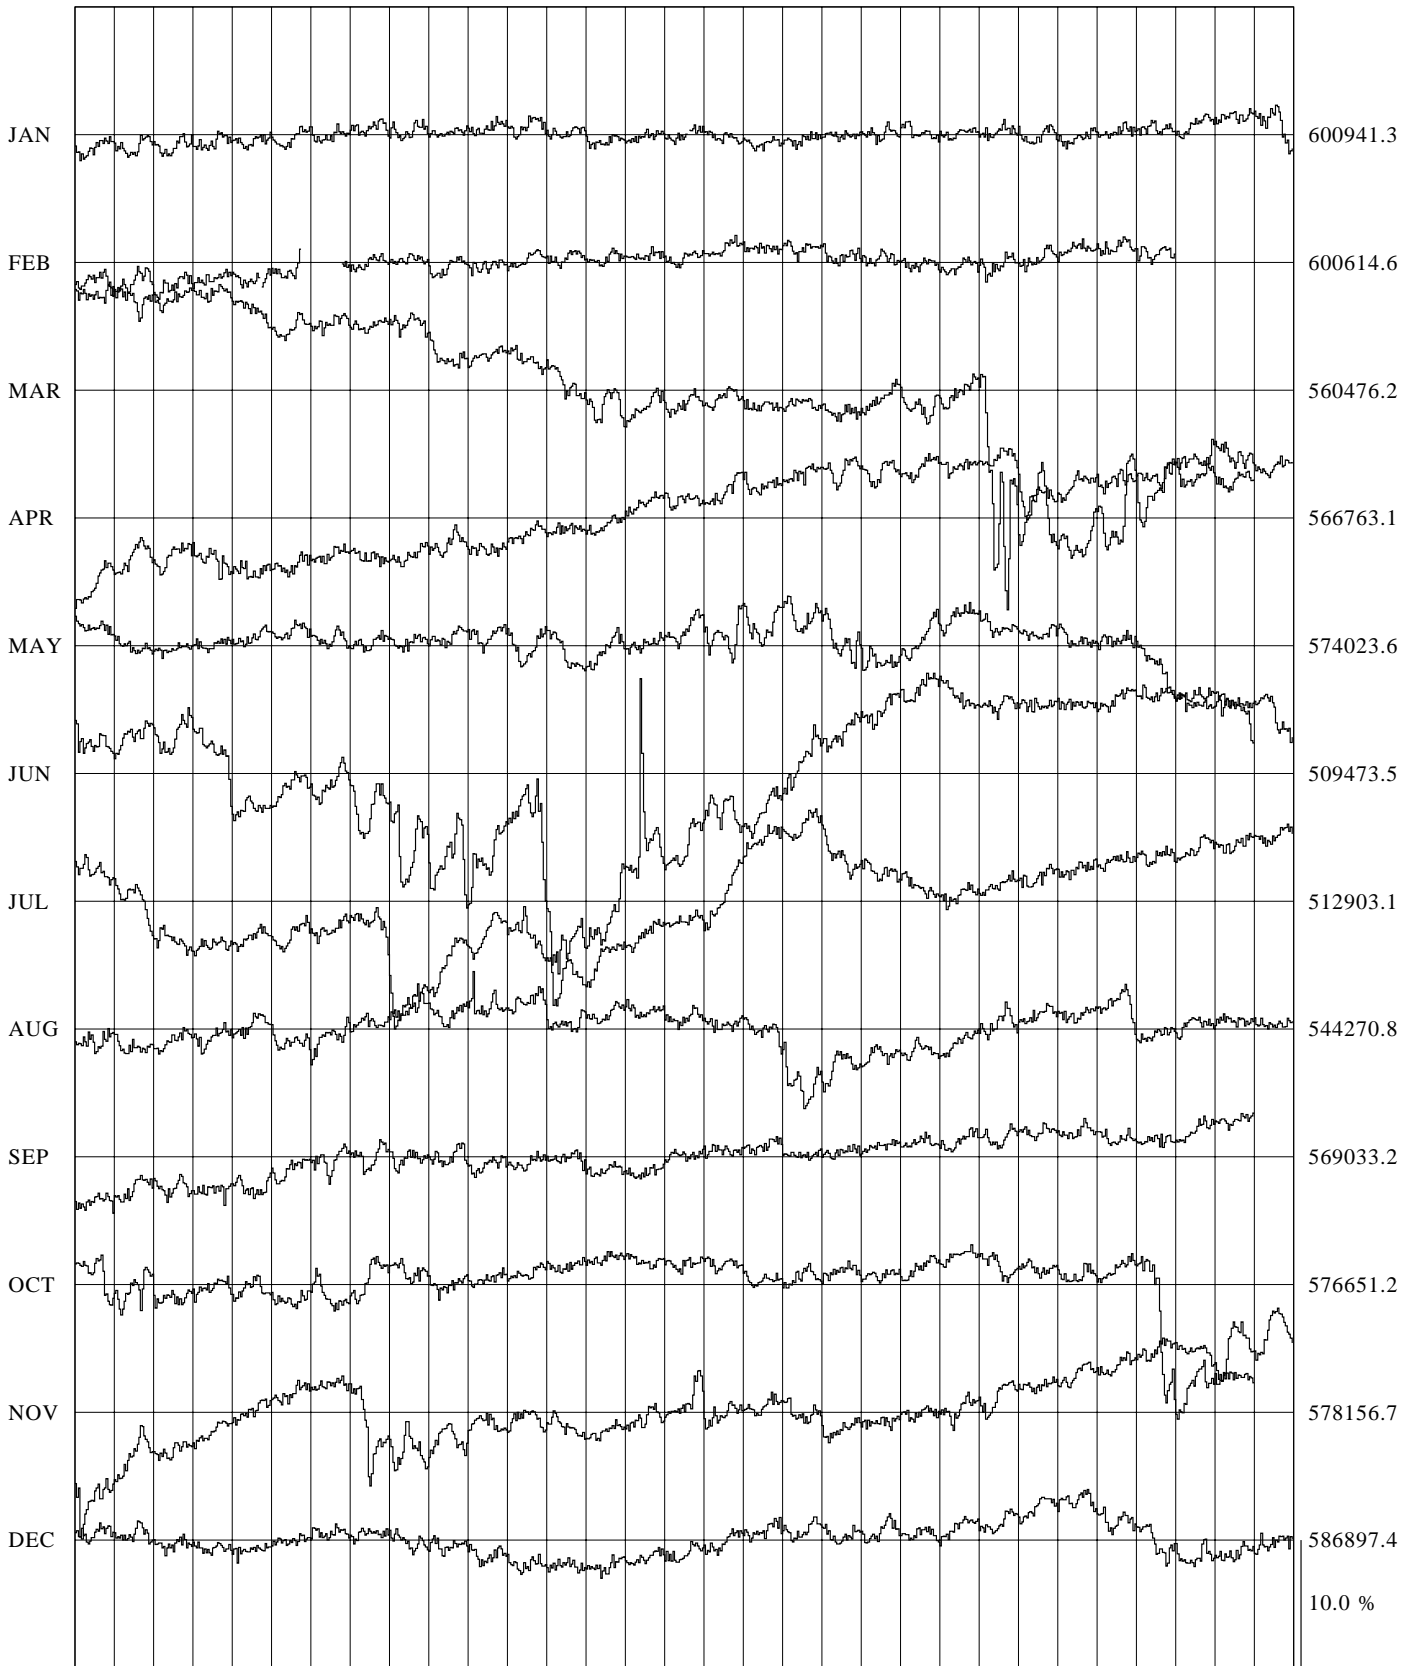

GOOSE N64 PCSA

NEUTRON MONITOR

1991

1 2 3 4 5 6 7 8 9 10 11 12 13 14 15 16 17 18 19 20 21 22 23 24 25 26 27 28 29 30 31 MEAN

DAY OF MONTH

565017.1

10.0 %