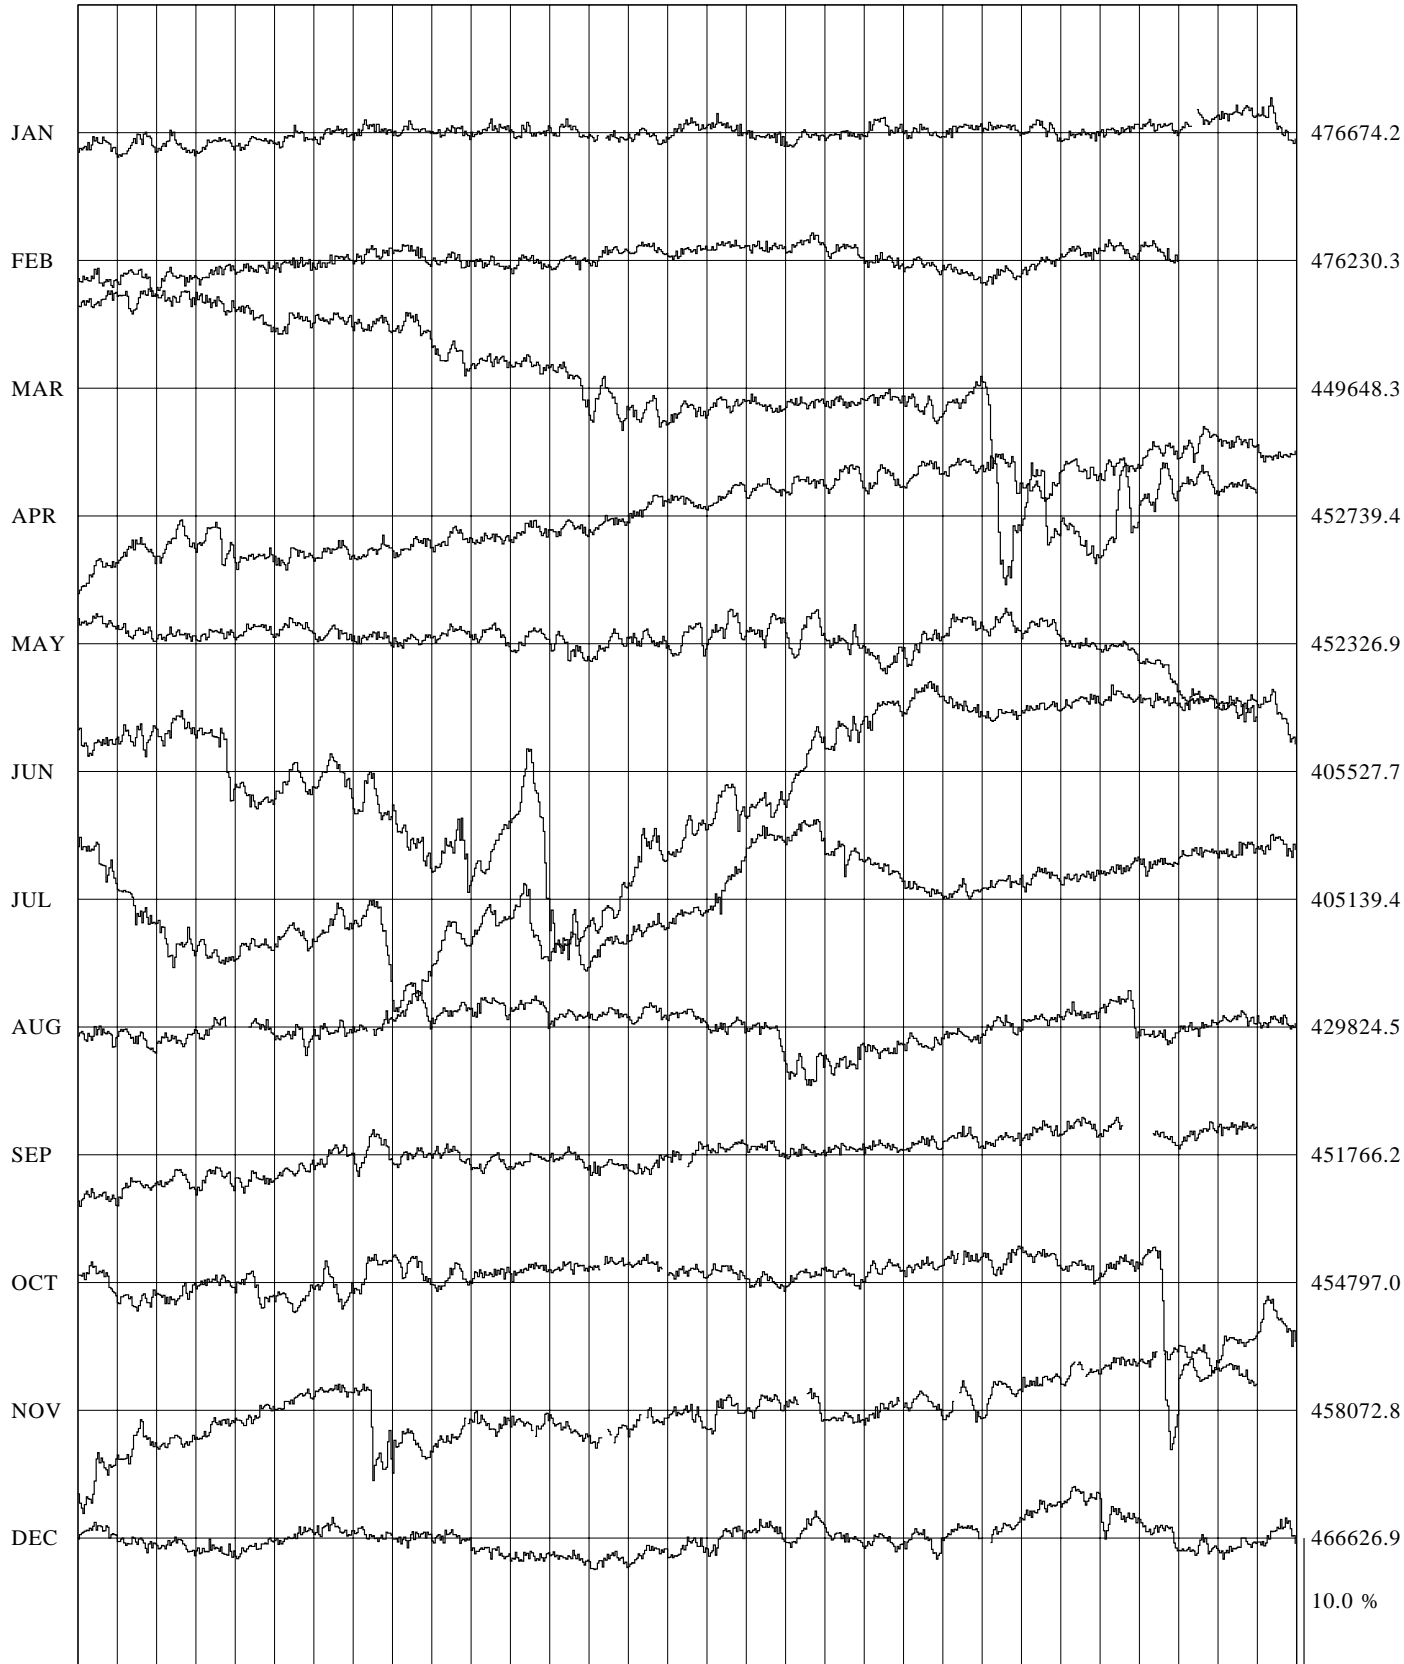

KIEV N64 PCSA NEUTRON MONITOR 1991

1 2 3 4 5 6 7 8 9 10 11 12 13 14 15 16 17 18 19 20 21 22 23 24 25 26 27 28 29 30 31 MEAN

DAY OF MONTH

448281.2

10.0 %