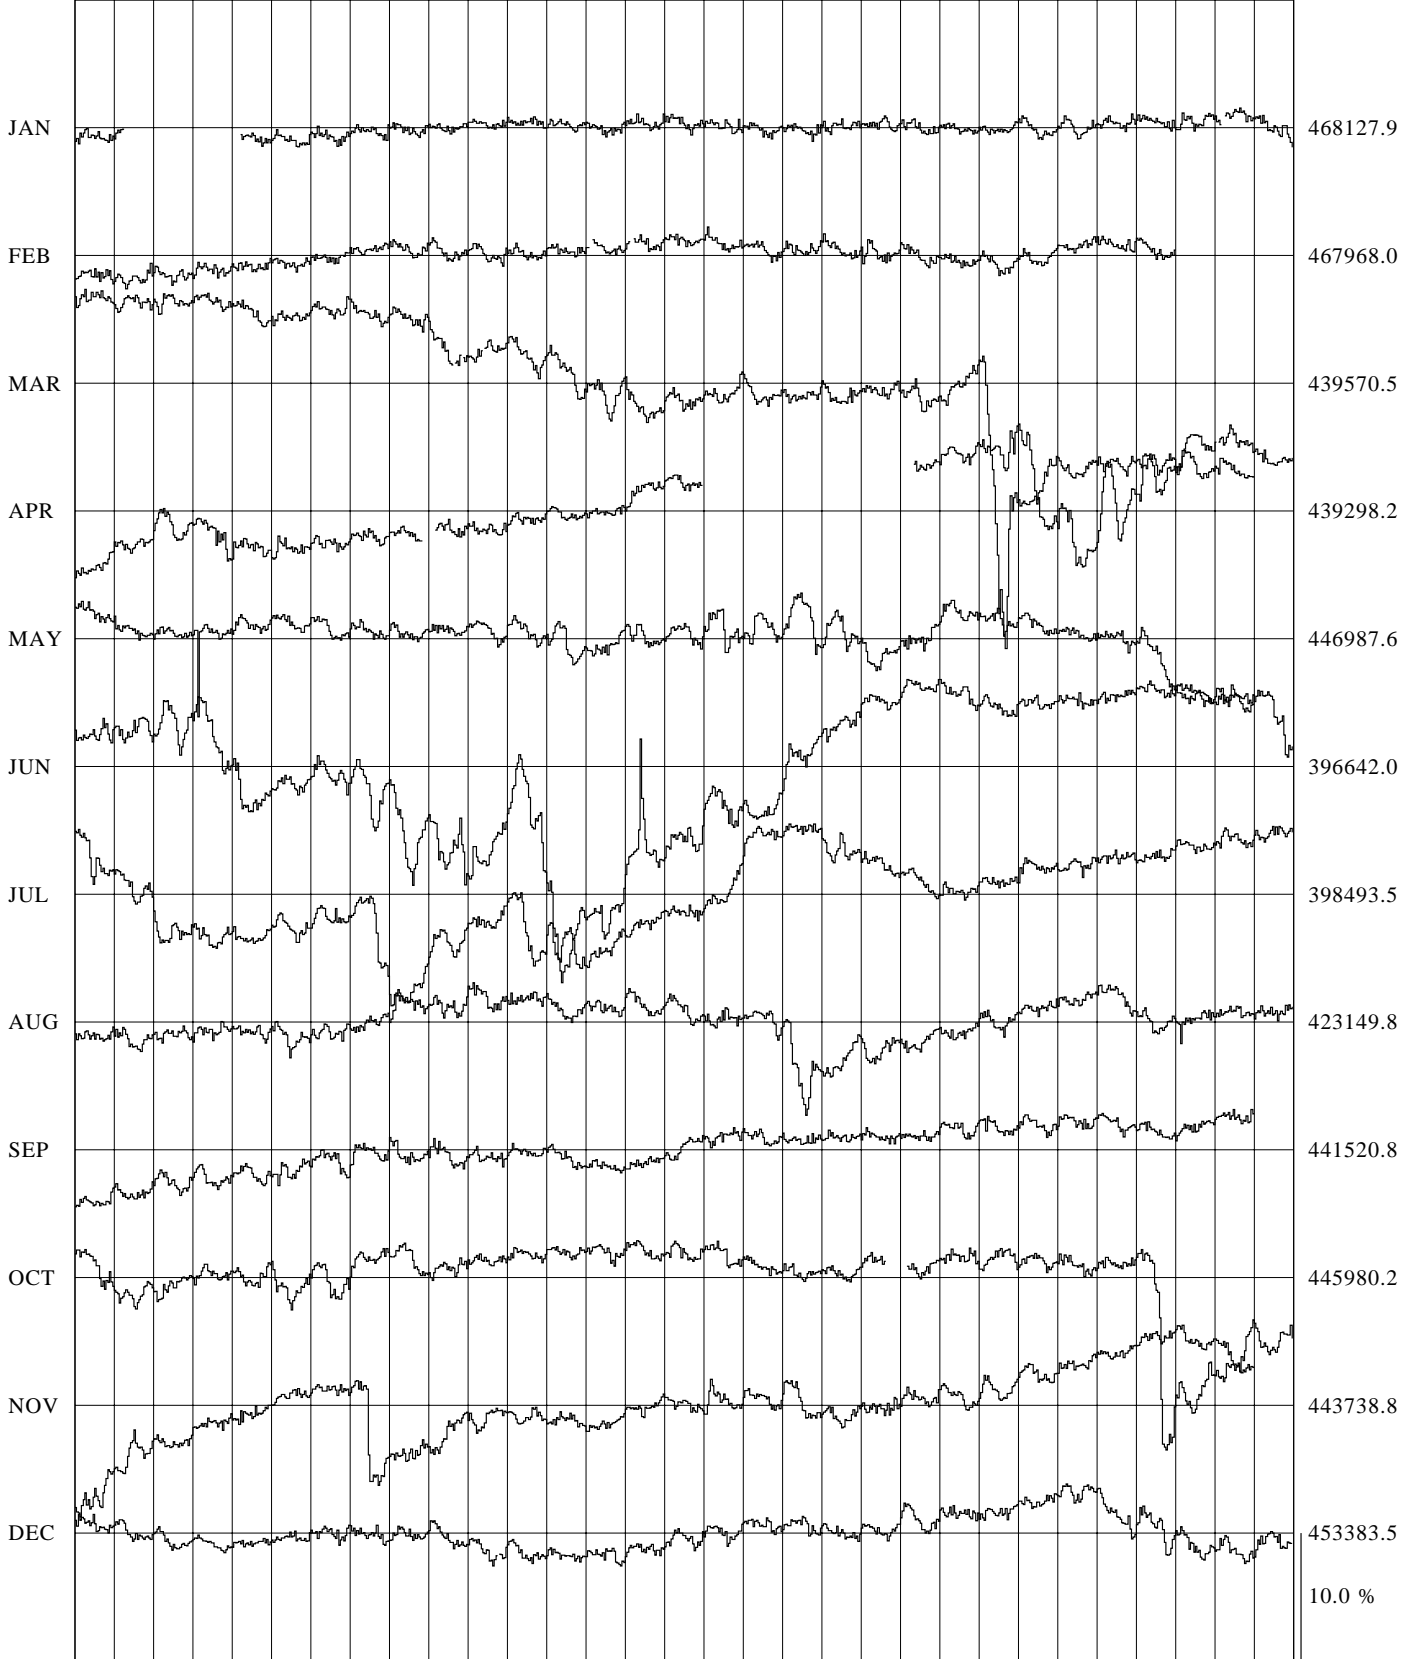

1 2 3 4 5 6 7 8 9 10 11 12 13 14 15 16 17 18 19 20 21 22 23 24 25 26 27 28 29 30 31 MEAN

DAY OF MONTH

438738.4

10.0 %