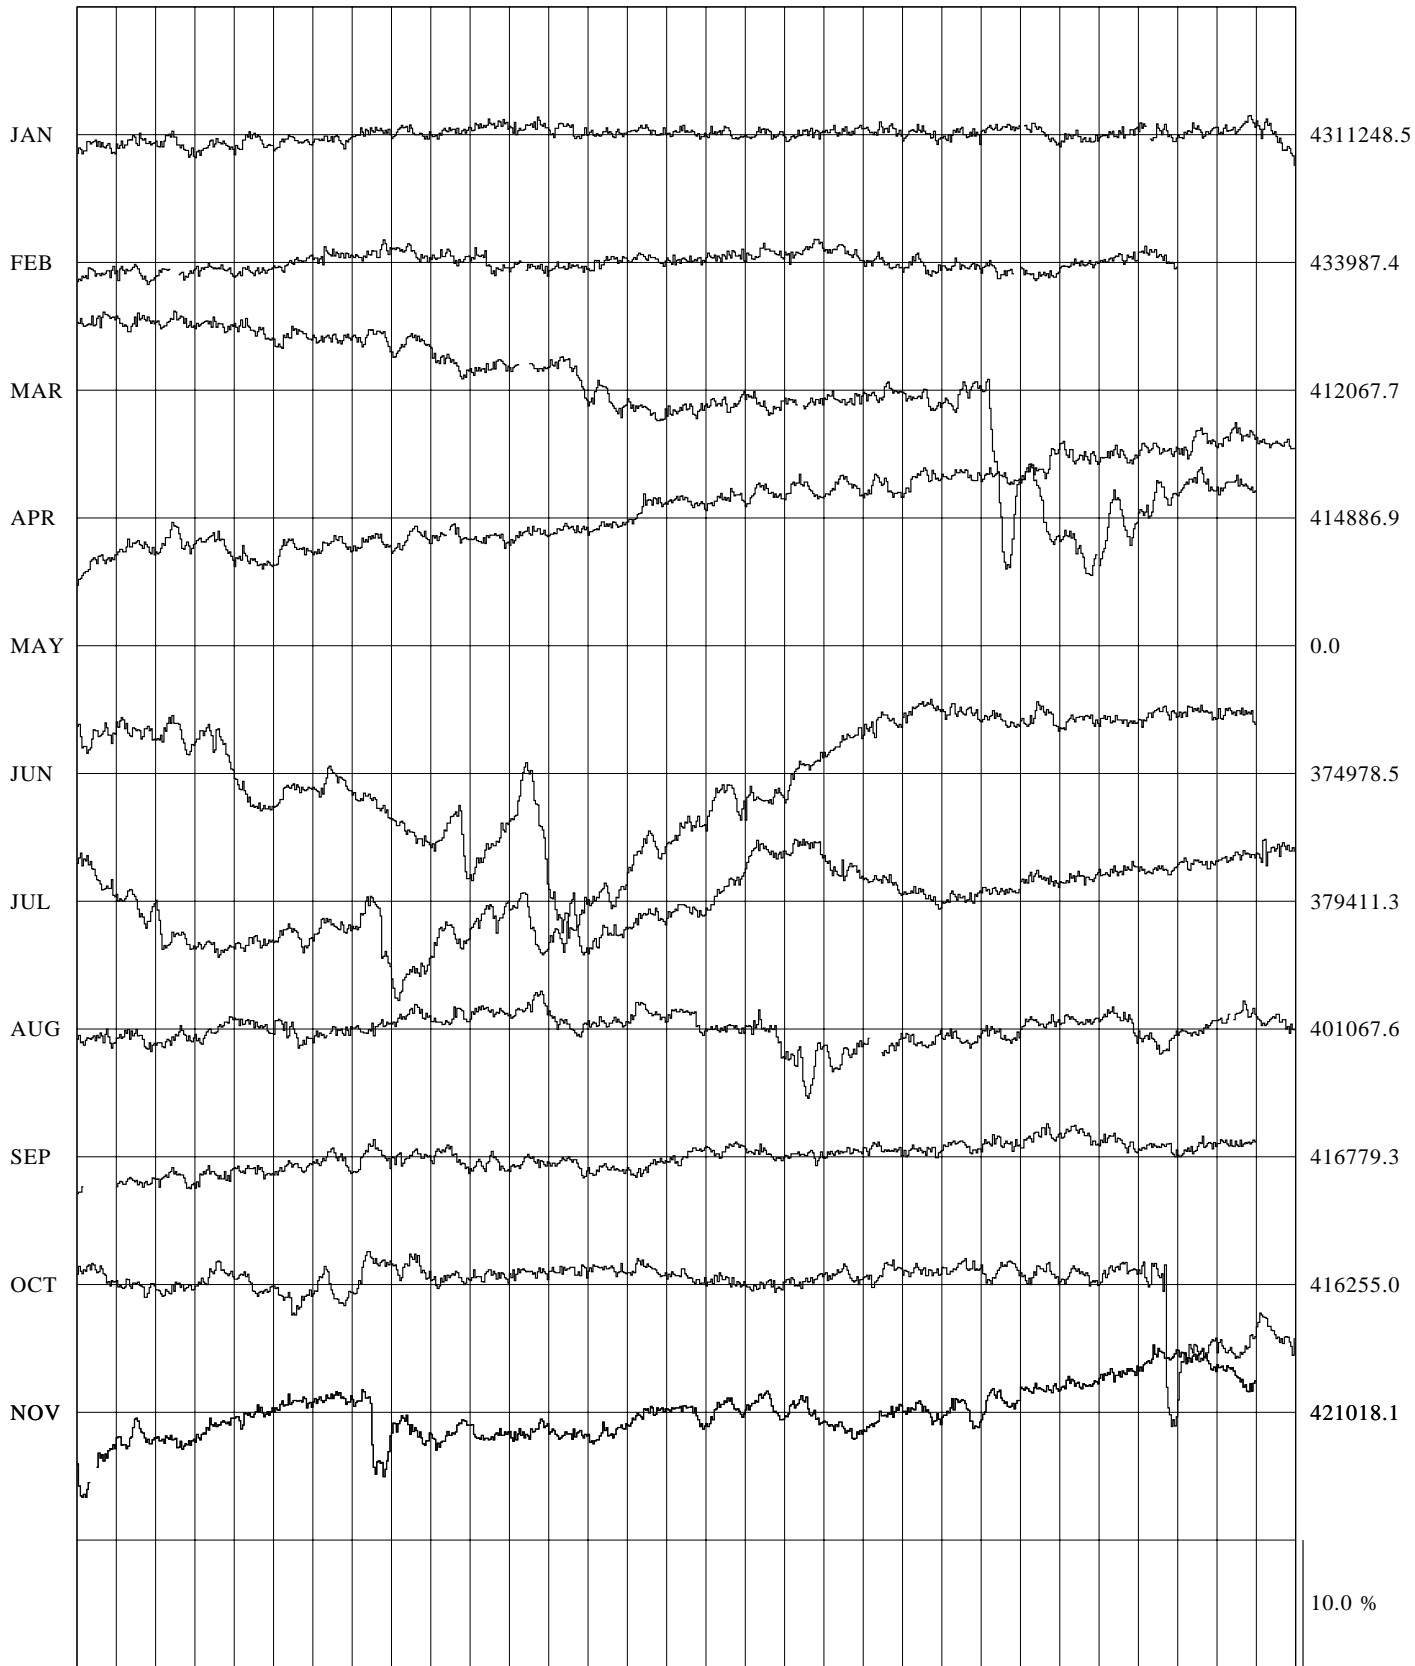

TASHKE N64 PCSA

NEUTRON MONITOR

1991

1 2 3 4 5 6 7 8 9 10 11 12 13 14 15 16 17 18 19 20 21 22 23 24 25 26 27 28 29 30 31 MEAN

DAY OF MONTH

10.0 %

700226.5