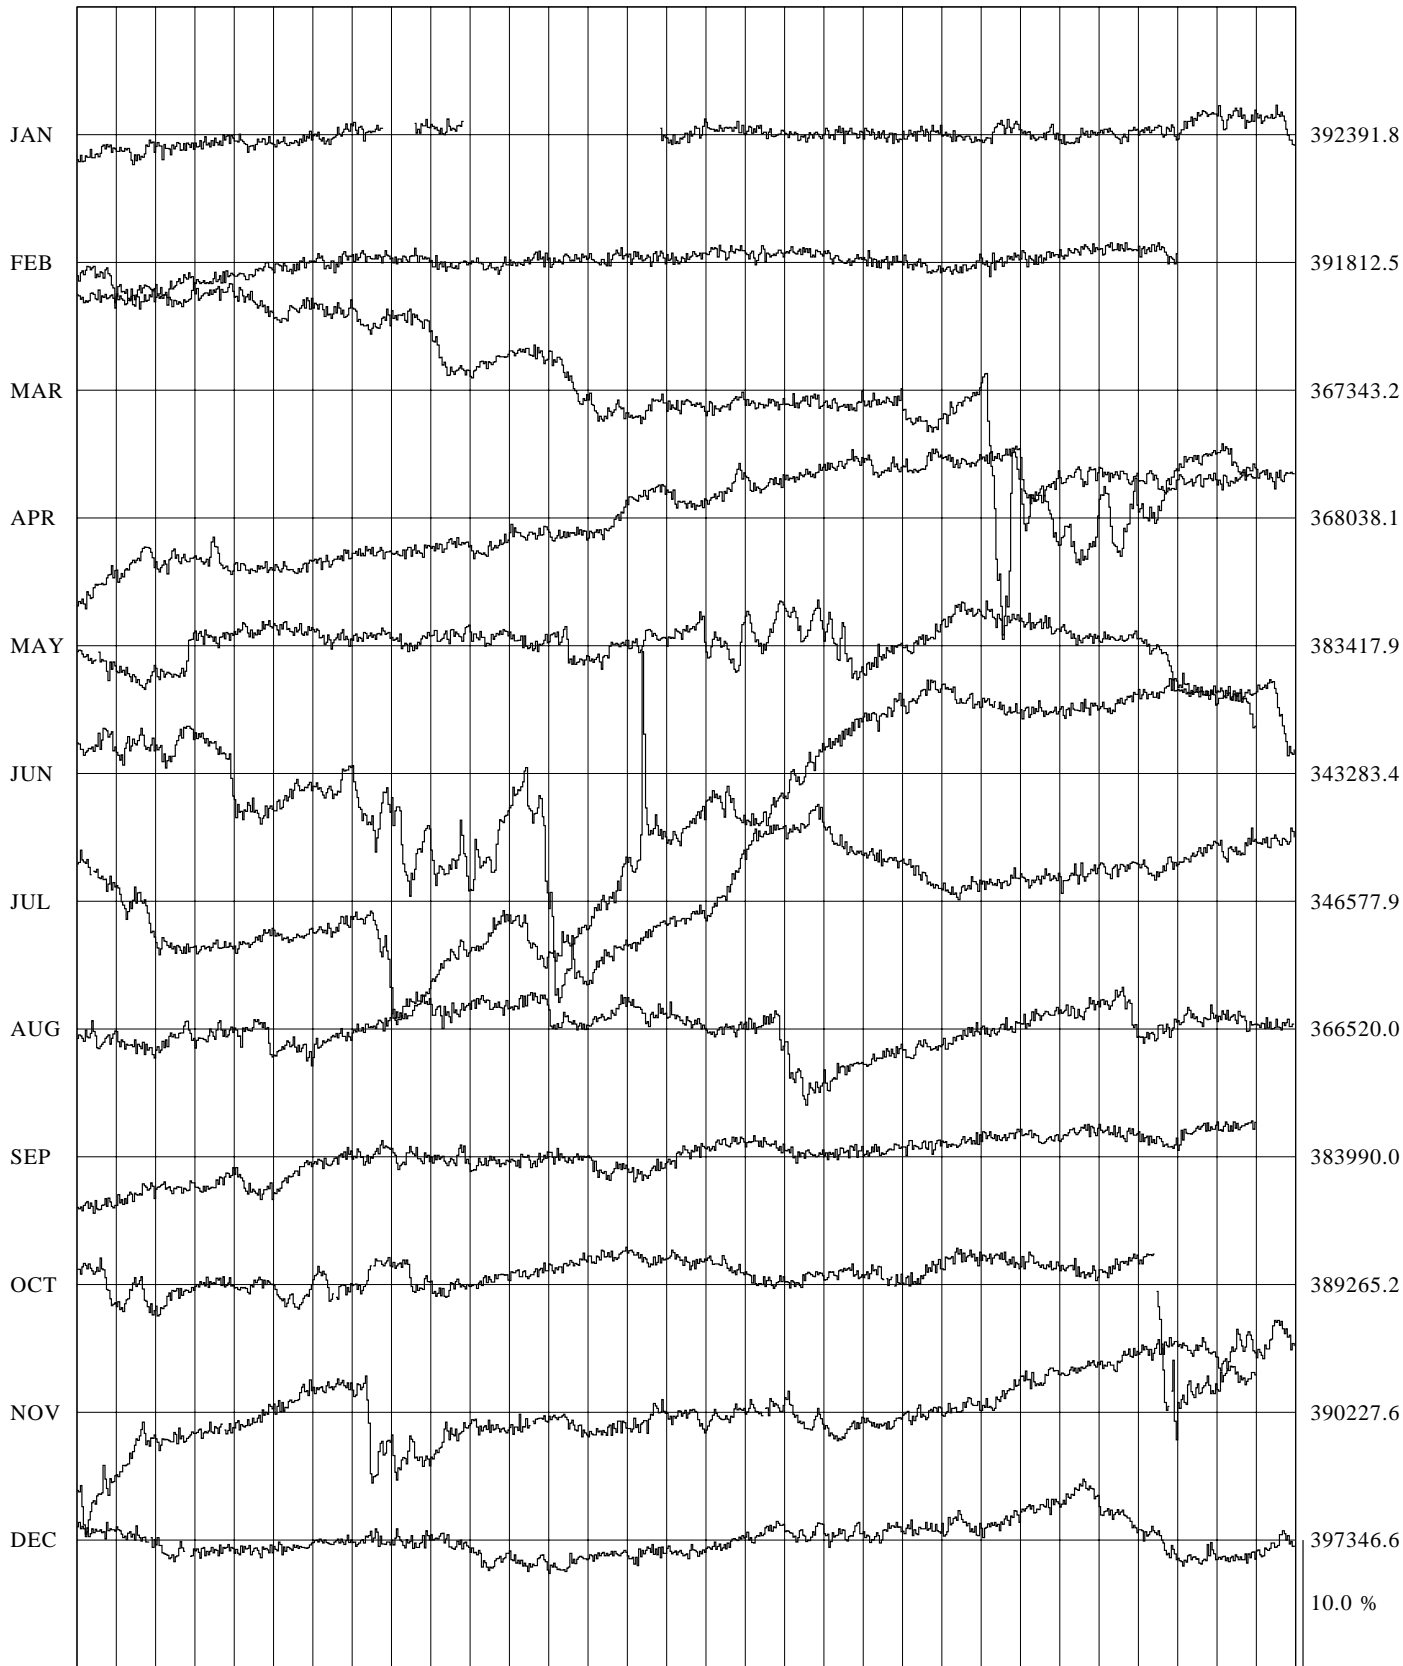

THULE N64 PCSA

NEUTRON MONITOR

1991

1 2 3 4 5 6 7 8 9 10 11 12 13 14 15 16 17 18 19 20 21 22 23 24 25 26 27 28 29 30 31 MEAN

DAY OF MONTH

376684.5

10.0 %