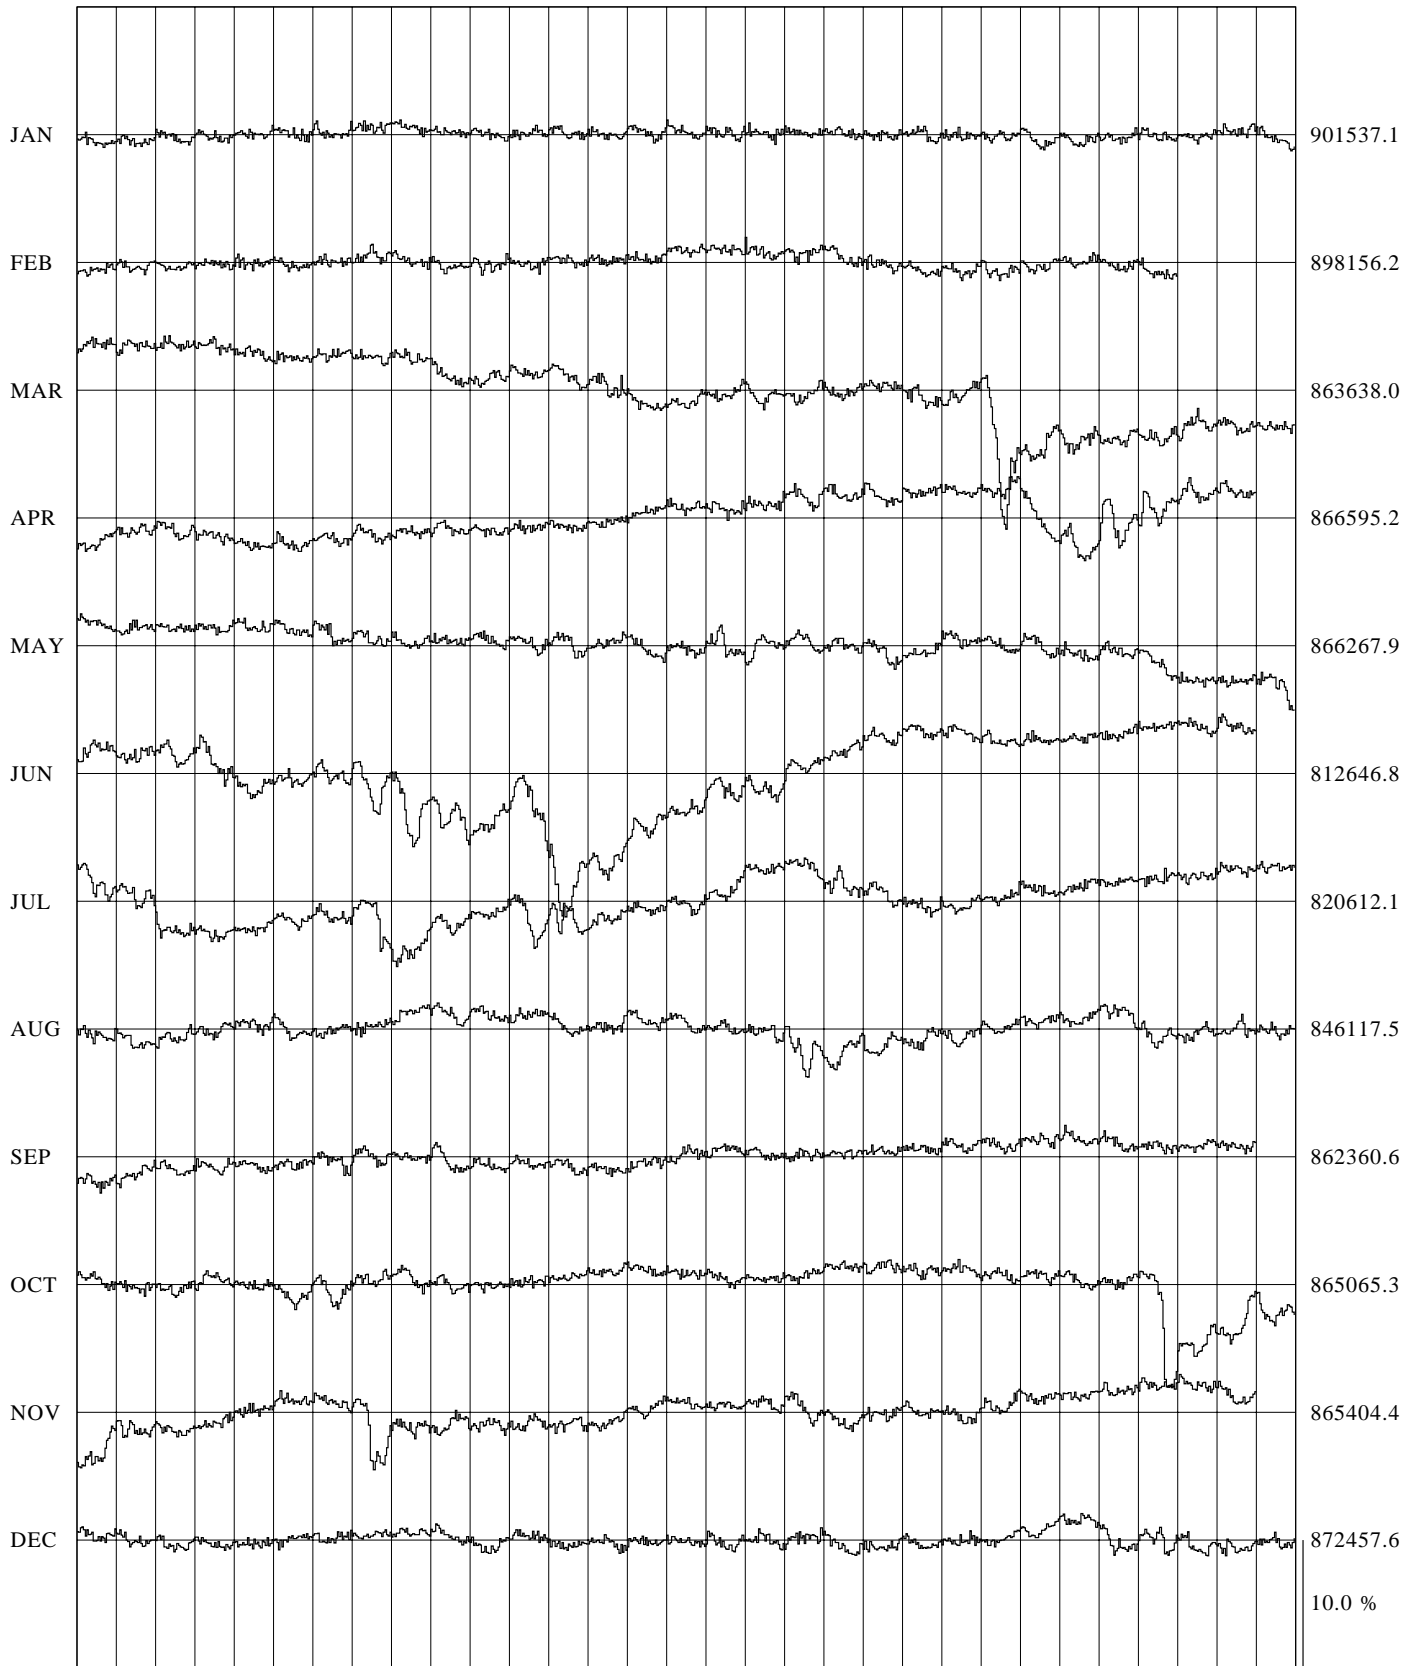

TOKYO N64 PCSA

NEUTRON MONITOR

1991

1 2 3 4 5 6 7 8 9 10 11 12 13 14 15 16 17 18 19 20 21 22 23 24 25 26 27 28 29 30 31 MEAN

DAY OF MONTH

861738.2

10.0 %