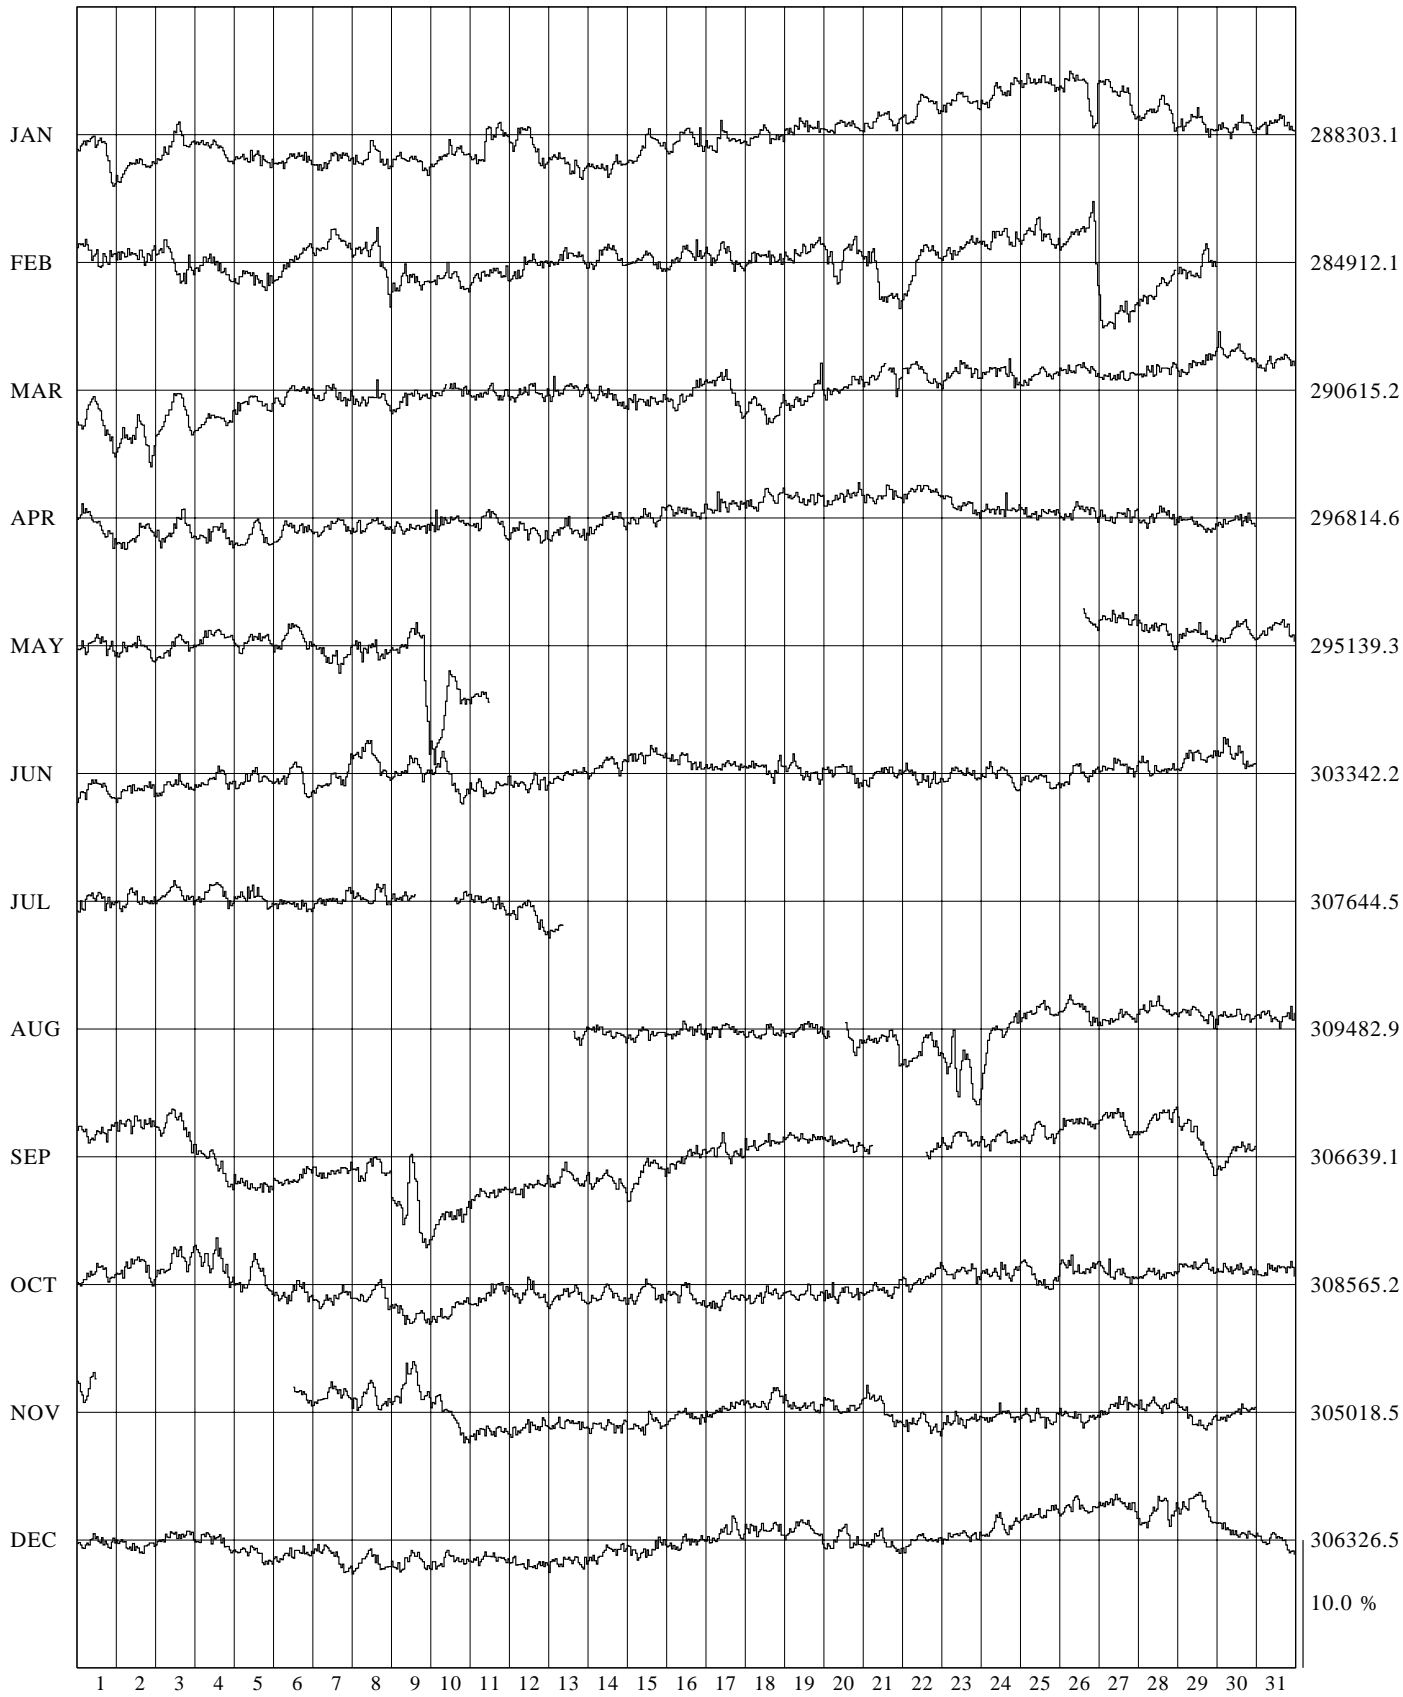

HAFELE N64 PCSA

NEUTRON MONITOR

1992

1 2 3 4 5 6 7 8 9 10 11 12 13 14 15 16 17 18 19 20 21 22 23 24 25 26 27 28 29 30 31 MEAN

10.0 %

300233.6