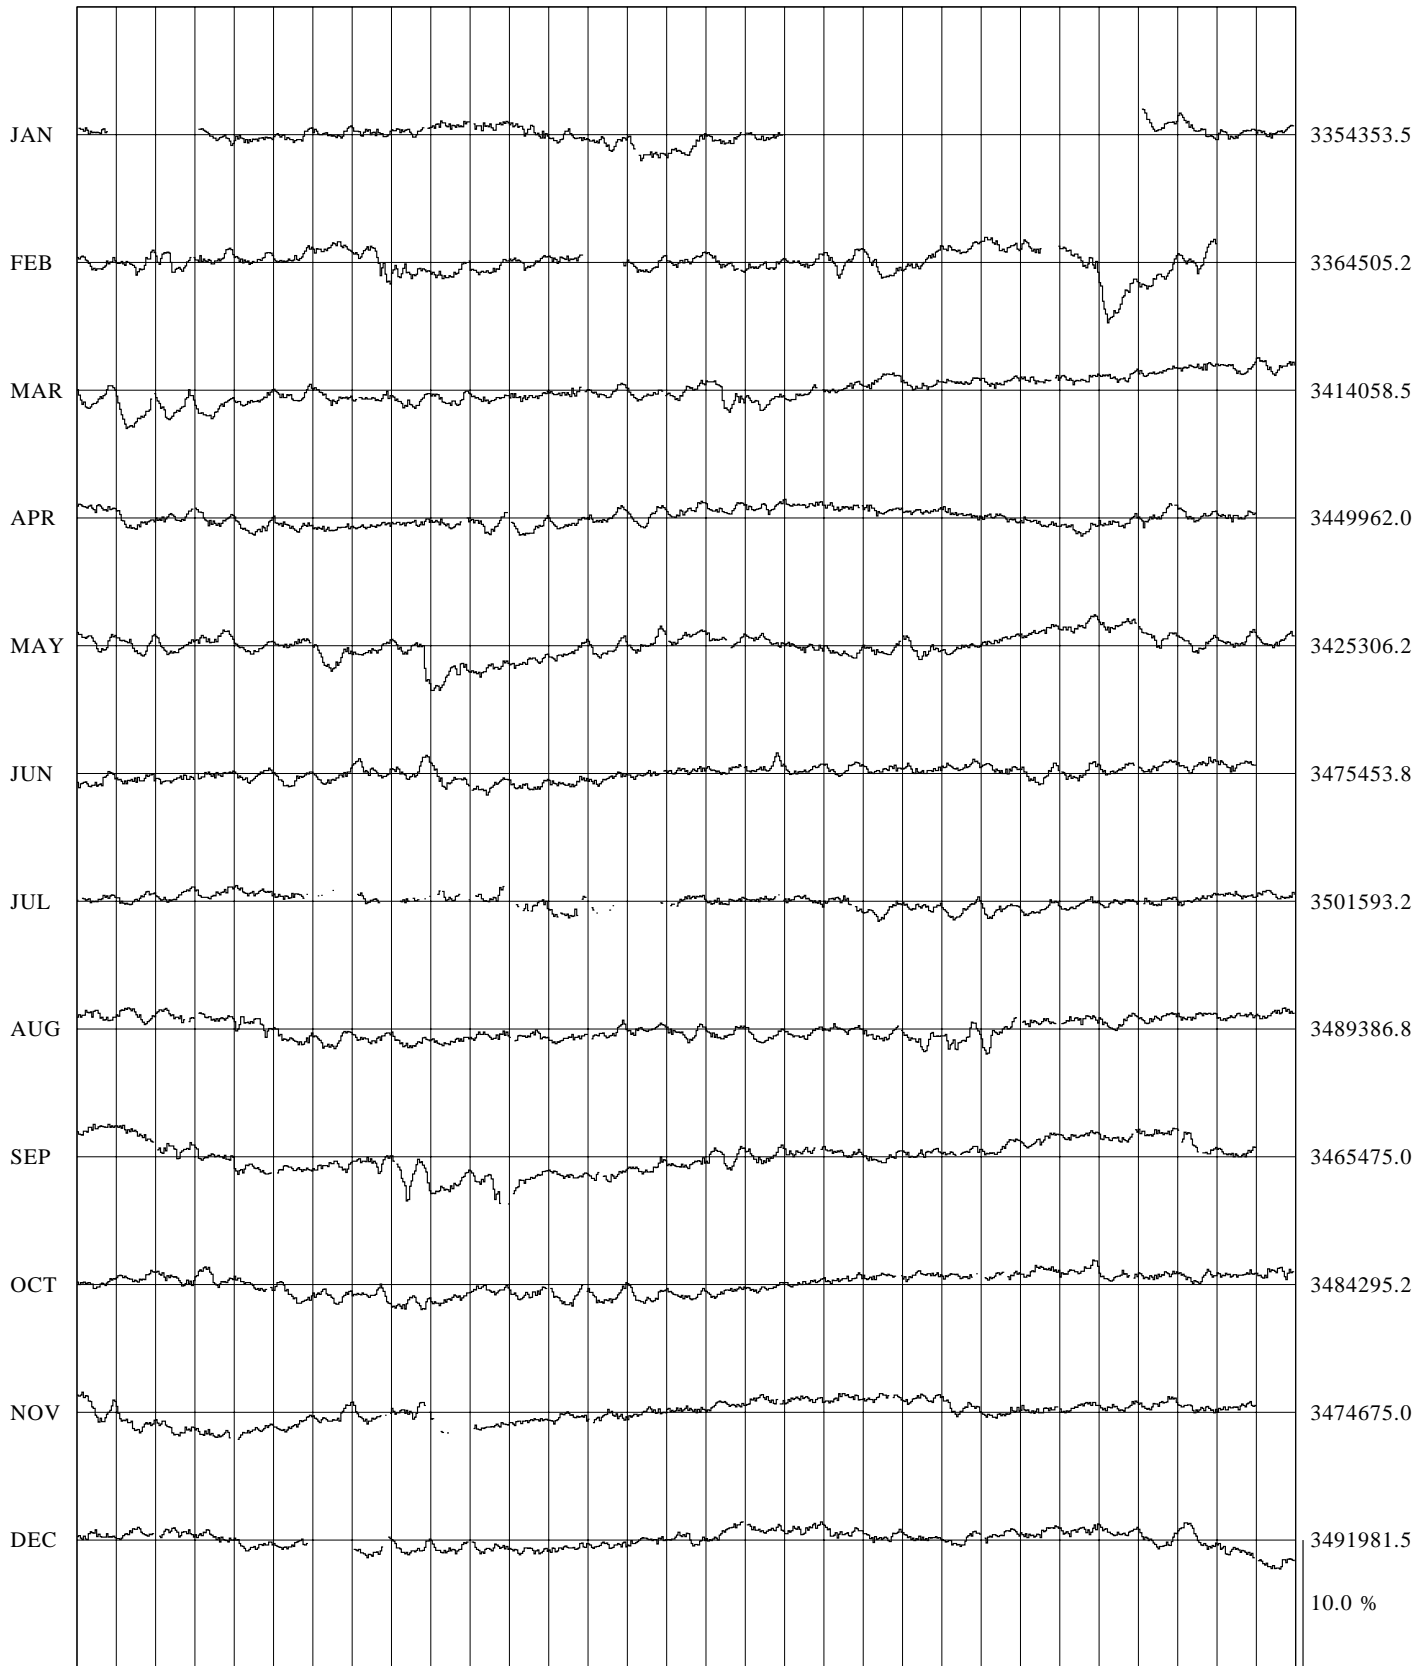

HALEAK N64 PCSA

NEUTRON MONITOR

1992

1 2 3 4 5 6 7 8 9 10 11 12 13 14 15 16 17 18 19 20 21 22 23 24 25 26 27 28 29 30 31 MEAN

10.0 %

3449253.8