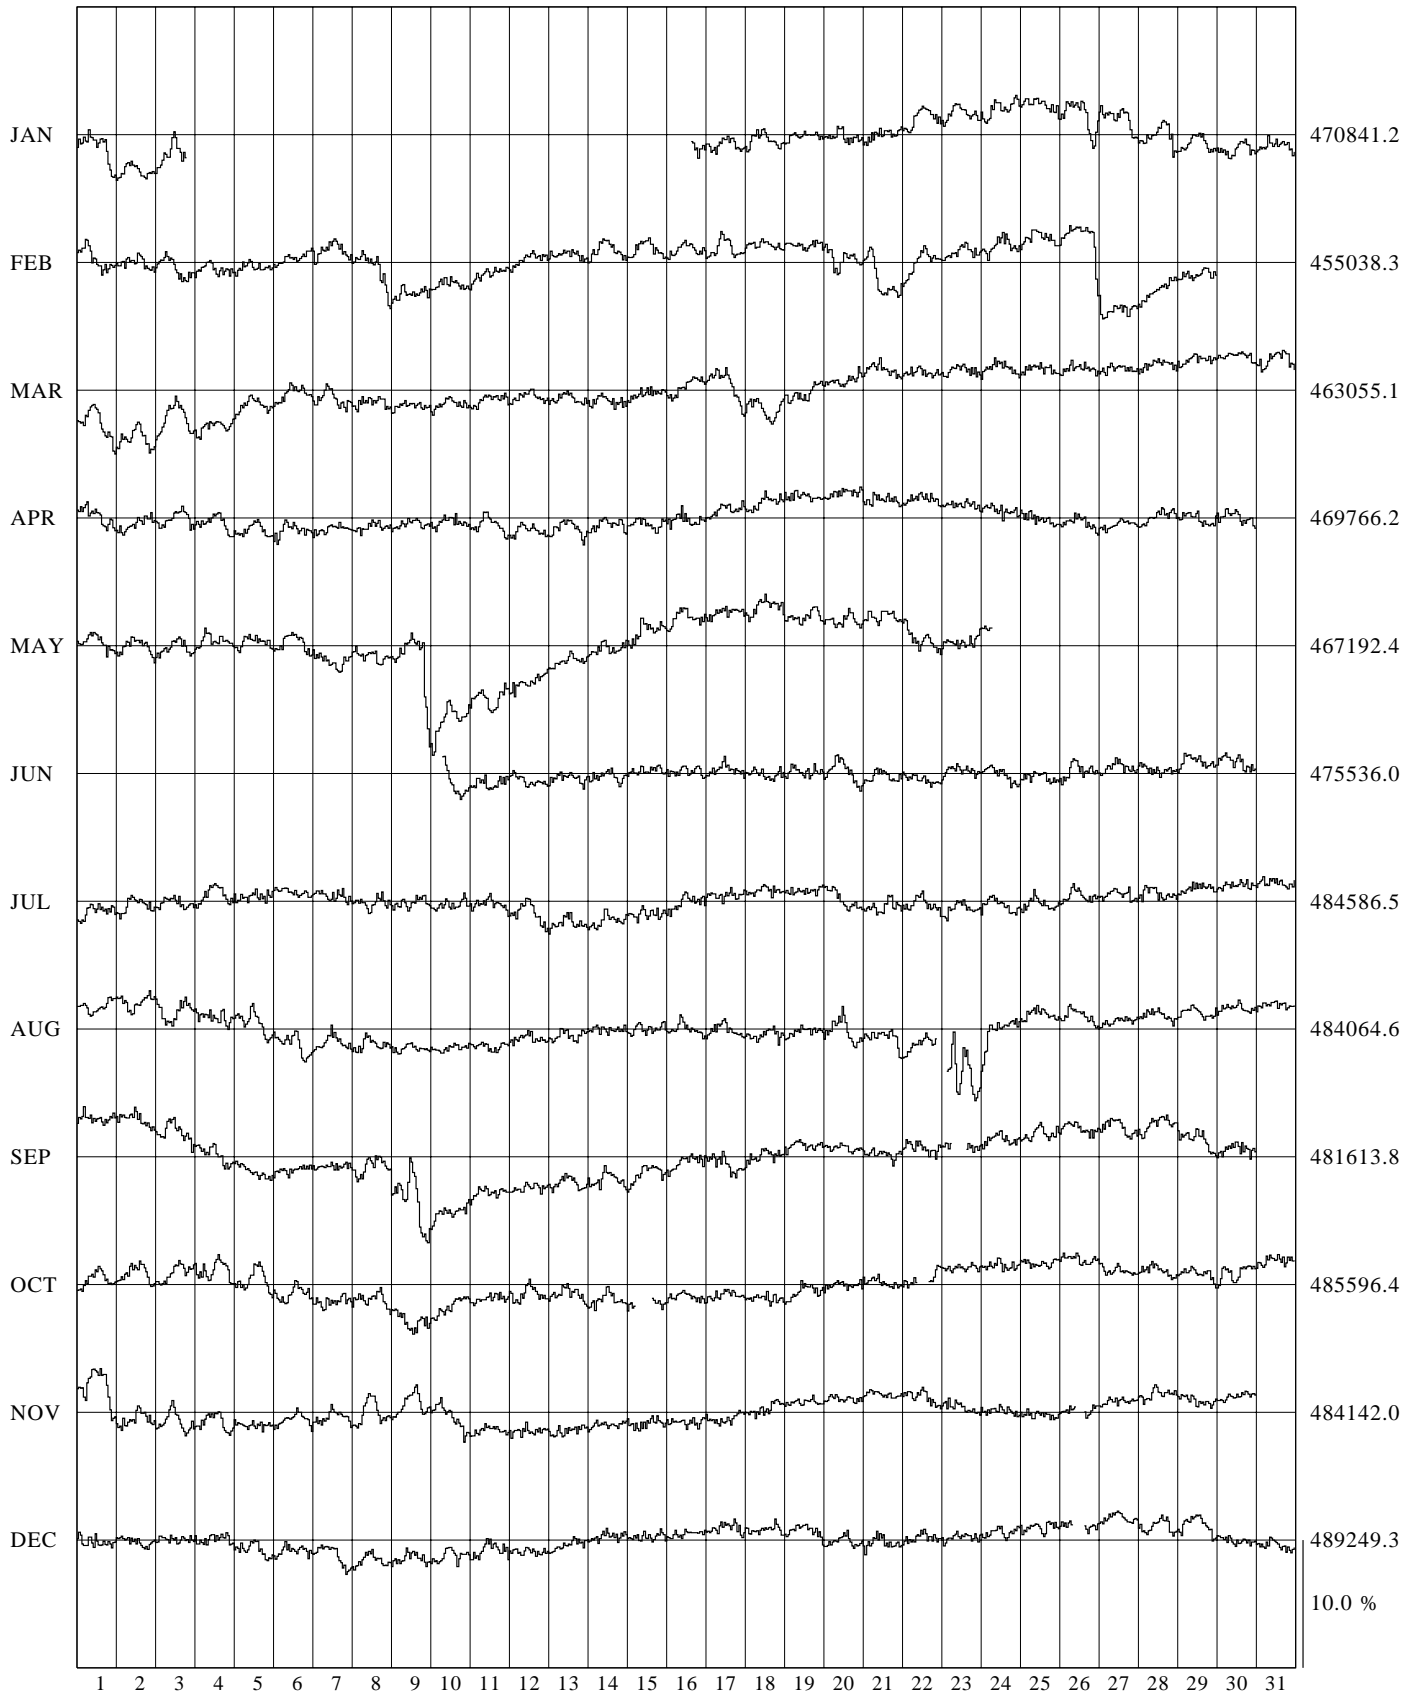

KIEV N64 PCSA

NEUTRON MONITOR

1992

1 2 3 4 5 6 7 8 9 10 11 12 13 14 15 16 17 18 19 20 21 22 23 24 25 26 27 28 29 30 31 MEAN

10.0 %

475890.2