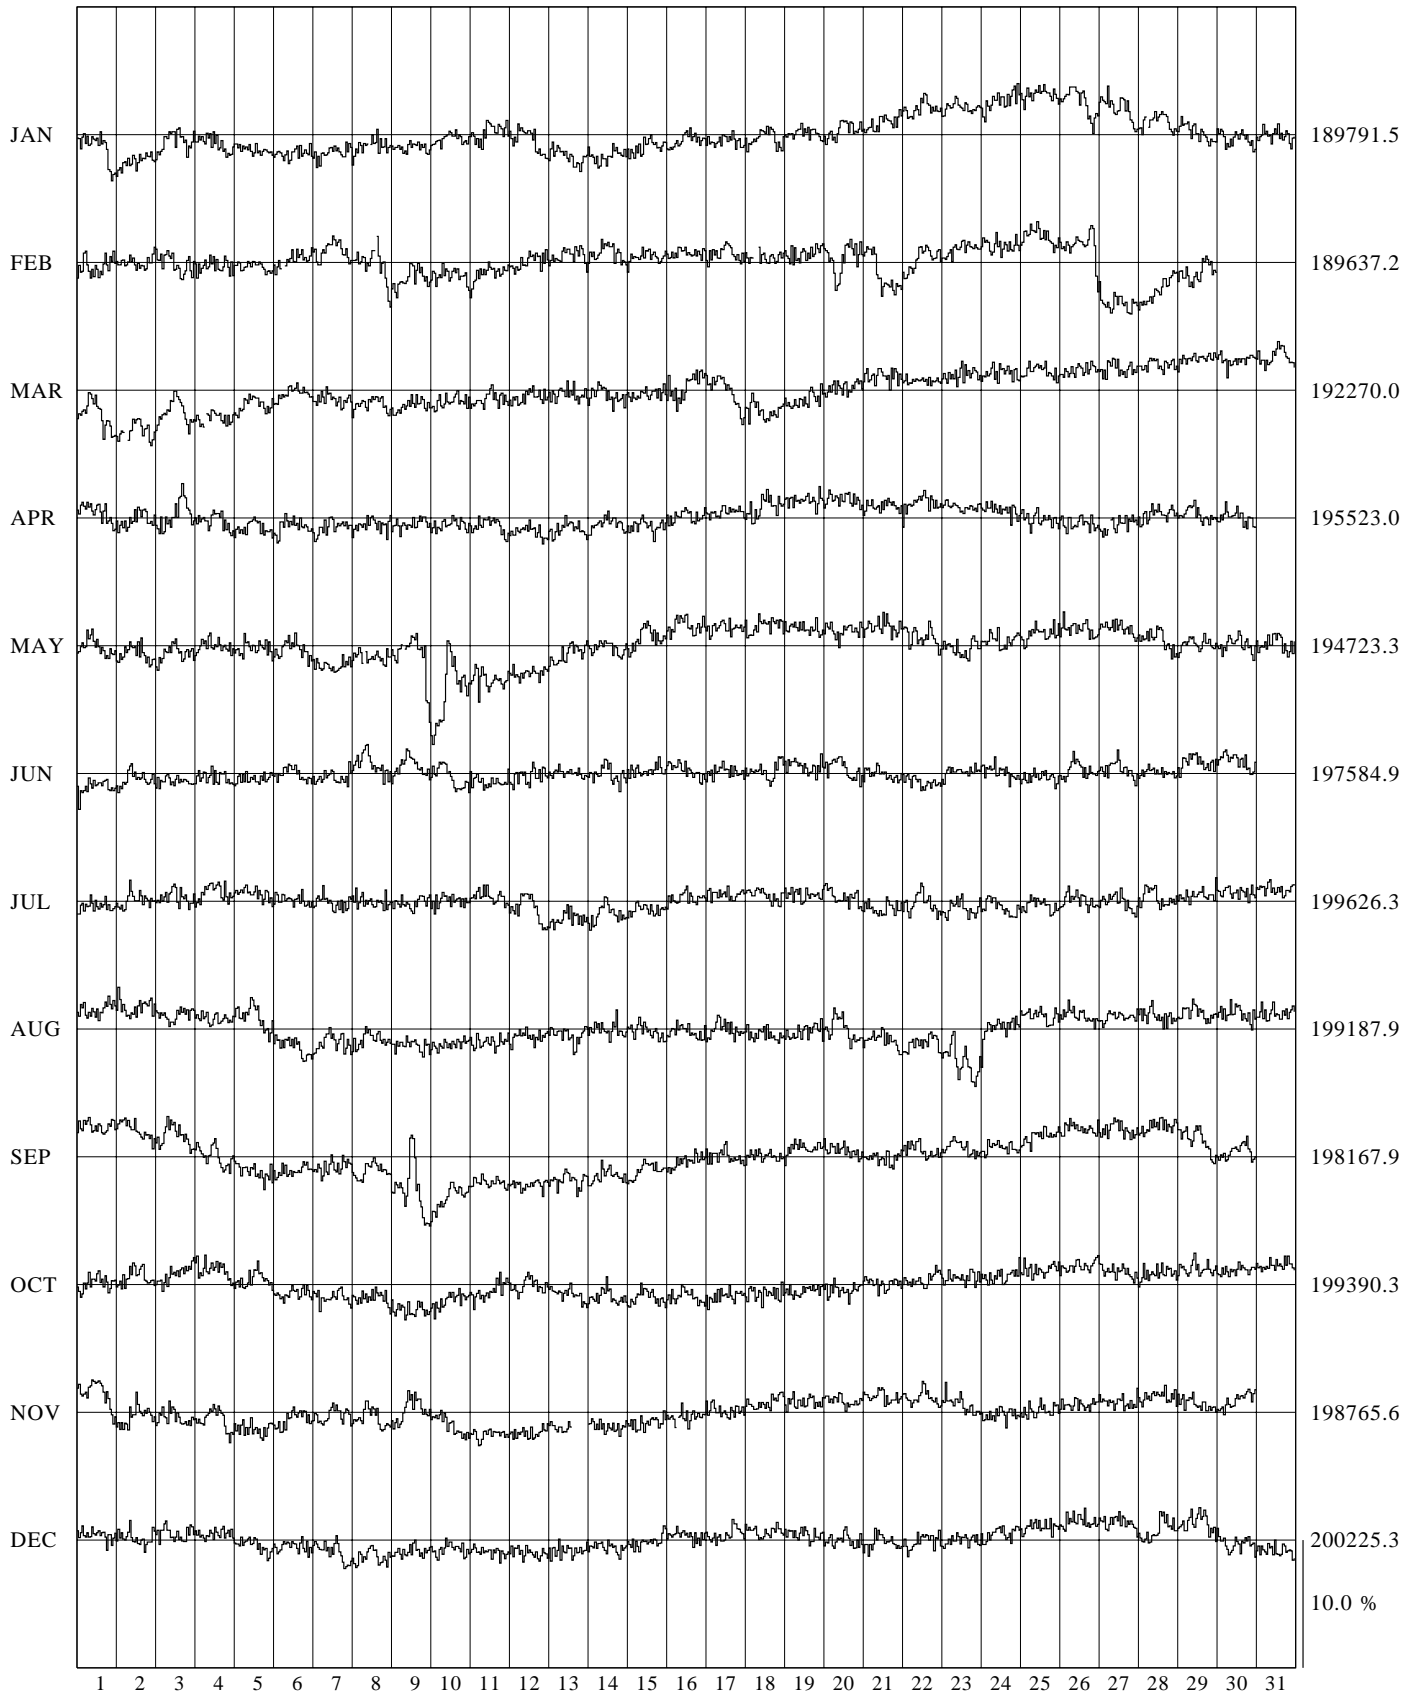

POTCHE N PCSA NEUTRON MONITOR 1992

1 2 3 4 5 6 7 8 9 10 11 12 13 14 15 16 17 18 19 20 21 22 23 24 25 26 27 28 29 30 31 MEAN

10.0 %

196241.1