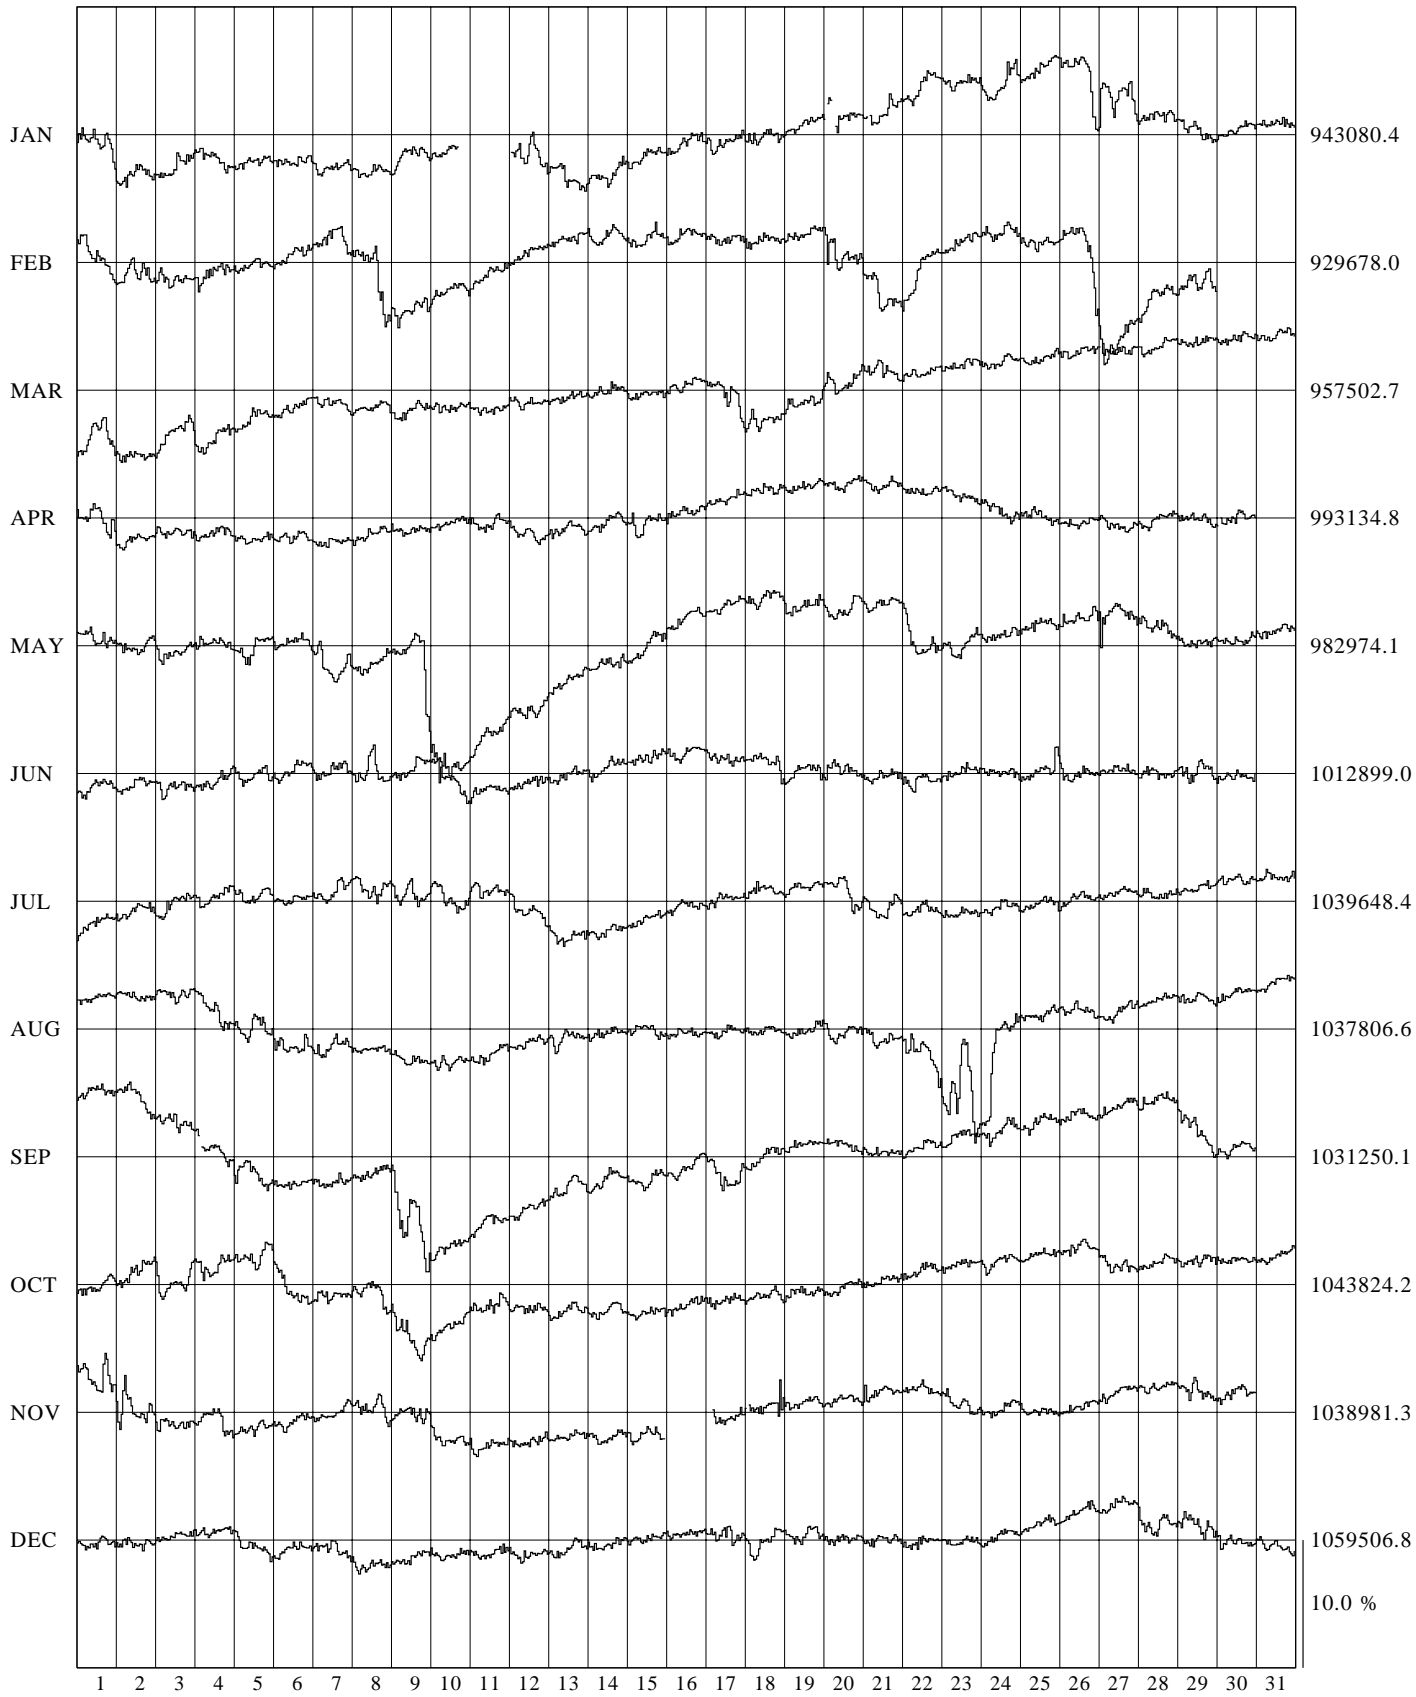

SOUTH N64 PCSA

NEUTRON MONITOR

1992

1 2 3 4 5 6 7 8 9 10 11 12 13 14 15 16 17 18 19 20 21 22 23 24 25 26 27 28 29 30 31 MEAN

1005857.2