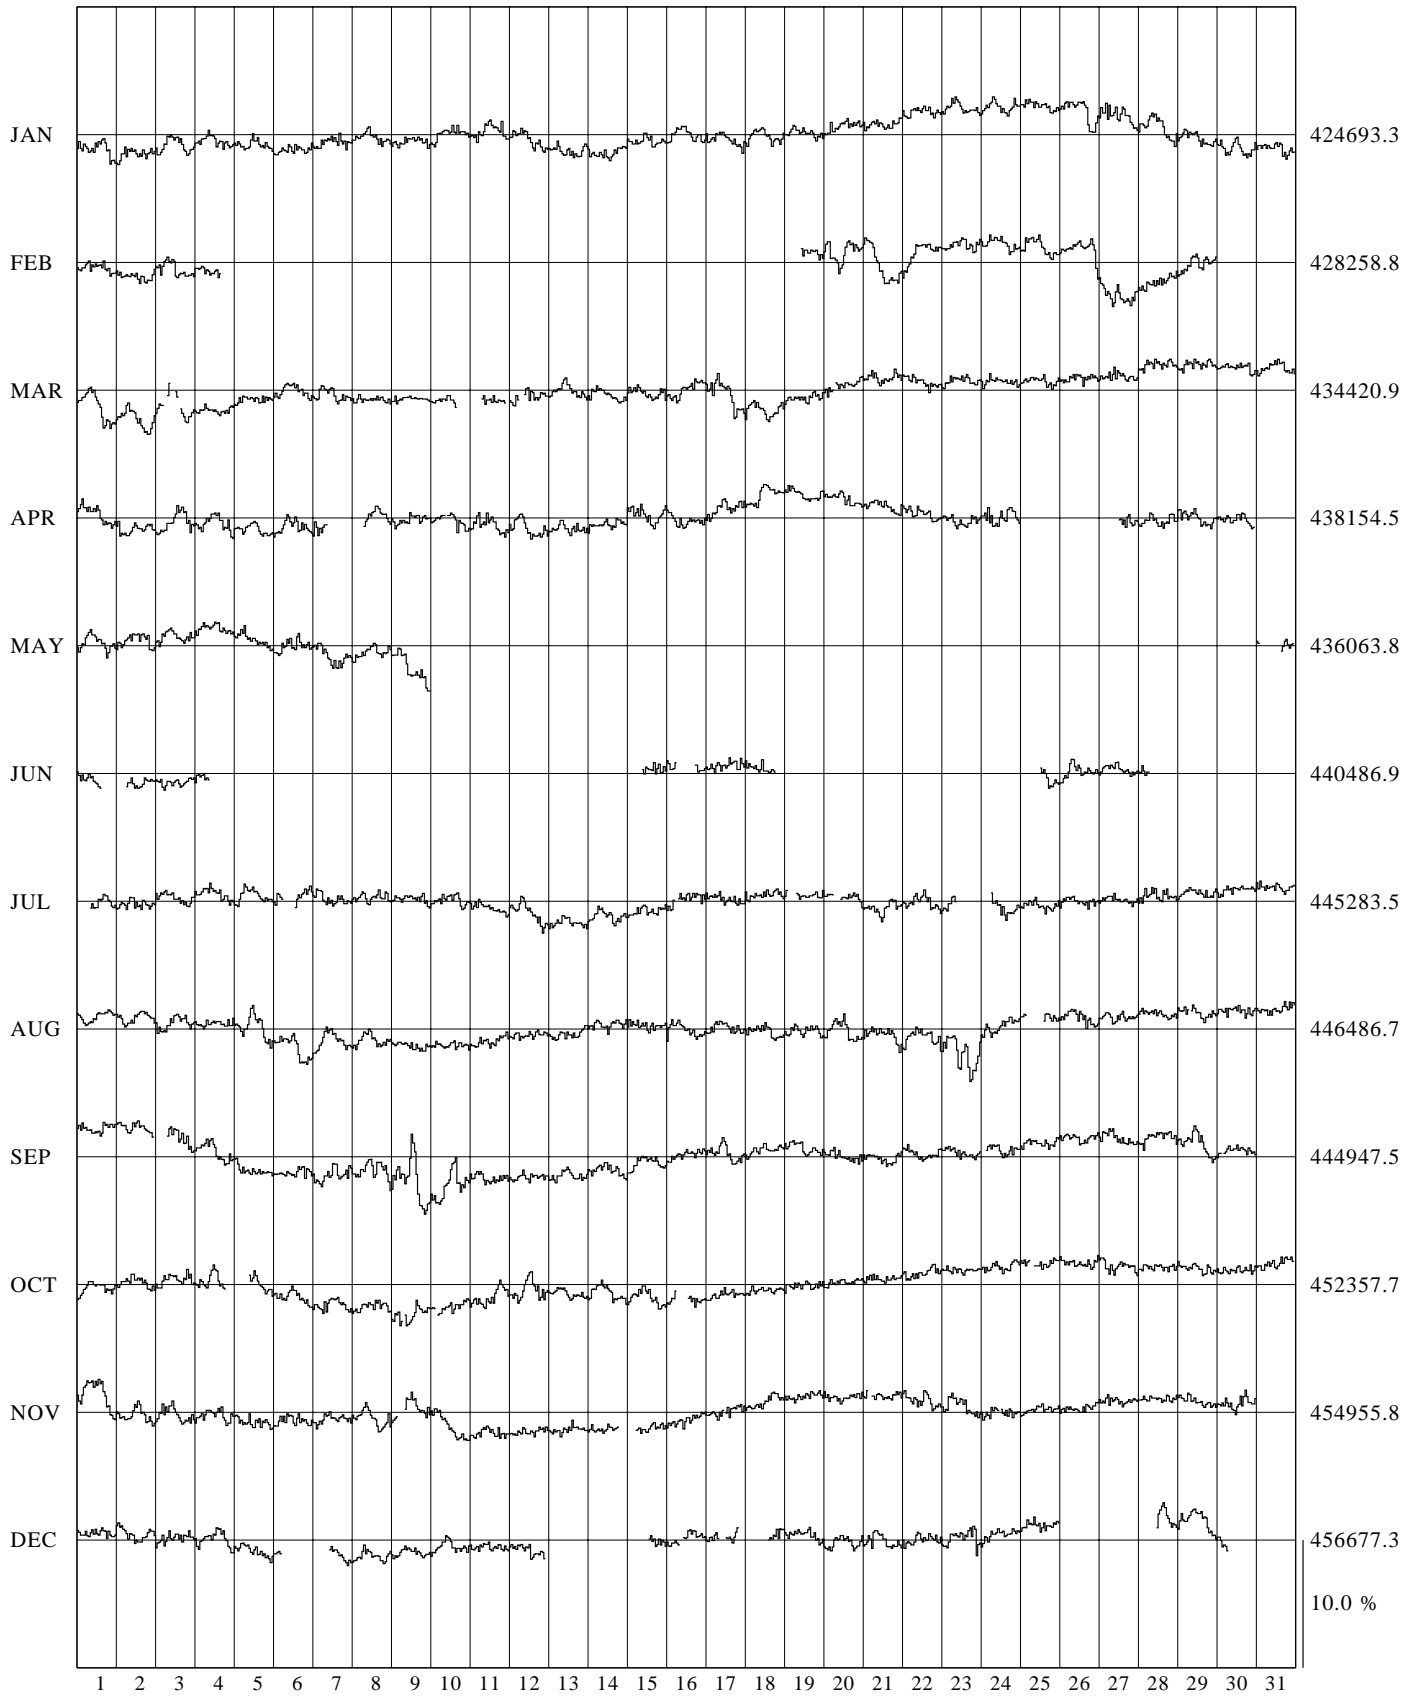

TASHKE N64 PCSA

NEUTRON MONITOR

1992

1 2 3 4 5 6 7 8 9 10 11 12 13 14 15 16 17 18 19 20 21 22 23 24 25 26 27 28 29 30 31 MEAN

441898.9