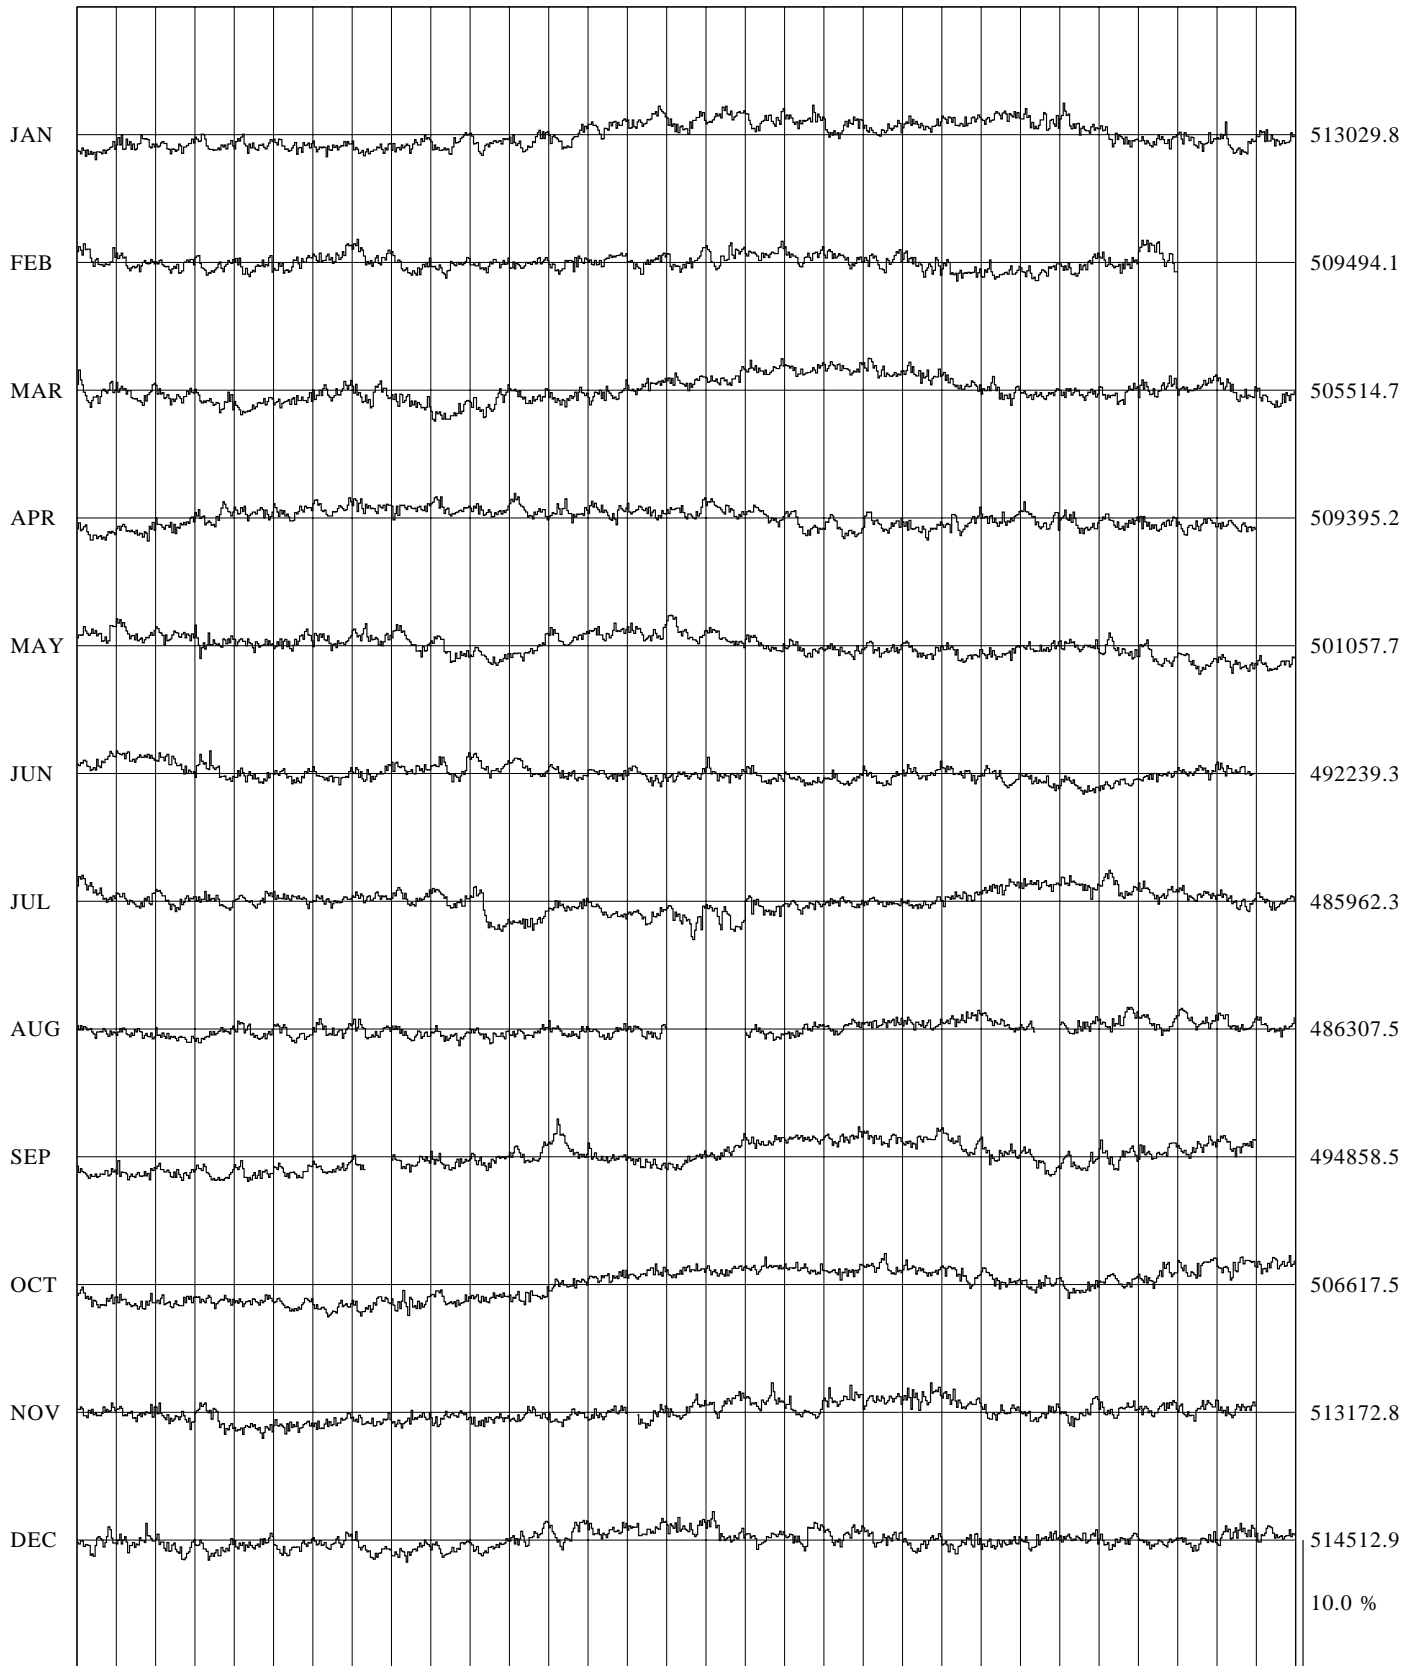

BEIJIN N64 PCSA

NEUTRON MONITOR

1993

1 2 3 4 5 6 7 8 9 10 11 12 13 14 15 16 17 18 19 20 21 22 23 24 25 26 27 28 29 30 31 MEAN

DAY OF MONTH

10.0 %

502680.2