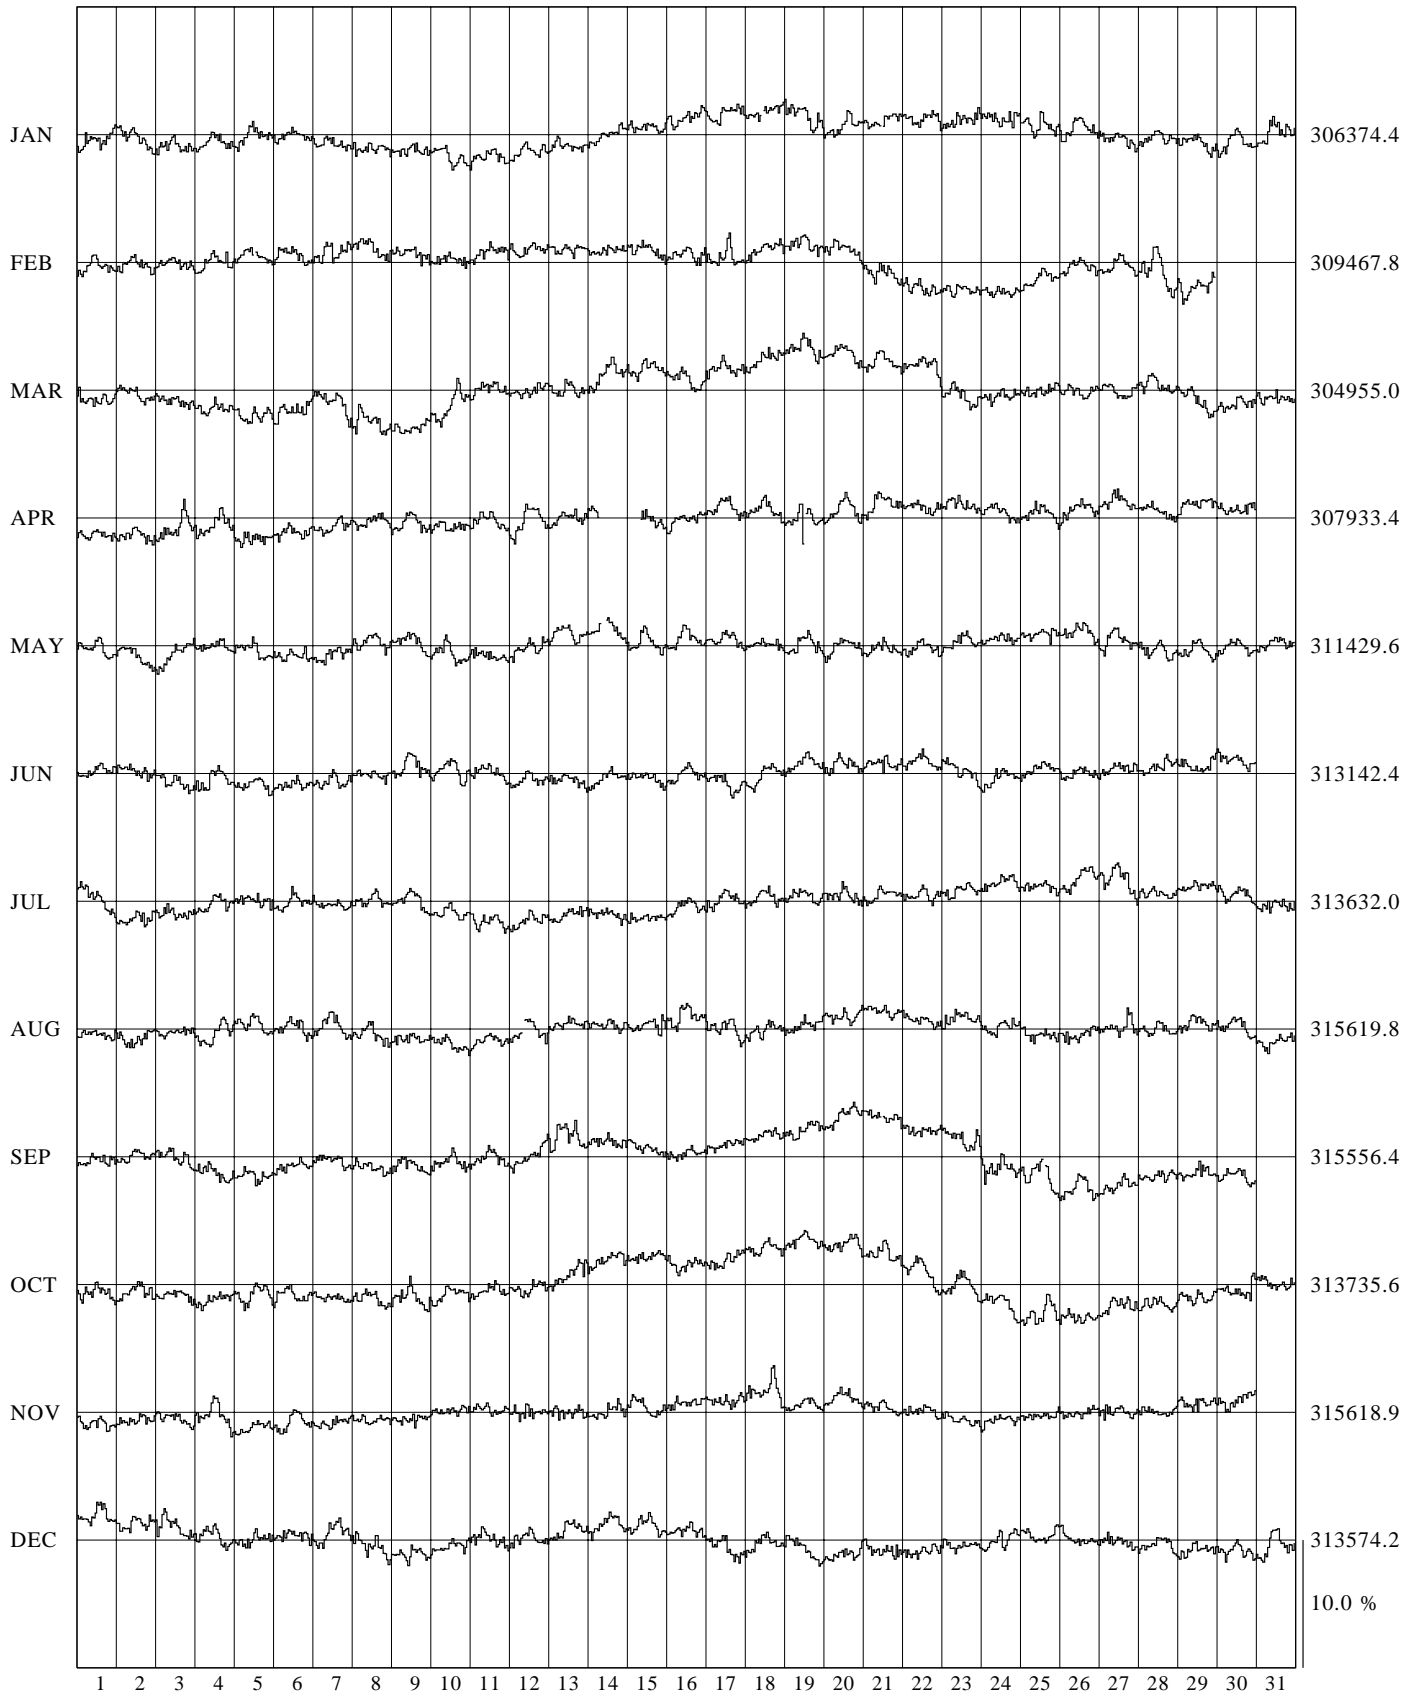

HAFELE N64 PCSA

NEUTRON MONITOR

1993

1 2 3 4 5 6 7 8 9 10 11 12 13 14 15 16 17 18 19 20 21 22 23 24 25 26 27 28 29 30 31 MEAN

311753.3