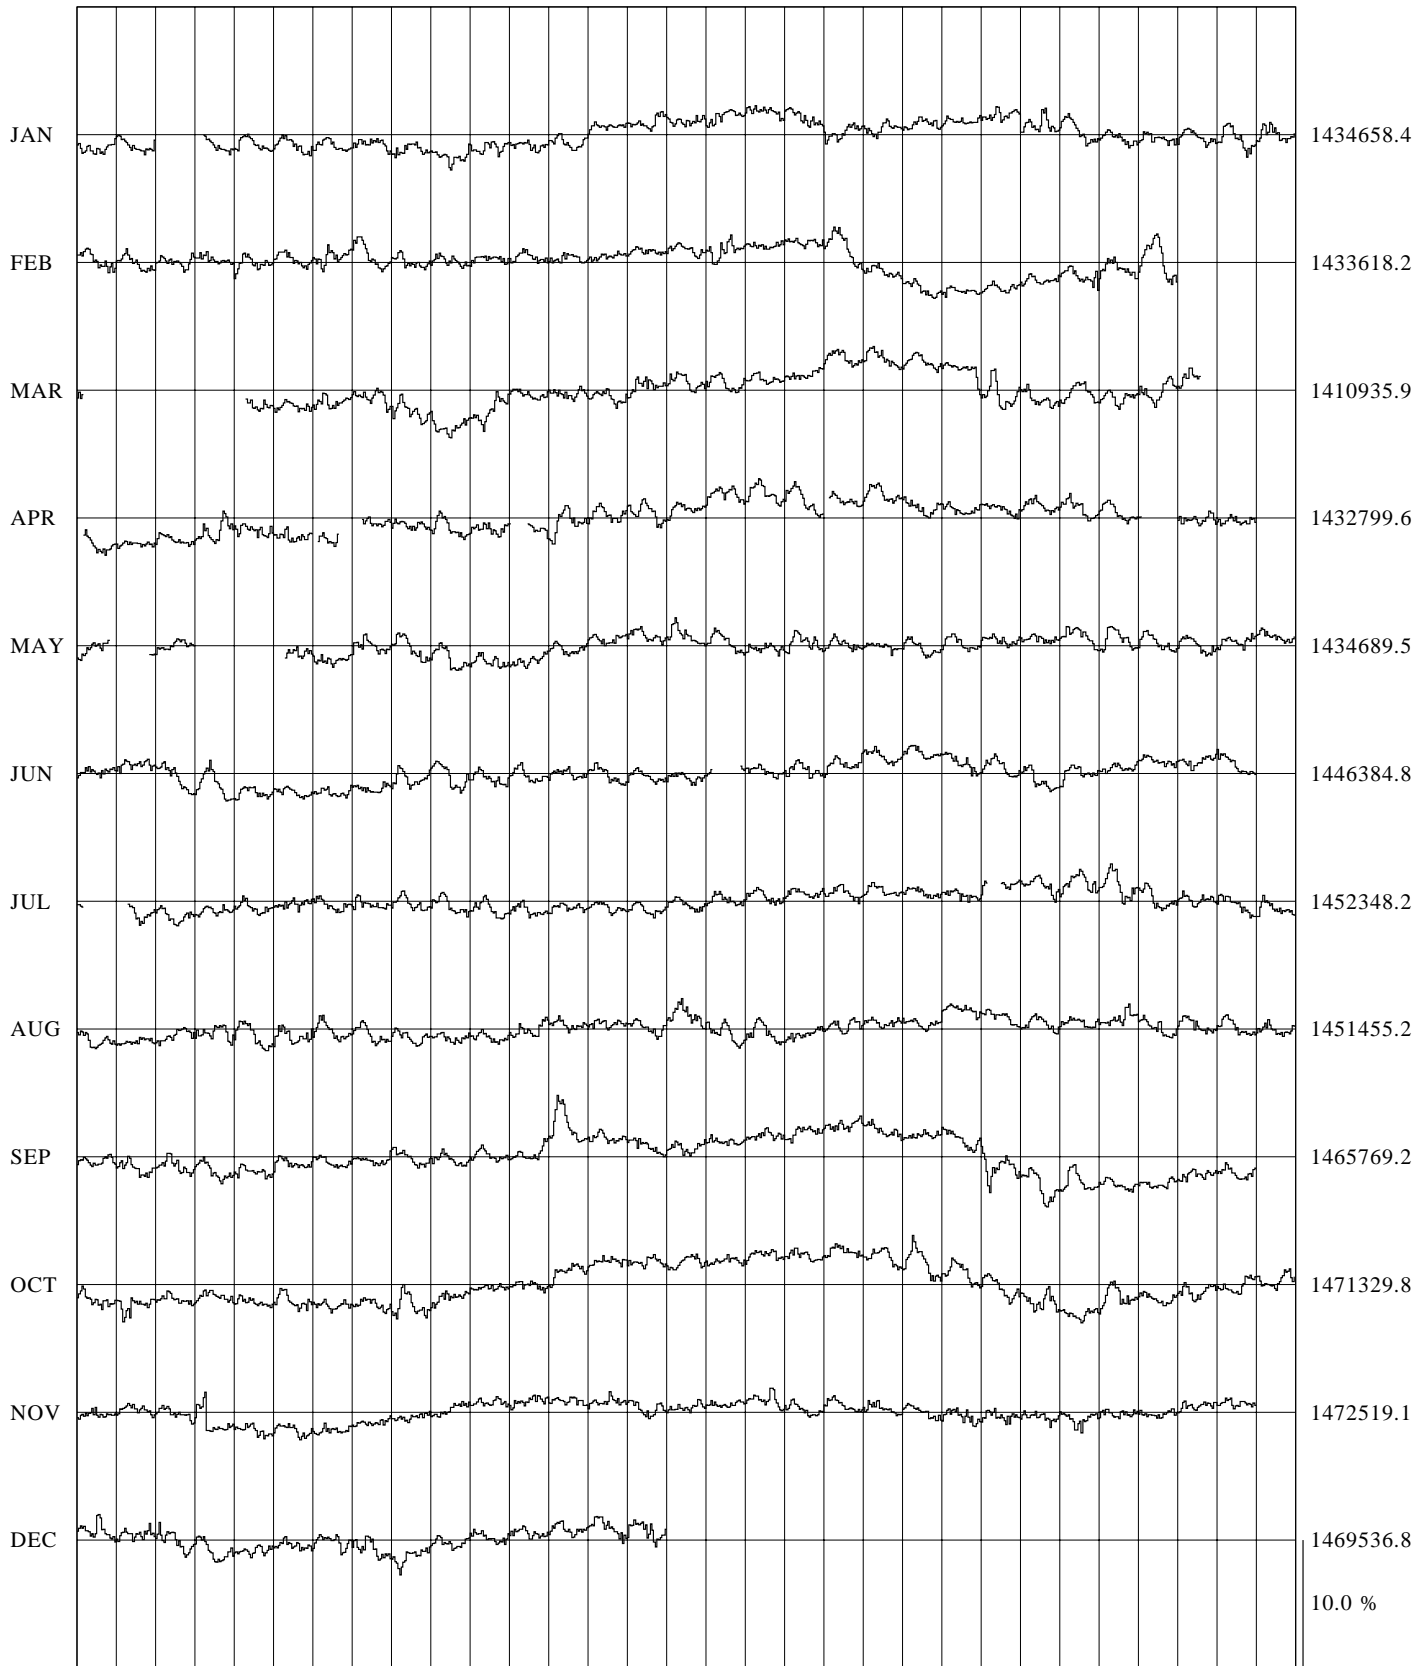

IRKUT3 N64 PCSA

NEUTRON MONITOR

1993

1 2 3 4 5 6 7 8 9 10 11 12 13 14 15 16 17 18 19 20 21 22 23 24 25 26 27 28 29 30 31 MEAN

DAY OF MONTH

10.0 %

1448003.8