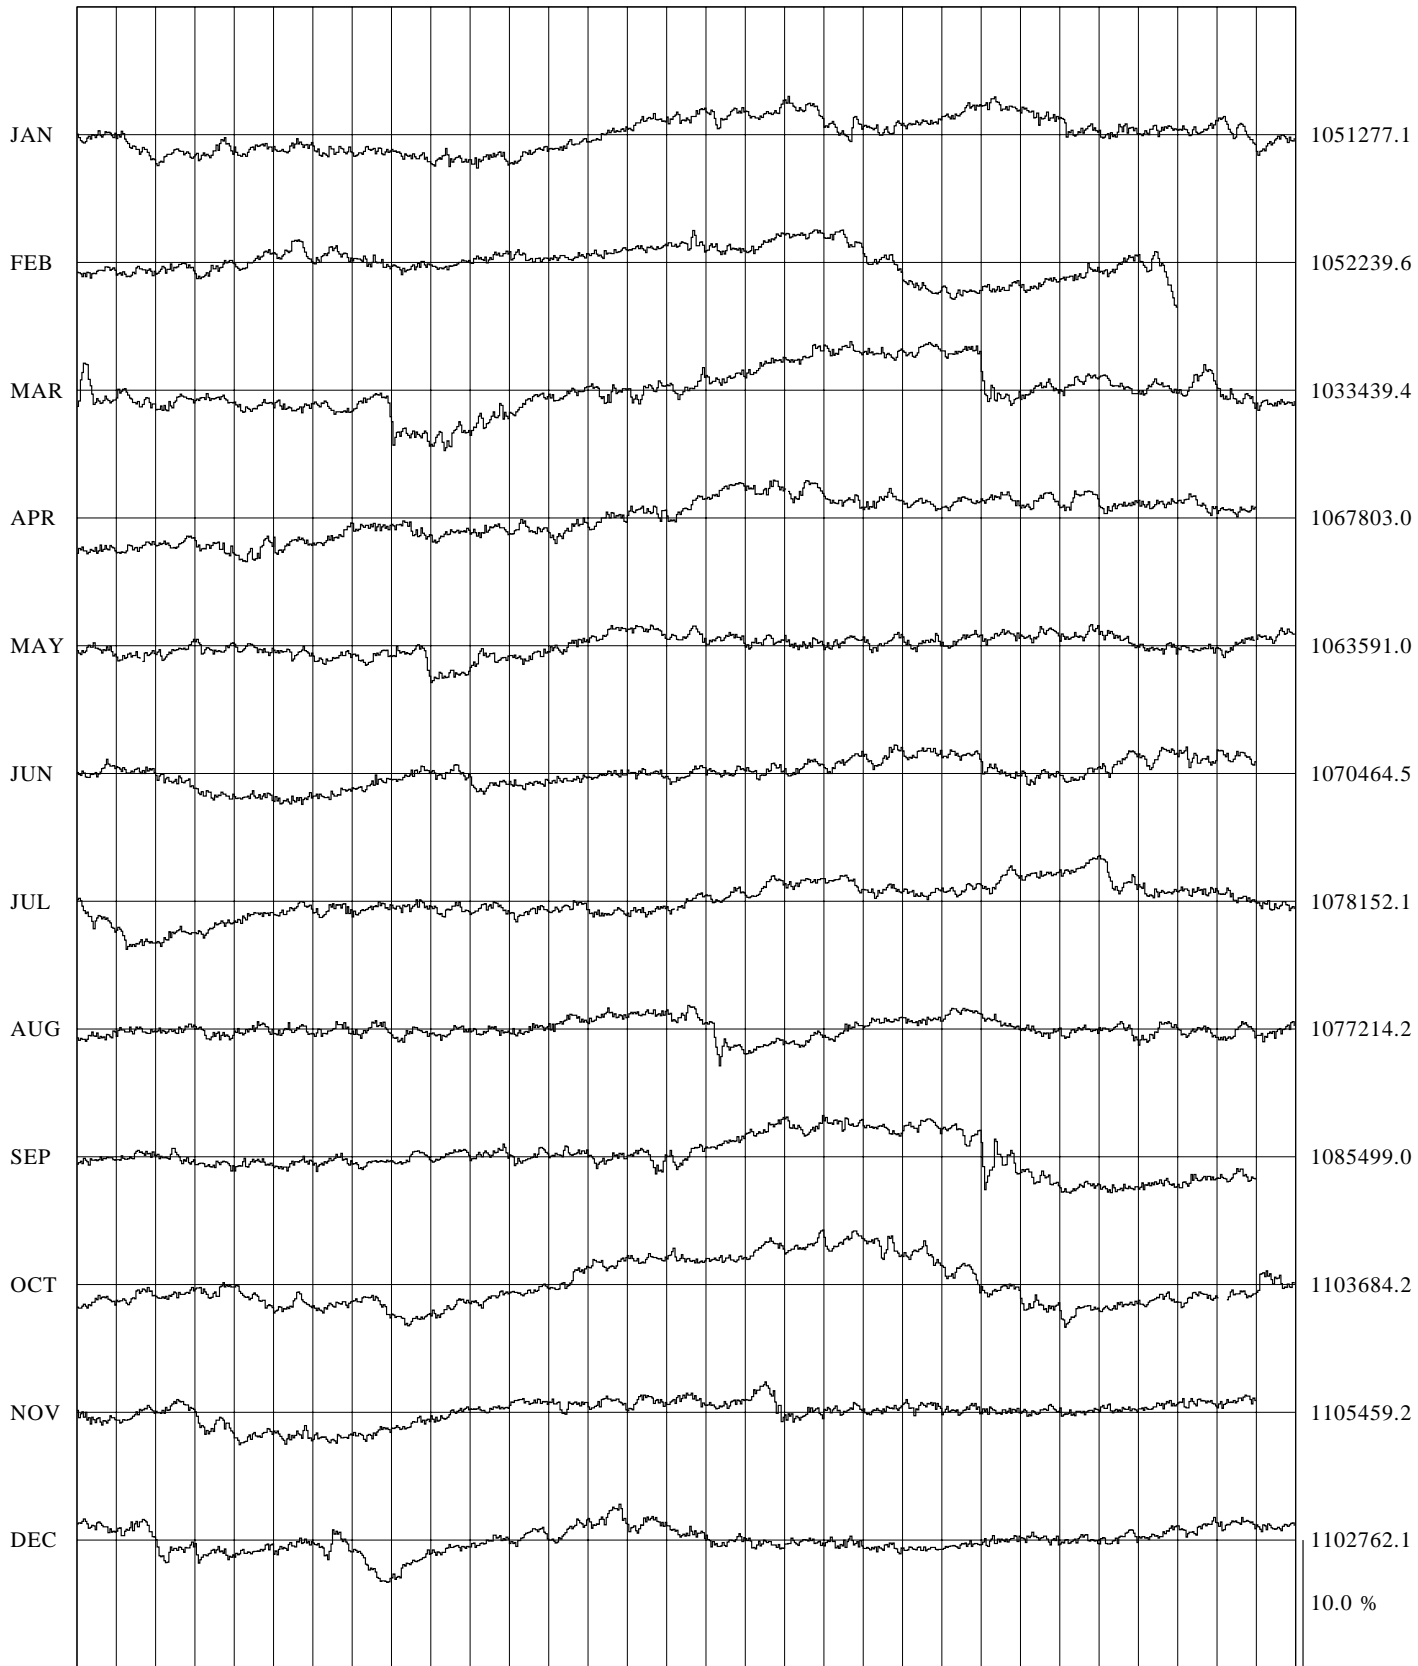

SOUTH N64 PCSA

NEUTRON MONITOR

1993

1 2 3 4 5 6 7 8 9 10 11 12 13 14 15 16 17 18 19 20 21 22 23 24 25 26 27 28 29 30 31 MEAN

DAY OF MONTH

1074298.8