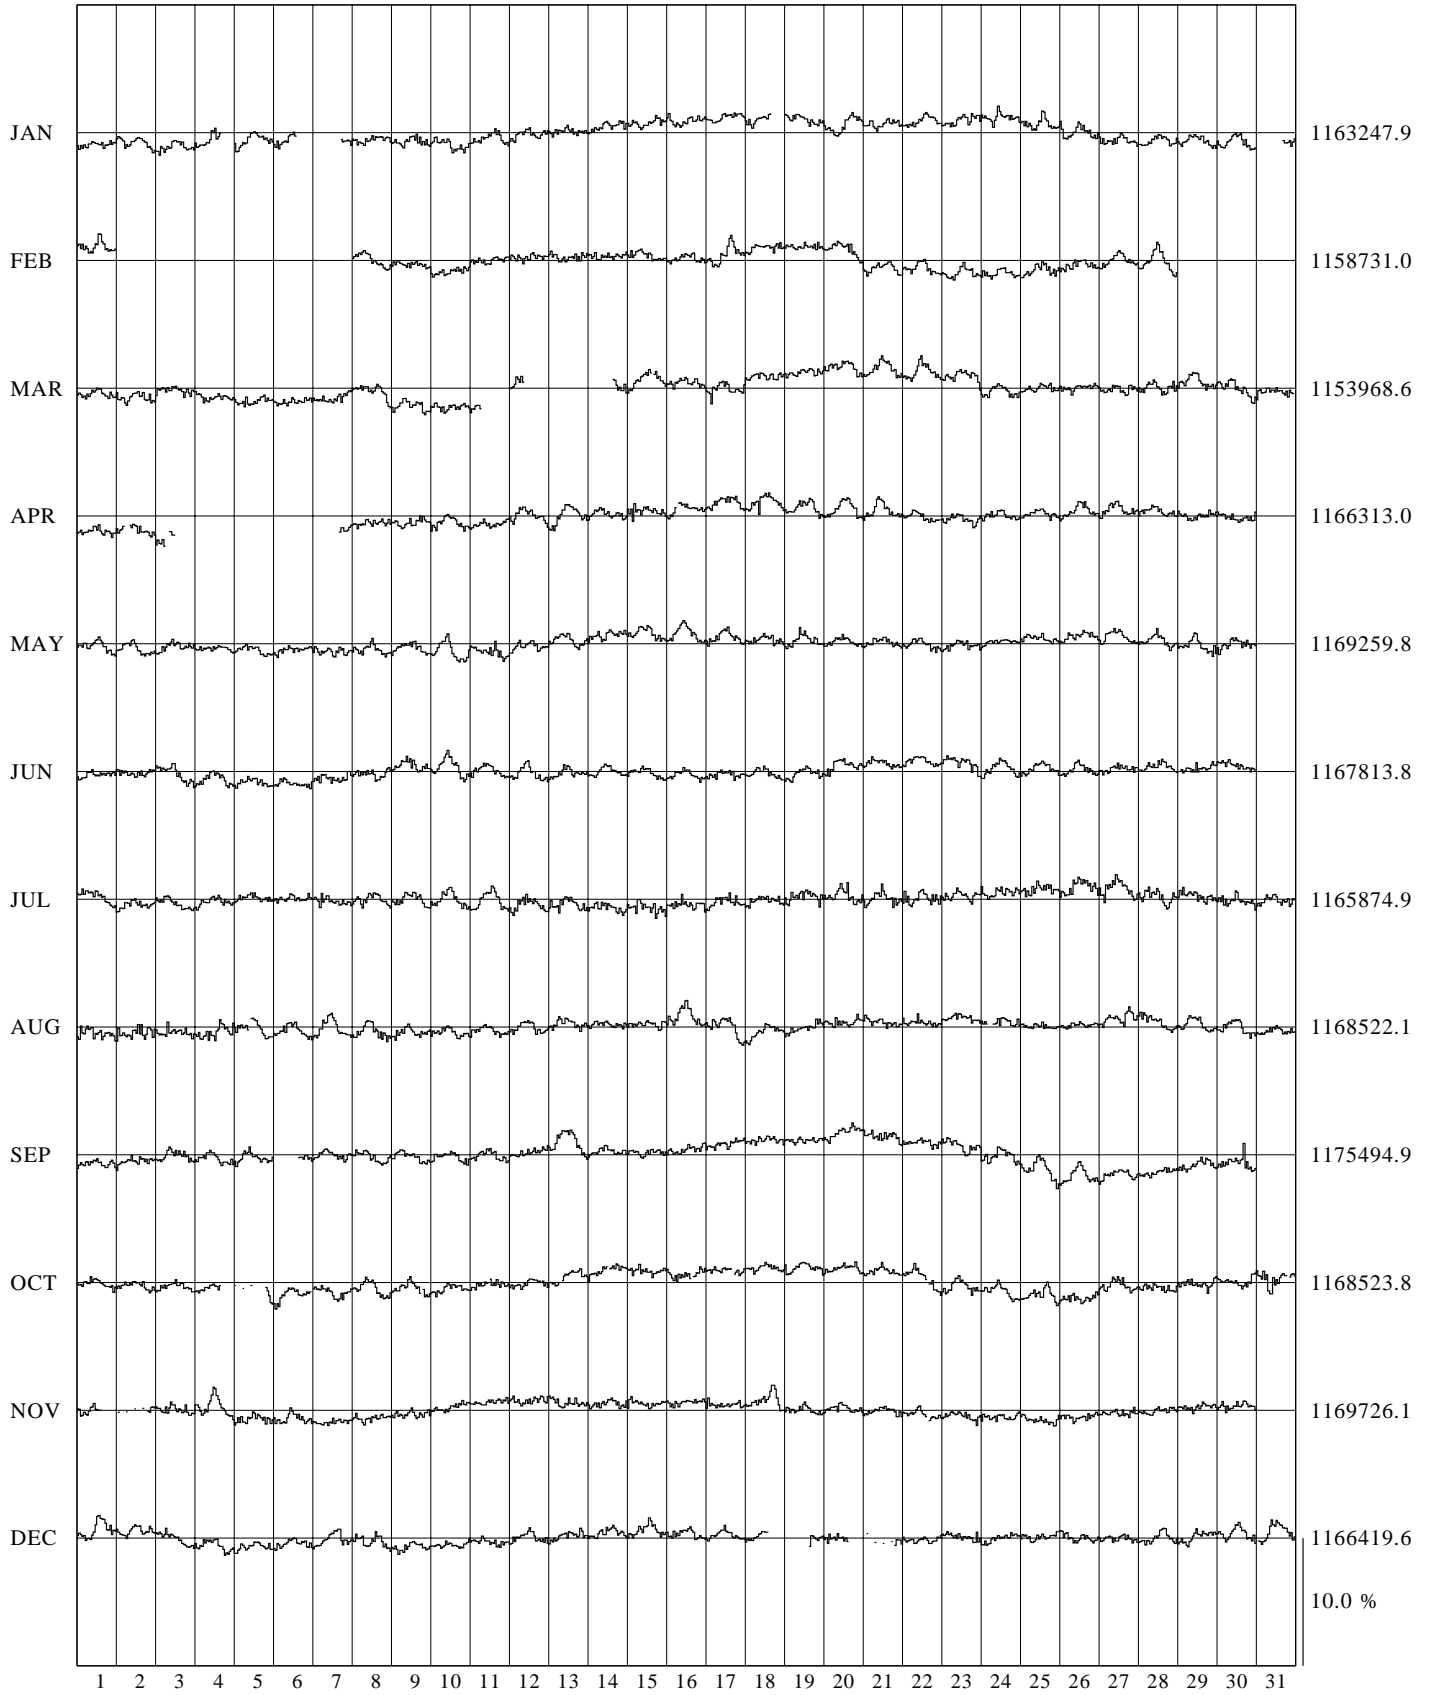

TSUMEB N64 PCSA

NEUTRON MONITOR

1993

1 2 3 4 5 6 7 8 9 10 11 12 13 14 15 16 17 18 19 20 21 22 23 24 25 26 27 28 29 30 31 MEAN

10.0 %

1166158.0